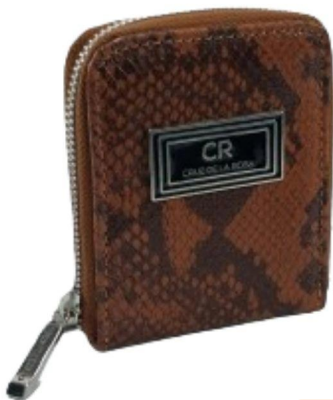

C01/12130BuAm

DIMENSIONES: 8 cm x 10 cm x 3 cm

\$ 11.544 +IVA

Tarjetero de cuero búfalo amarillo

Cuero

Bronx
Bronx
Cebra
Cebra
Celesti

Flou
Glass
Grafita
Jagua
Lagart
Leopar
Leopar
Oro
Platin
Serpier
Taupe
Vaque

ES
SONILIS

C01/12130

DIMENSIONES: 8 cm x 10 cm x 3 cm

\$ 11.544 +IVA

Tarjetero de cuero

C01/12131ViVe

DIMENSIONES: 0 cm x 0 cm x 0 cm

\$ 15.900 +IVA

Billetera pocket de cuero Vibora Verde

C01/12131ViSu

DIMENSIONES: 0 cm x 0 cm x 0 cm

\$ 15.900 +IVA

Billetera pocket de cuero Vibora Suela

C01/12131ViRj

DIMENSIONES: 0 cm x 0 cm x 0 cm

\$ 15.900 +IVA

Billetera pocket de cuero Vibora Rojo

C01/12131ViBo

DIMENSIONES: 12 cm x 9 cm x 3 cm

\$ 15.900 +IVA

Billetera pocket de cuero Vibora Bordeau

C01/12131PiCh

DIMENSIONES: 9 cm x 2 cm x 11 cm

\$ 15.900 +IVA