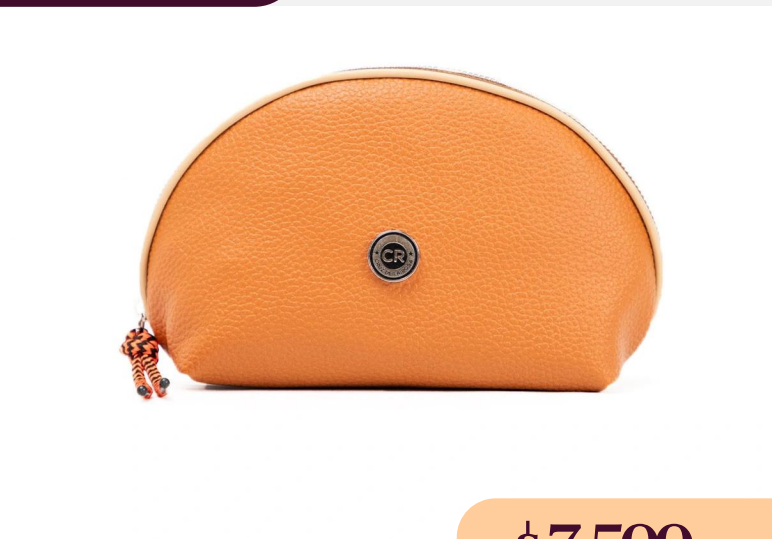

DIMENSIONES: 16 cm x 29 cm x 9 cm

\$ 6.533 +IVA

Necesar de eco cuero Floater Negro con spaghetti de charol

ECO/10757CrNe

DIMENSIONES: 16 cm x 29 cm x 9 cm

\$ 6.533 +IVA

Necesar de eco cuero crocco negro con spaghetti de charol

ECO/10757ChPi

DIMENSIONES: 16 cm x 29 cm x 9 cm

\$ 6.533 +IVA

Necesar de eco cuero charol piel con spaghetti de charol

ECO/20701FISu

DIMENSIONES: 15 cm x 9 cm x 27 cm

\$ 7.500 +IVA

Necesar de eco cuero Floater Suela

Eco cuero premium

ECO/20701FINE

DIMENSIONES: 15 cm x 9 cm x 27 cm

\$ 7.500 +IVA

Neceser de eco cuero Floater Negro

ECO/20701FILm

DIMENSIONES: 15 cm x 9 cm x 27 cm

\$ 7.500 +IVA