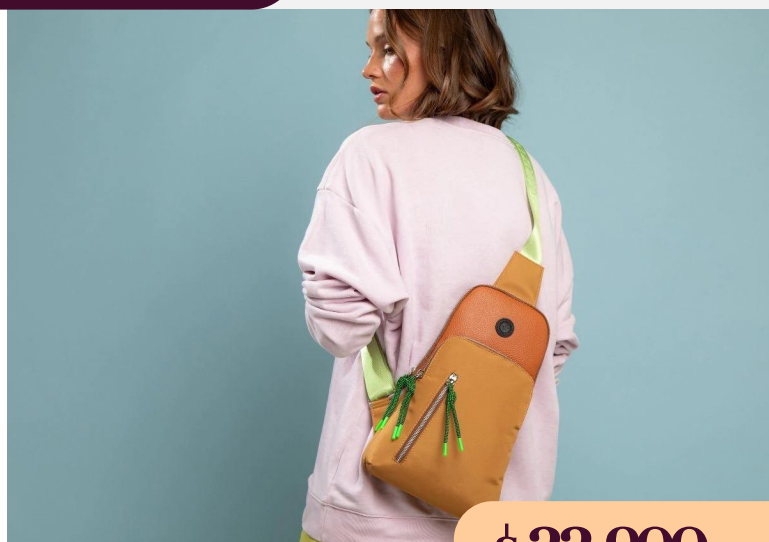

$ 22.900^{+IVA}

Mochila de eco cuero Microfibra Suela

ECO/20503MiNe

DIMENSIONES: 37 cm x 24 cm x 8 cm