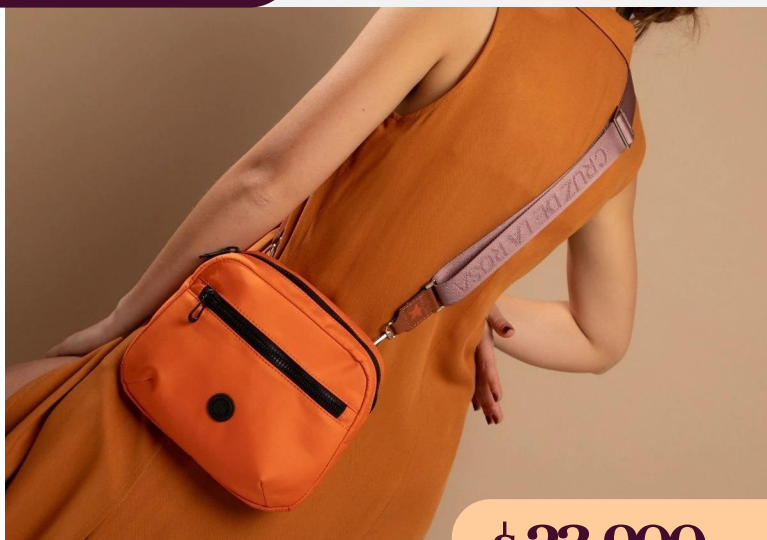

Bandolera de eco cuero Floater Naranja

SPRING VIBES

ECO/20408FILm

DIMENSIONES: 17 cm x 25 cm x 10 cm

\$ 23.051 +IVA

Bandolera de eco cuero Floater Lima

ECO/20417MiNa

DIMENSIONES: 22 cm x 27 cm x 6 cm