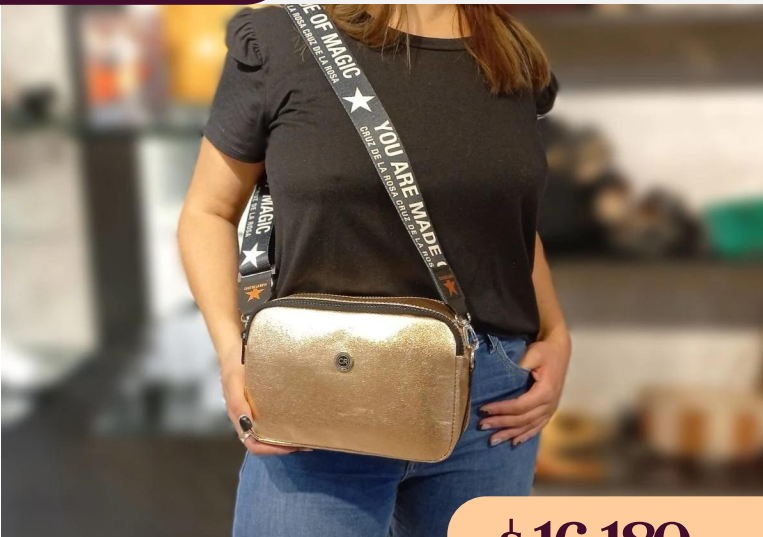

\$ 16.180 +IVA

Bandolera de eco cuero rio oro doble cierre

ECO/10469FISu1

DIMENSIONES: 15 cm x 23 cm x 10 cm

\$ 16.180 +IVA

Bandolera de eco cuero floatar suela doble cierre

Bandoleras

ECO/20400CoNe