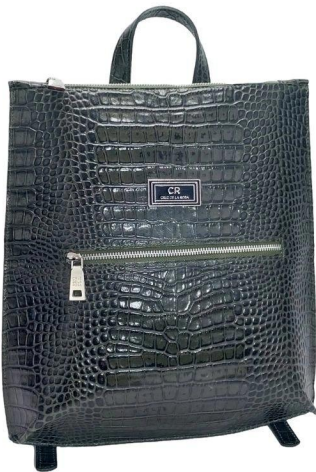

Mochila de cuero Diamante Verde Seco

C11/20500DiSu

DIMENSIONES: 35 cm x 30 cm x 15 cm

\$ 54.900 +IVA

Mochila de cuero Diamante Suela

C11/20500DiNu

DIMENSIONES: 35 cm x 30 cm x 15 cm

\$ 54.900 +IVA

Mochila de cuero Diamante Nude

Mochilas

C11/20500DiNe

DIMENSIONES: 35 cm x 30 cm x 15 cm

\$ 54.900^{+IVA}

Mochila de cuero Diamante Negro

C11/20501BuNe

DIMENSIONES: 27 cm x 22 cm x 12 cm

\$ 54.900^{+IVA}

Mochila de cuero bufalo negro con bolsillo frontal

C11/20502CrVe

DIMENSIONES: 39 cm x 37 cm x 10 cm

\$ 56.900^{+IVA}

Mochila de cuero Crocco Verde

C11/20502CrSu

DIMENSIONES: 39 cm x 37 cm x 10 cm

\$ 56.900^{+IVA}

Mochila de cuero Crocco Suela

C11/20502CrVi

DIMENSIONES: 39 cm x 37 cm x 10 cm

\$ 56.900^{+IVA}

Mochila de cuero Crocco Negro

C11/20502CrNe

DIMENSIONES: 39 cm x 37 cm x 10 cm