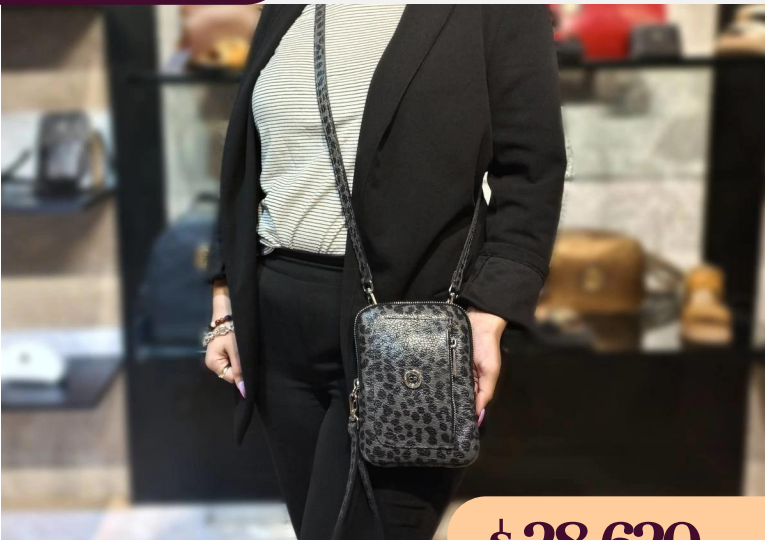

\$ 28.620^{+IVA}

Bandolera de cuero escama beige

C11/10413EsAq

DIMENSIONES: 19 cm x 14 cm x 2 cm

\$ 28.620^{+IVA}

Bandolera de cuero escama aqua

C11/10413CheNe

DIMENSIONES: 19 cm x 14 cm x 2 cm