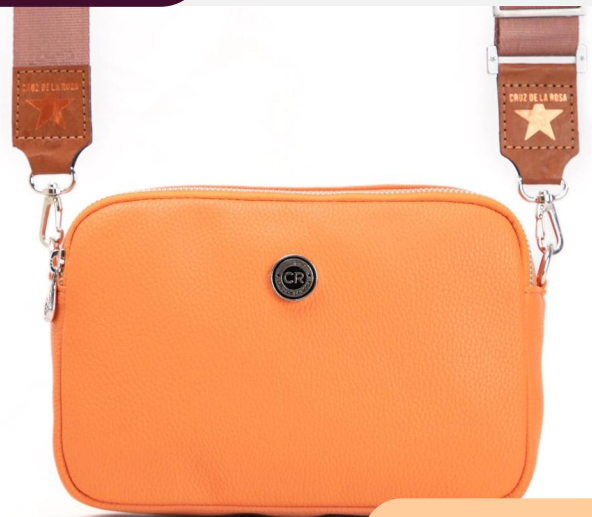

Bandolera de eco cuero Cobra Lima

ECO/20703RiVe

DIMENSIONES: 17 cm x 27 cm x 3 cm

\$ 18.350 +IVA

Sobre/bandolera de eco cuero Rio Verde

ECO/20601FISu

DIMENSIONES: 17 cm x 36 cm x 12 cm

\$ 19.650 +IVA

Riñonera de eco cuero Floater Suela

ECO/20415FISu

DIMENSIONES: 20 cm x 26 cm x 15 cm

\$ 22.400 +IVA

Bandolera de eco cuero Floater Suela

ECO/20408FINa

DIMENSIONES: 17 cm x 25 cm x 10 cm

\$ 23.051 +IVA

Bandolera de eco cuero Floater Naranja

SPRING VIBES

ECO/20408FILm

DIMENSIONES: 17 cm x 25 cm x 10 cm

\$ 23.051 +IVA

Bandolera de eco cuero Floater Lima

ECO/20417MiNa

DIMENSIONES: 22 cm x 27 cm x 6 cm