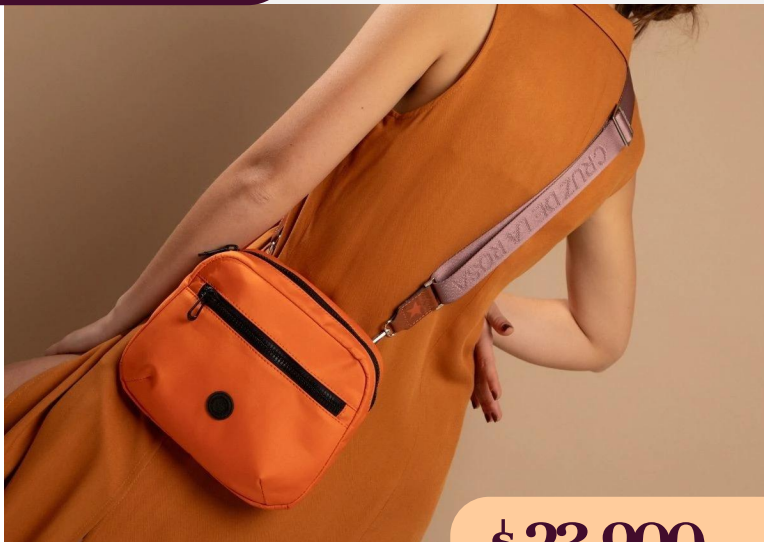

ECO/10444AnNe

DIMENSIONES: 21 cm x 14 cm x 4 cm

\$ 23.500^{+IVA}

Bandolera de eco cuero andorra negro opaco

ECO/20417MiNa

DIMENSIONES: 22 cm x 27 cm x 6 cm

\$ 23.900^{+IVA}

Bandolera de eco cuero Microfibra Naranja