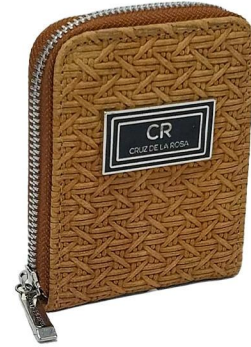

DIMENSIONES: 9 cm x 12 cm x 3 cm

\$ 15.900 +IVA

Billetera pocket de cuero Crocco Gris

C01/12131CrCh

DIMENSIONES: 9 cm x 12 cm x 3 cm

\$ 15.900 +IVA

Billetera pocket de cuero Crocco Choco

C01/12131BuVi

DIMENSIONES: 12 cm x 9 cm x 3 cm

\$ 15.900 +IVA

Billetera pocket de cuero Bufalo Vintage

Cuero

C01/12131BuMa

DIMENSIONES: 12 cm x 9 cm x 3 cm

\$ 15.900 +IVA

Billetera pocket de cuero Bufalo Marron

C01/12131TrSu

DIMENSIONES: 9 cm x 12 cm x 3 cm

\$ 15.900 +IVA

Billetera pocket de cuero

C01/12135

DIMENSIONES: 10 cm x 20 cm x 1 cm

\$ 16.293 +IVA

Fichero con solapa de cuero