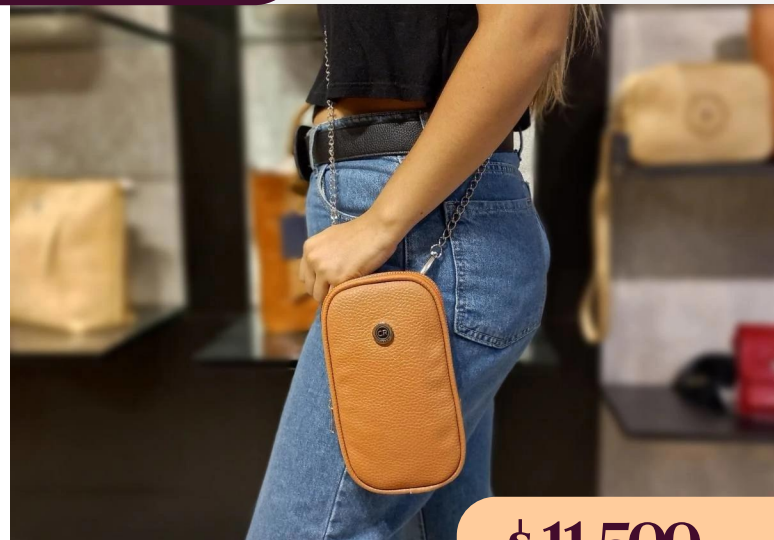

$ 11.500 +IVA

Bandolera de eco cuero floater suela

ECO/10491FIRj

DIMENSIONES: 22 cm x 12 cm x 3 cm