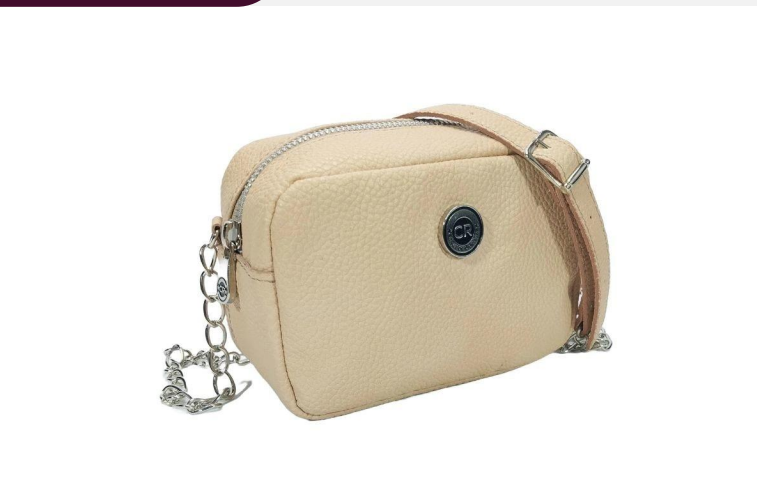

ECO/10494CrRj

DIMENSIONES: 12 cm x 18 cm x 8 cm

\$ 13.550 +IVA

Bandolera de eco cuero bifaz crocco bordeau

ECO/10491FINE

DIMENSIONES: 22 cm x 12 cm x 3 cm

\$ 14.900 +IVA

Bandolera de eco cuero floater negro

ECO/20414BiSu

DIMENSIONES: 12 cm x 18 cm x 8 cm

\$ 14.900 +IVA

Bandolera de eco cuero bifaz suela

ECO/20414BiNu

DIMENSIONES: 12 cm x 18 cm x 8 cm

\$ 14.900 +IVA

Bandolera de eco cuero bifaz nude