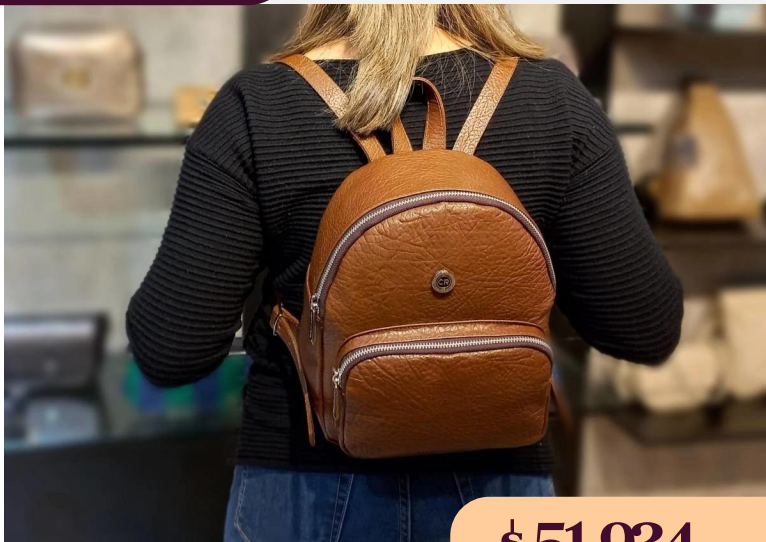

$ 51.934 +IVA

Mochila de cuero excelsior bordeau

C11/10502BuCa

DIMENSIONES: 27 cm x 22 cm x 12 cm

$ 51.934 +IVA

Mochila de cuero bufalo castaño con bolsillo frontal

C11/20500DiVs

DIMENSIONES: 35 cm x 30 cm x 15 cm