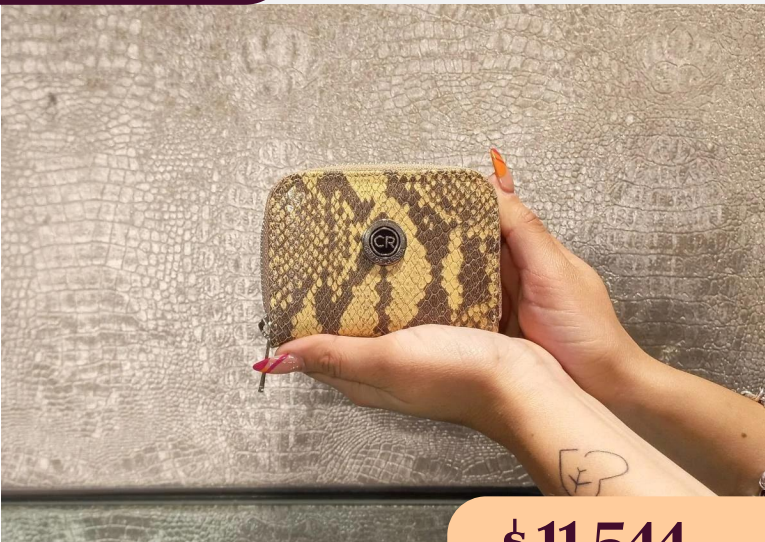

$ 11.544 +IVA

Tarjetero de cuero pitón vainilla

C01/12130PiSu

DIMENSIONES: 8 cm x 10 cm x 3 cm