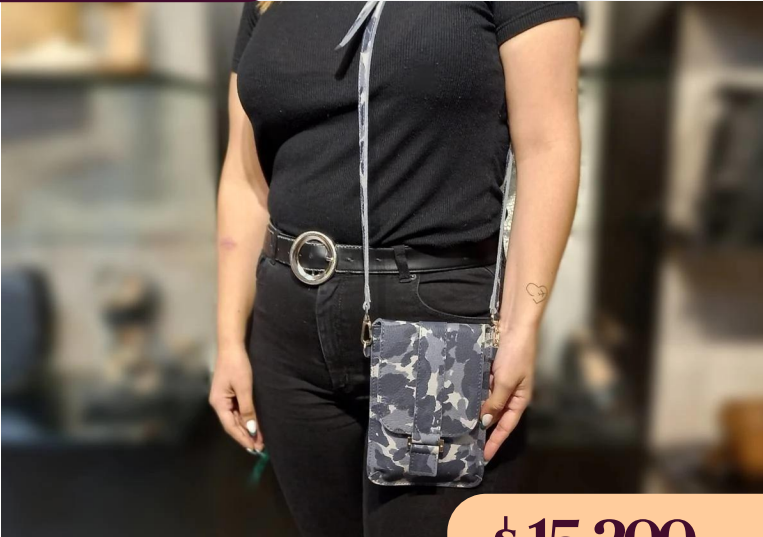

$ 15.200 +IVA

Bandolera de cuero camuflado gris

C11/10710CrSu

DIMENSIONES: 19 cm x 13 cm x 3 cm