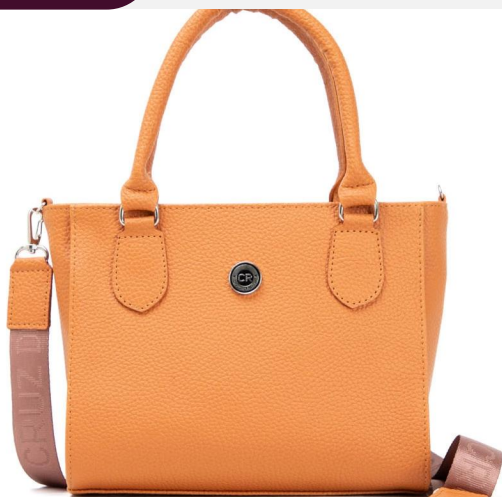

Bandolera de eco cuero Roma Camel

ECO/20434SiVe

DIMENSIONES: 24 cm x 16 cm x 6 cm

\$ 22.000^{+IVA}

Bandolera de eco cuero Sire Verde

ECO/20434SiNe

DIMENSIONES: 24 cm x 16 cm x 6 cm

\$ 22.000^{+IVA}

Bandolera de eco cuero Sire Negro

ECO/20400RoCa

DIMENSIONES: 19 cm x 23 cm x 6 cm

\$ 22.000^{+IVA}

Bandolera de eco cuero Roma Camel

LOS MÁS VENDIDOS

ECO/20415FISu

DIMENSIONES: 20 cm x 26 cm x 15 cm

\$ 22.400^{+IVA}

Bandolera de eco cuero Floater Suela

ECO/20503MiSu

DIMENSIONES: 37 cm x 24 cm x 8 cm

\$ 22.900^{+IVA}

Mochila de eco cuero Microfibra Suela

ECO/20503MiNe

DIMENSIONES: 37 cm x 24 cm x 8 cm