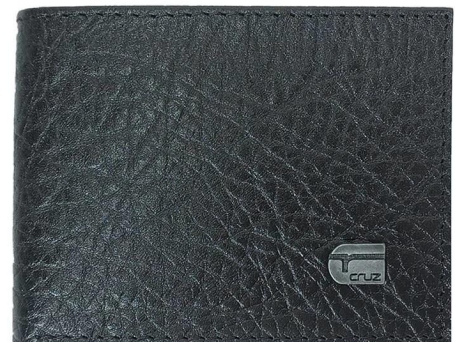

$ 11.000 +IVA

Billetera de cuero bufalo negro clasica