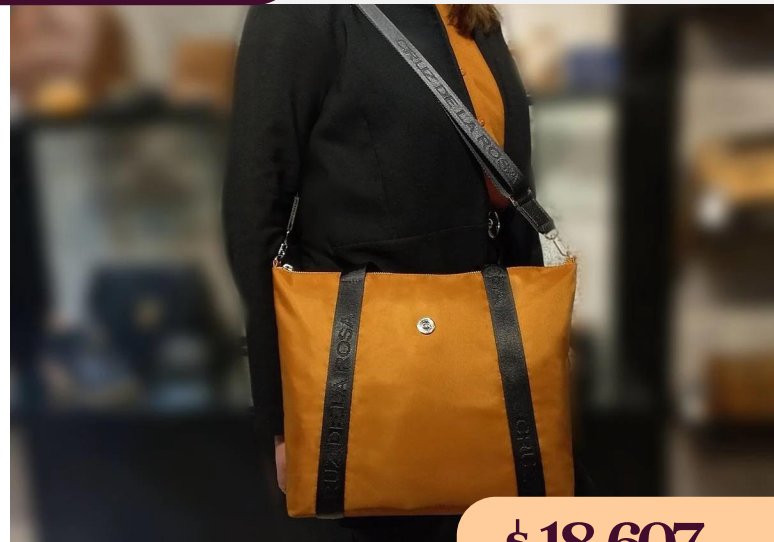

Bandolera de eco cuero Cobra Blanco

ECO/10535AnRj

DIMENSIONES: 31 cm x 25 cm x 12 cm

\$ 18.250 +IVA

Mochila de eco cuero andorra rojo

Eco/10159AnSu

DIMENSIONES: 28 cm x 37 cm x 11 cm

\$ 18.607 +IVA