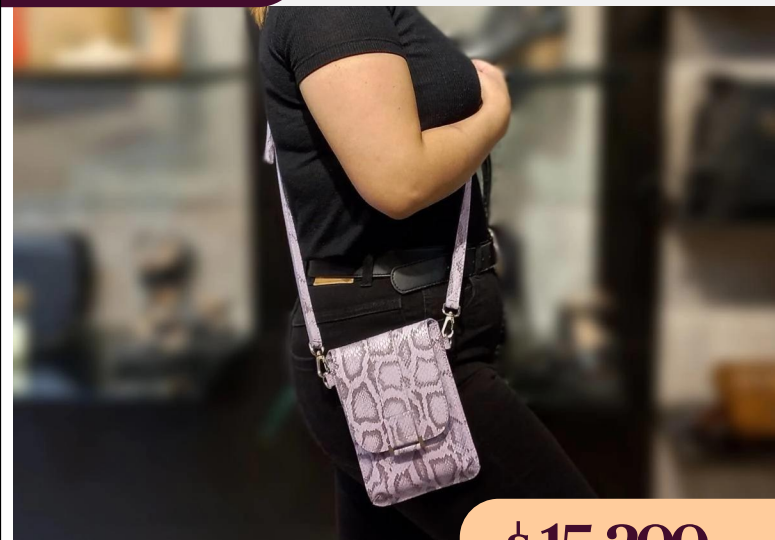

C11/10711PiLim

DIMENSIONES: 19 cm x 13 cm x 3 cm

\$ 15.200 +IVA

Bandolera de cuero piton lima

C11/10711PiLi

DIMENSIONES: 19 cm x 13 cm x 3 cm

\$ 15.200 +IVA

Bandolera de cuero piton lila