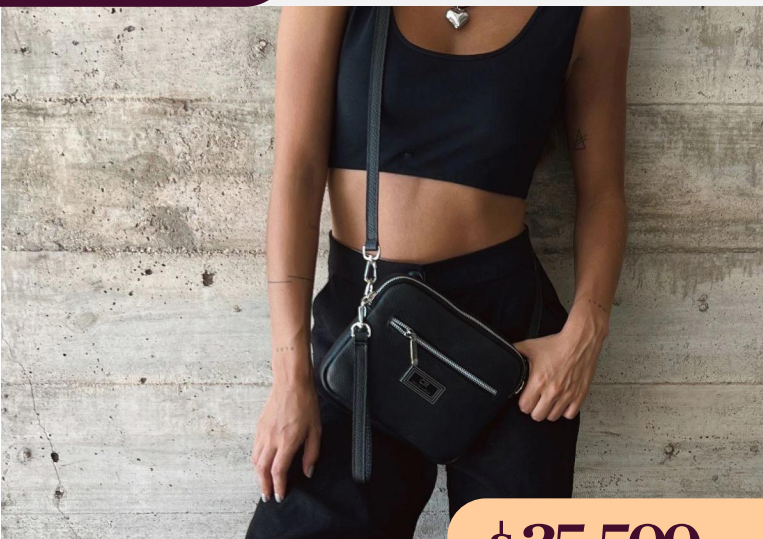

Riñonera de cuero Diamante negro

C11/20409DiNe

DIMENSIONES: 16 cm x 23 cm x 5 cm

\$ 35.500^{+IVA}

Bandolera de cuero Diamante Negro

ECO/20107FINE

DIMENSIONES: 30 cm x 36 cm x 13 cm

\$ 35.800^{+IVA}