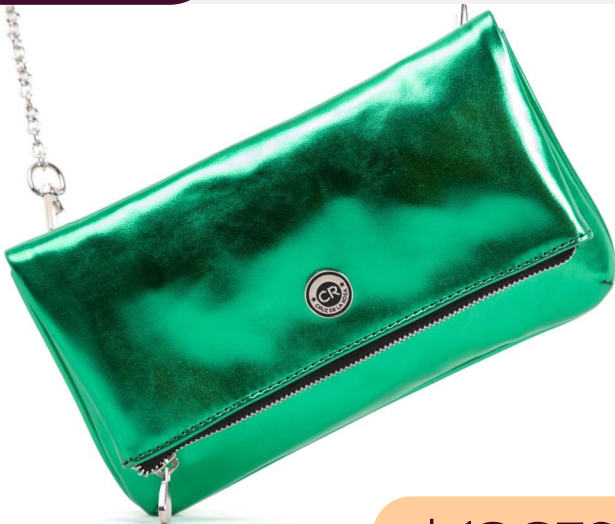

DIMENSIONES: 28 cm x 20 cm x 4 cm

\$ 16.392 +IVA

Sobre/bandolera de ecocuero Vibora Nude

ECO/20703RiVe

DIMENSIONES: 17 cm x 27 cm x 3 cm

\$ 18.350 +IVA

Sobre/bandolera de eco cuero Rio Verde

ECO/20703RiPI