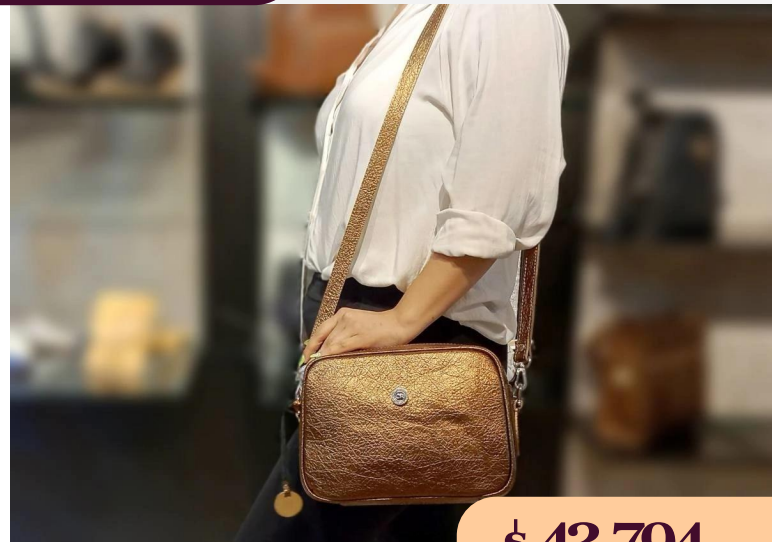

$ 40.200^{+IVA}

Bandolera de cuero Mirage Aqua

C11/10403MeOr

DIMENSIONES: 18 cm x 25 cm x 10 cm

$ 43.794^{+IVA}

Bandolera de cuero metalico oro con doble cierre

C11/10403MeMo

DIMENSIONES: 18 cm x 25 cm x 10 cm