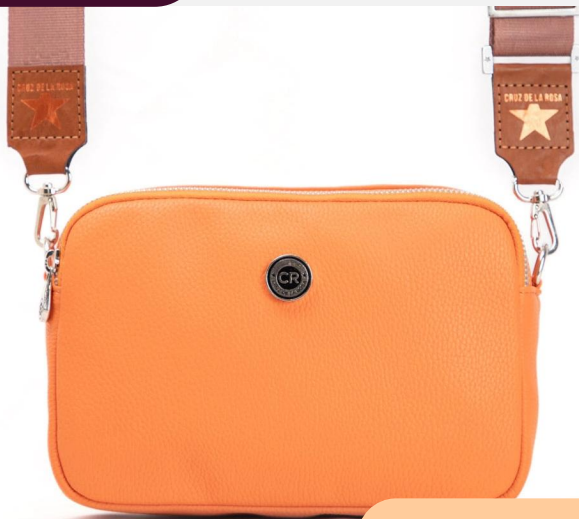

$ 23.038 +IVA

Bandolera de eco cuero Jean

ECO/20408FINa

DIMENSIONES: 17 cm x 25 cm x 10 cm

$ 23.051 +IVA

Bandolera de eco cuero Floater Naranja

ECO/20408FILm

DIMENSIONES: 17 cm x 25 cm x 10 cm