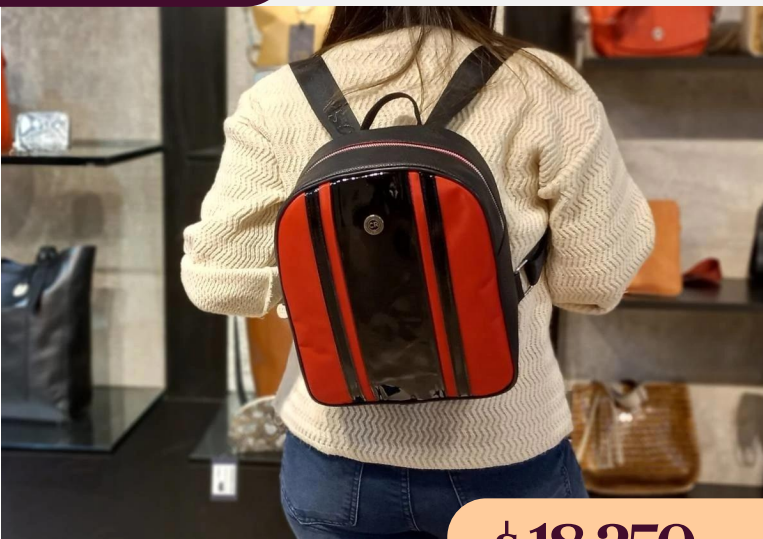

$ 16.110 +IVA

Mochila eco cuero floater negro con cinta eco cuero

ECO/10535AnRj

DIMENSIONES: 31 cm x 25 cm x 12 cm

$ 18.250 +IVA

Mochila de eco cuero andorra rojo

ECO/20502Jean

DIMENSIONES: 31 cm x 24 cm x 14 cm