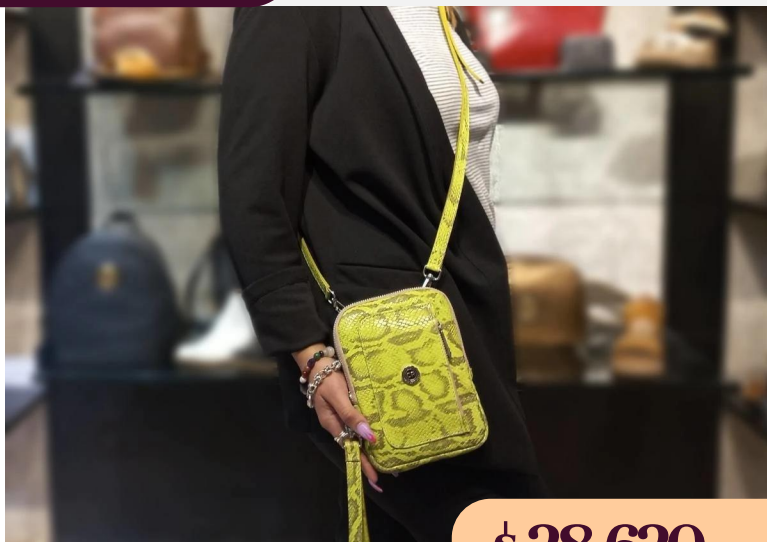

\$ 23.900 +IVA

Bandolera de eco cuero Microfibra Naranja

C11/10606FIVe

DIMENSIONES: 18 cm x 42 cm x 9 cm

\$ 27.628 +IVA

Riñonera de floater verde con anillas

C11/10413PiLi

DIMENSIONES: 19 cm x 14 cm x 2 cm