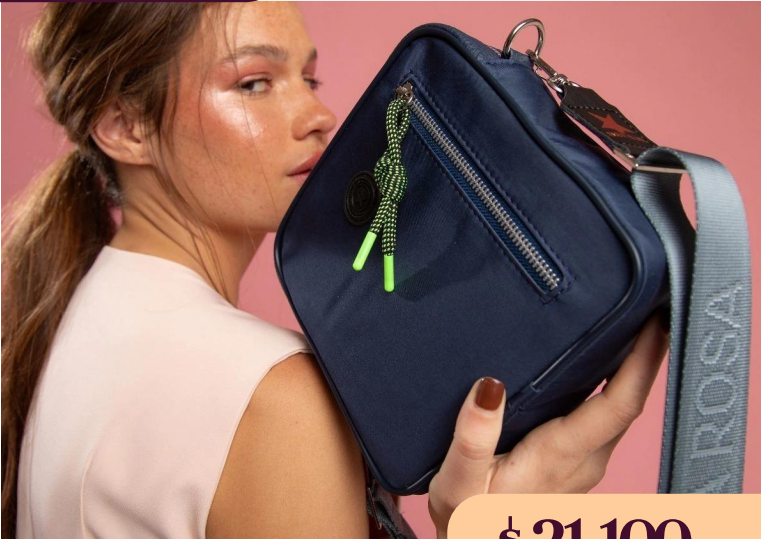

Bandolera de eco cuero Microfibra Suela

ECO/20410MiNe

DIMENSIONES: 20 cm x 20 cm x 8 cm

\$ 21.100 +IVA

Bandolera de eco cuero Microfibra Negro

ECO/20410MiAz

DIMENSIONES: 20 cm x 20 cm x 8 cm

\$ 21.100 +IVA