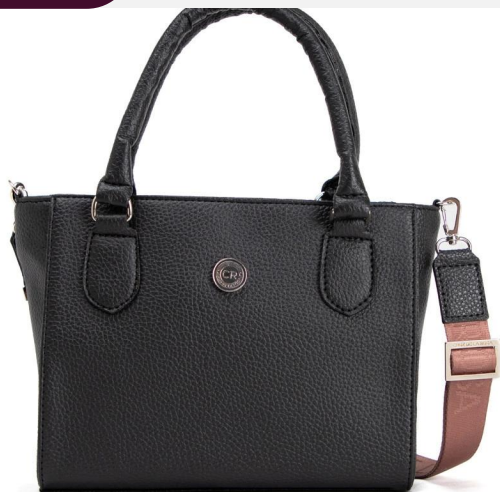

\$ 22.400^{+IVA}

Bandolera de eco cuero Floater Suela

ECO/20503MiSu

DIMENSIONES: 37 cm x 24 cm x 8 cm

\$ 22.900^{+IVA}

Mochila de eco cuero Microfibra Suela

ECO/20503MiNe

DIMENSIONES: 37 cm x 24 cm x 8 cm

\$ 22.900^{+IVA}

Mochila de eco cuero Microfibra Negro

ECO/20417MiNe

DIMENSIONES: 22 cm x 27 cm x 6 cm

\$ 23.900^{+IVA}

Bandolera de eco cuero Microfibra Negra

ECO/20415FIne

DIMENSIONES: 20 cm x 26 cm x 15 cm

\$ 26.000^{+IVA}

Bandolera de eco cuero Floater Negro

ECO/20409RoNe

DIMENSIONES: 19 cm x 23 cm x 14 cm

\$ 28.900^{+IVA}

Bandolera de eco cuero Roma Negro

LOS MÁS VENDIDOS

ECO/20501MiSu