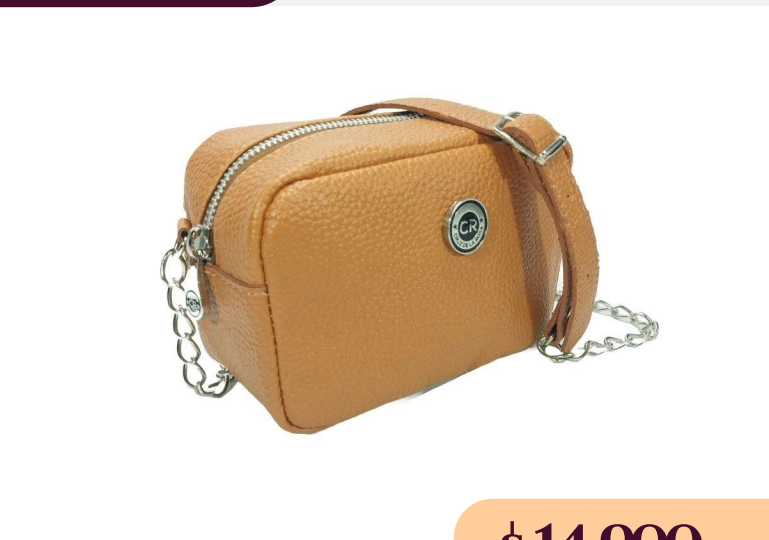

DIMENSIONES: 22 cm x 12 cm x 3 cm

\$ 11.500 +IVA

Bandolera de eco cuero floater cemento

Mini bags

ECO/10494BiGra

DIMENSIONES: 12 cm x 18 cm x 8 cm

\$ 13.550 +IVA

Bandolera de eco cuero bifaz grafito

ECO/10494CrRj

DIMENSIONES: 12 cm x 18 cm x 8 cm

\$ 13.550 +IVA

Bandolera de eco cuero bifaz crocco bordeau

ECO/10491FINE

DIMENSIONES: 22 cm x 12 cm x 3 cm

\$ 14.900 +IVA

Bandolera de eco cuero floater negro

ECO/20414BiSu

DIMENSIONES: 12 cm x 18 cm x 8 cm

\$ 14.900 +IVA

Bandolera de eco cuero bifaz suela

ECO/20414BiNu

DIMENSIONES: 12 cm x 18 cm x 8 cm

\$ 14.900 +IVA

Bandolera de eco cuero bifaz nude