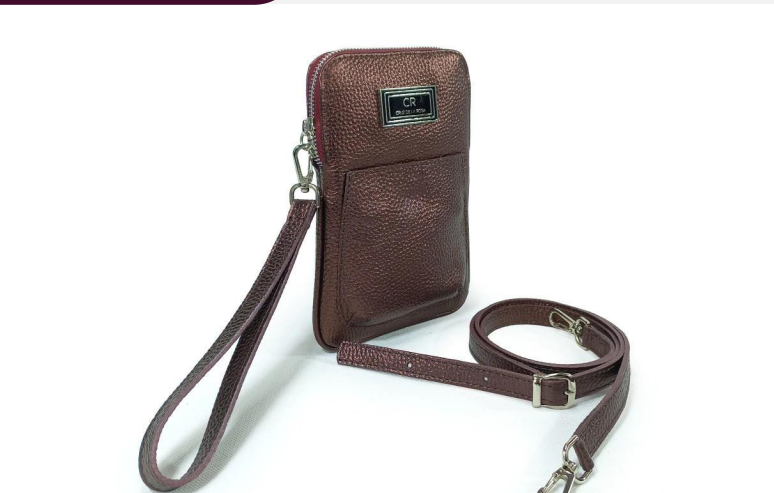

Bandolera/Riñonera de cuero crocco suela con tira regulable

C11/10412ExCm

DIMENSIONES: 20 cm x 14 cm x 2 cm

\$ 27.000 +IVA

Bandolera de cuero excelsior cemento

C11/10412ExBr

DIMENSIONES: 20 cm x 14 cm x 2 cm

\$ 27.000 +IVA

Bandolera de cuero excelsior bronce

Mini Bandoleras y sobres

C11/10412ExAq

DIMENSIONES: 20 cm x 14 cm x 2 cm

\$ 27.000^{+IVA}

Bandolera de cuero excelsior aqua

C11/10412ExAm