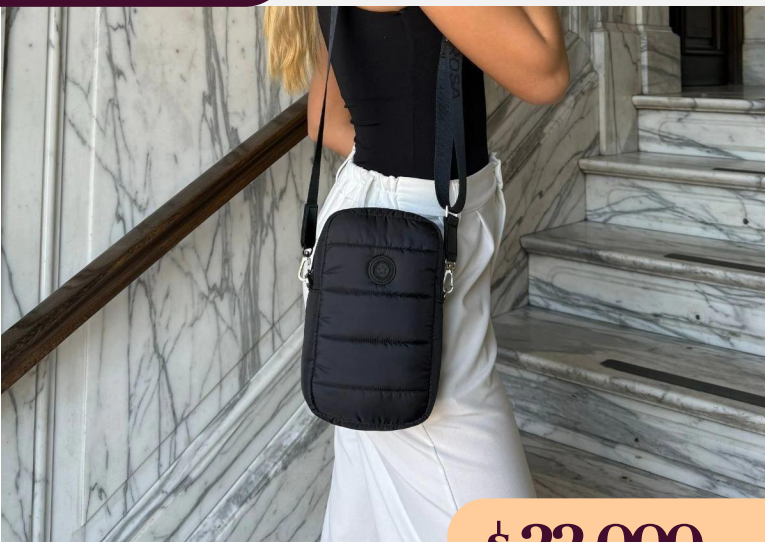

Bandolera de eco cuero Roma Camel

ECO/20434SiVe

DIMENSIONES: 24 cm x 16 cm x 6 cm

\$ 22.000^{+IVA}

Bandolera de eco cuero Sire Verde

ECO/20434SiNe

DIMENSIONES: 24 cm x 16 cm x 6 cm

\$ 22.000^{+IVA}