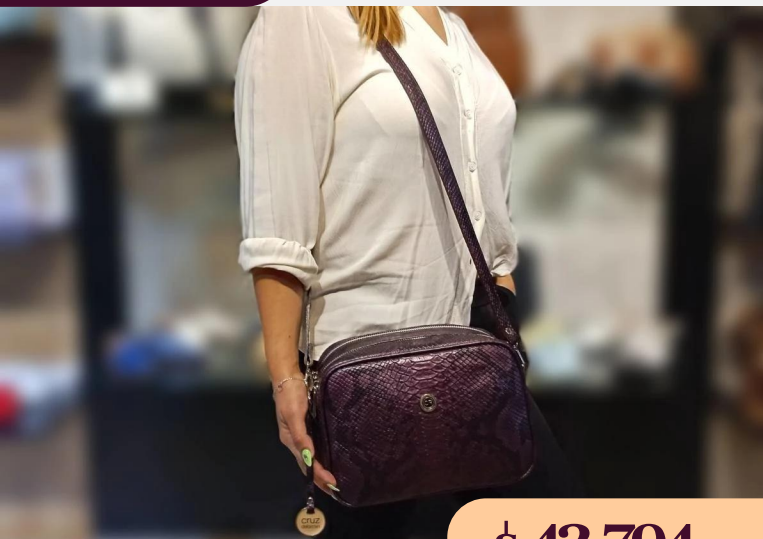

DIMENSIONES: 18 cm x 25 cm x 10 cm

\$ 43.794^{+IVA}

Bandolera de cuero metalico oro con doble cierre

C11/10403MeMo

DIMENSIONES: 18 cm x 25 cm x 10 cm

\$ 43.794^{+IVA}

Bandolera de cuero metalico morado con doble cierre