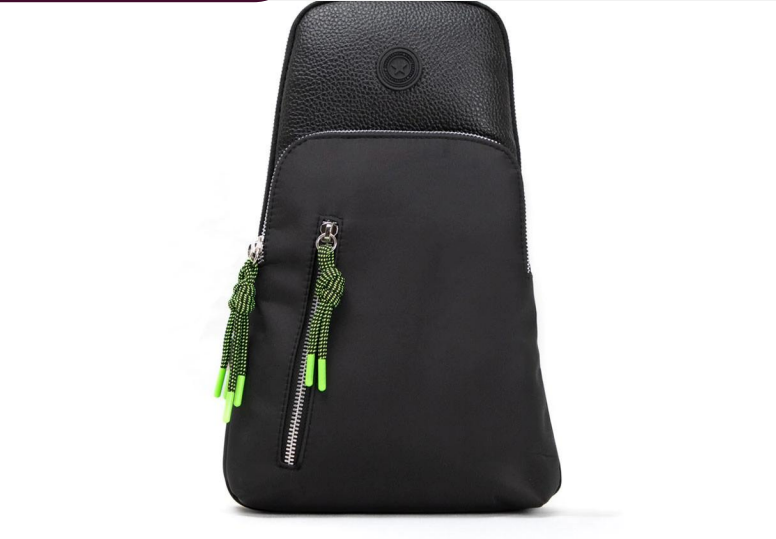

ECO/20503MiSu

DIMENSIONES: 37 cm x 24 cm x 8 cm

Mochila de eco cuero Microfibra Suela

ECO/20503MiNe

DIMENSIONES: 37 cm x 24 cm x 8 cm

Mochila de eco cuero Microfibra Negro