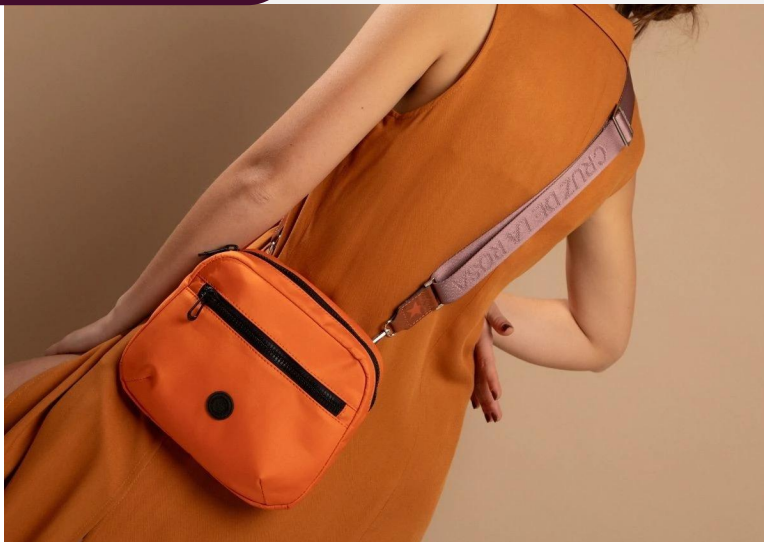

Bandolera de eco cuero Vibora Beige c/ Floater Cemento doble cierre

Bandolera de eco cuero andorra negro opaco

ECO/20417MiNa

DIMENSIONES: 22 cm x 27 cm x 6 cm

ECO/20428BiNe

DIMENSIONES: 19 cm x 24 cm x 12 cm