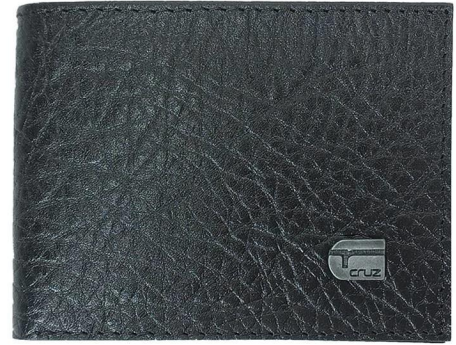

# Billeteras

C01/12209BuNu

DIMENSIONES: 8 cm x 10 cm x 1 cm

C01/12209BuNe

DIMENSIONES: 8 cm x 10 cm x 1 cm

Billetera de cuero bufalo nude clasica

Billetera de cuero bufalo negro clasica

C01/12209BuCa