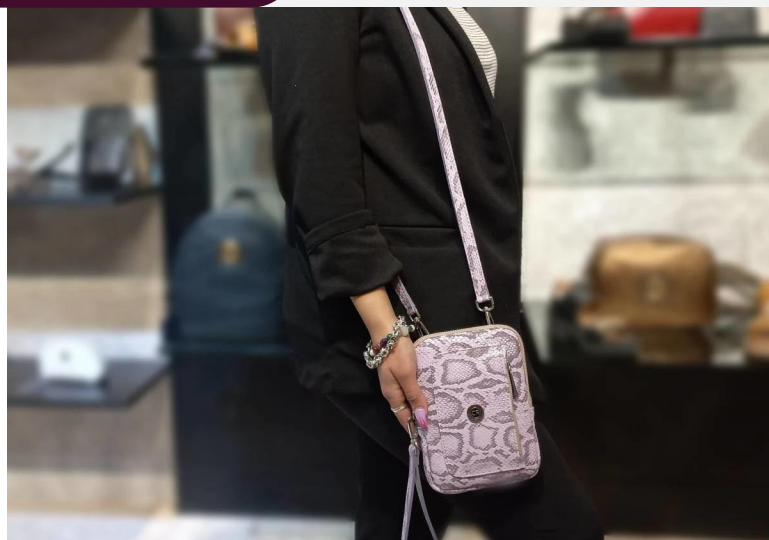

# Mini Bandoleras y sobres

C11/10413PiLi

DIMENSIONES: 19 cm x 14 cm x 2 cm

Bandolera de cuero piton lima

C11/10413PiLi

DIMENSIONES: 19 cm x 14 cm x 2 cm

Bandolera de cuero piton lila

C11/10413MeOr