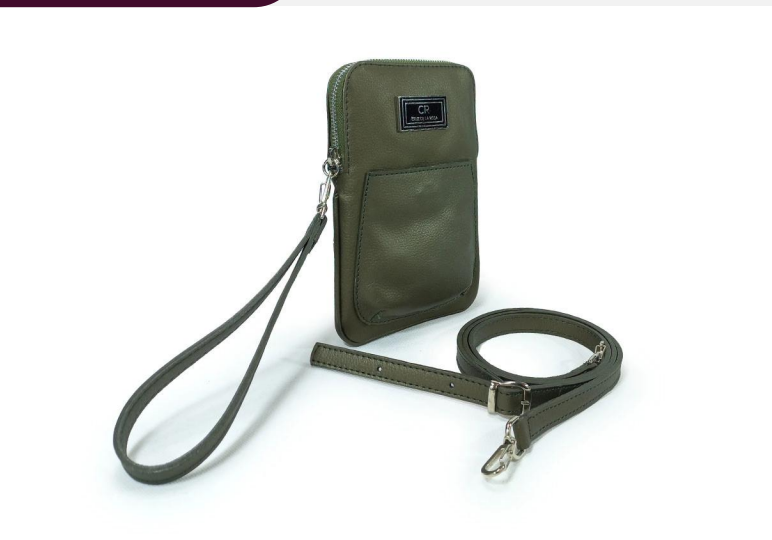

Bandolera/Riñonera de cuero crocco suela con tira regulable

Bandolera de cuero camuflado gris

C11/10412ExCm

DIMENSIONES: 20 cm x 14 cm x 2 cm

Bandolera de cuero excelsior cemento