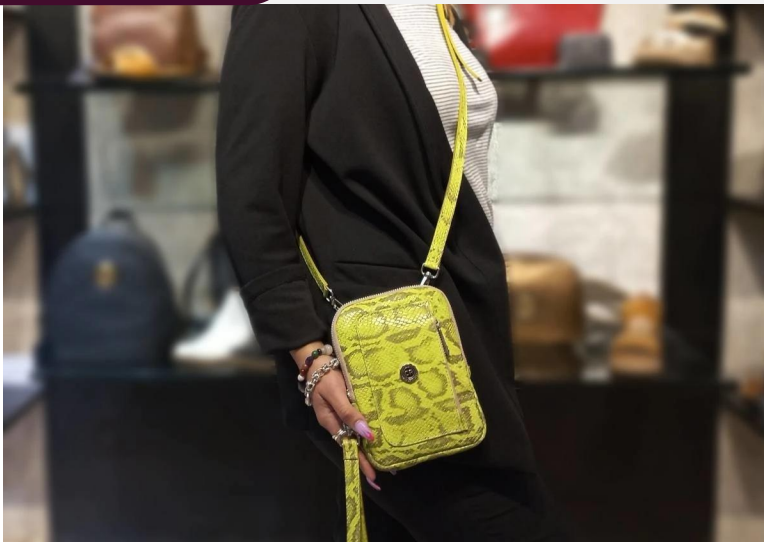

# SPRING VIBES

ECO/20408FILm

DIMENSIONES: 17 cm x 25 cm x 10 cm

ECO/20417MiNa

DIMENSIONES: 22 cm x 27 cm x 6 cm

Bandolera de eco cuero Floater Lima

C11/10413PiLi

DIMENSIONES: 19 cm x 14 cm x 2 cm