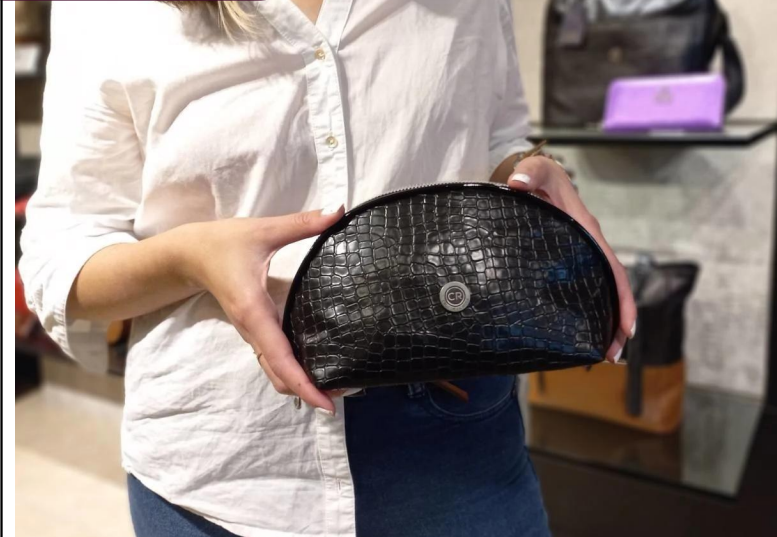

Eco cuero premium

ECO/10757CrNe

DIMENSIONES: 16 cm x 29 cm x 9 cm