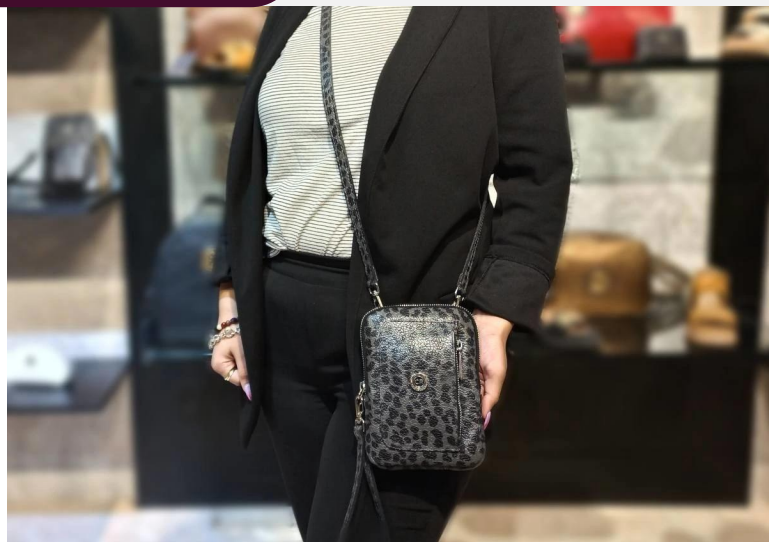

C11/10413CheNe

DIMENSIONES: 19 cm x 14 cm x 2 cm