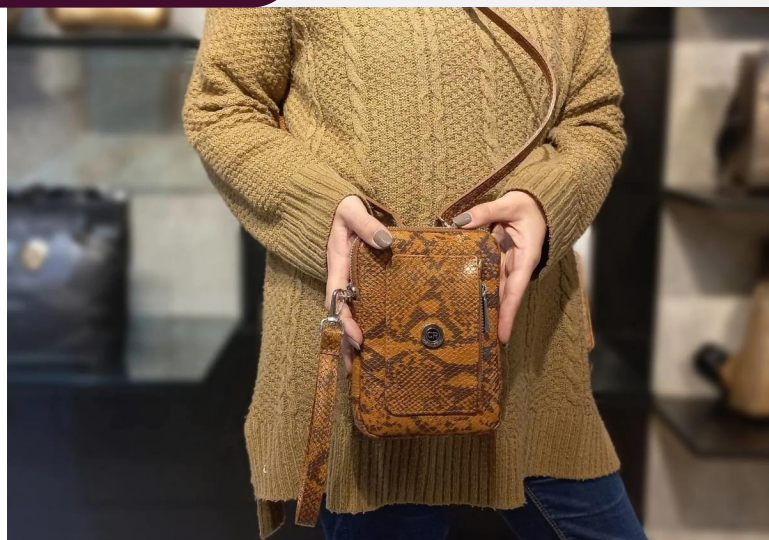

# Mini Bandoleras y sobres

C11/10413ViBe

DIMENSIONES: 19 cm x 14 cm x 2 cm

Bandolera de cuero vibora beige

C11/10413PiSu

DIMENSIONES: 19 cm x 14 cm x 2 cm

Bandolera de cuero pitón suela

C11/10413PiRo