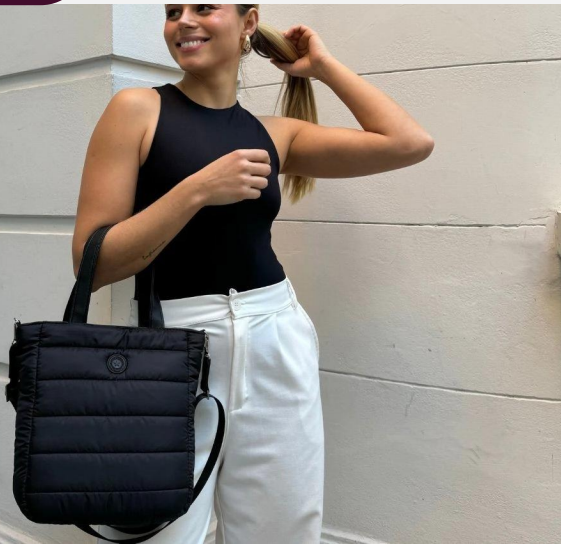

# NUEVA COLECCIÓN

ECO/20108RoNe

DIMENSIONES: 19 cm x 27 cm x 9 cm

ECO/20436SiVe

DIMENSIONES: 30 cm x 30 cm x 10 cm

Cartera de eco cuero Roma Negro

ECO/20436SiNe

DIMENSIONES: 30 cm x 30 cm x 10 cm