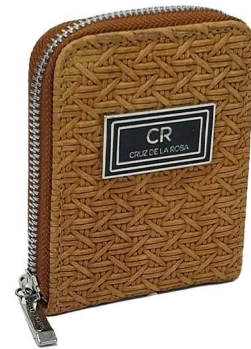

Billetera pocket de cuero Vibora Verde

# Cuero

**C01/12131ViSu**

DIMENSIONES: 0 cm x 0 cm x 0 cm

**C01/12131ViRj**

DIMENSIONES: 0 cm x 0 cm x 0 cm

Billetera pocket de cuero Vibora Suela

Billetera pocket de cuero Vibora Rojo

**C01/12131ViBo**

DIMENSIONES: 12 cm x 9 cm x 3 cm

**C01/12131TrSu**

DIMENSIONES: 9 cm x 12 cm x 3 cm

Billetera pocket de cuero Vibora Bordeau

Billetera pocket de cuero Trenza Suela

# Cuero

**C01/12131PiCh**

DIMENSIONES: 9 cm x 2 cm x 11 cm

**C01/12131MiCa**

DIMENSIONES: 9 cm x 12 cm x 3 cm

Billetera pocket de cuero Piton Choco

Billetera pocket de cuero Mirage Camel

**C01/12131GrSu**