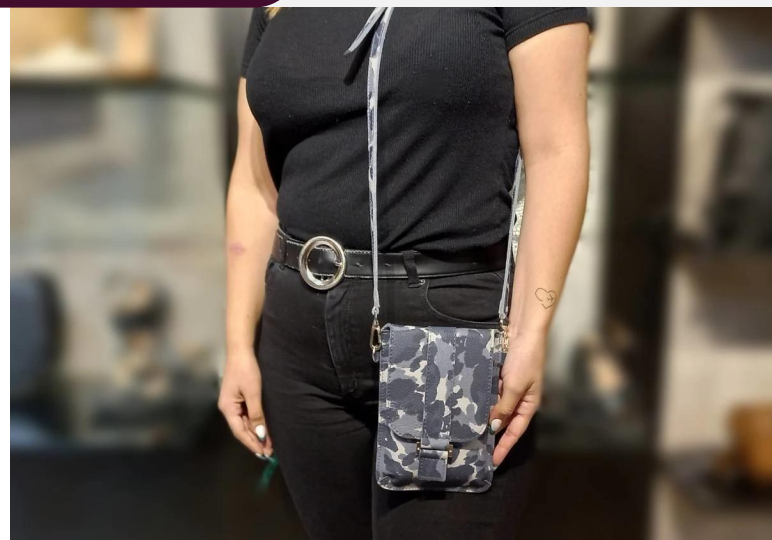

C11/10711CaGr

DIMENSIONES: 19 cm x 13 cm x 3 cm