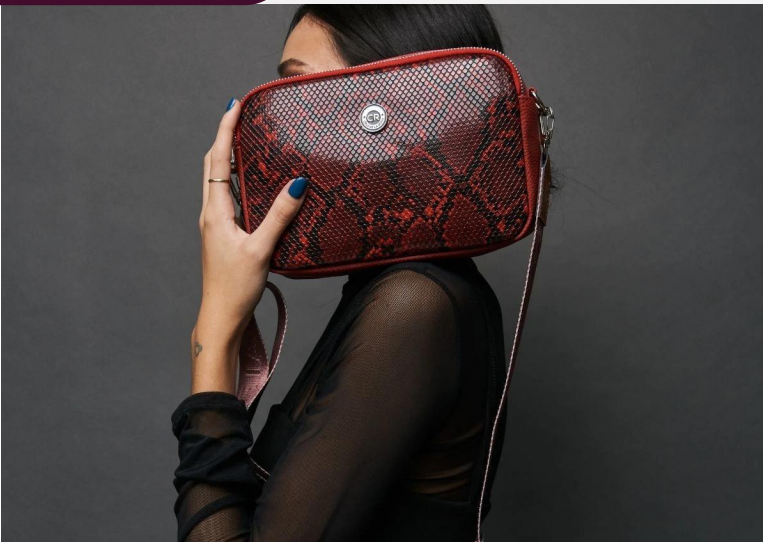

Bandolera de eco cuero Rio Oro

Bandolera de eco cuero Charol Negro

ECO/20429Virj

DIMENSIONES: 17 cm x 25 cm x 10 cm

ECO/20429ViBl

DIMENSIONES: 17 cm x 25 cm x 10 cm