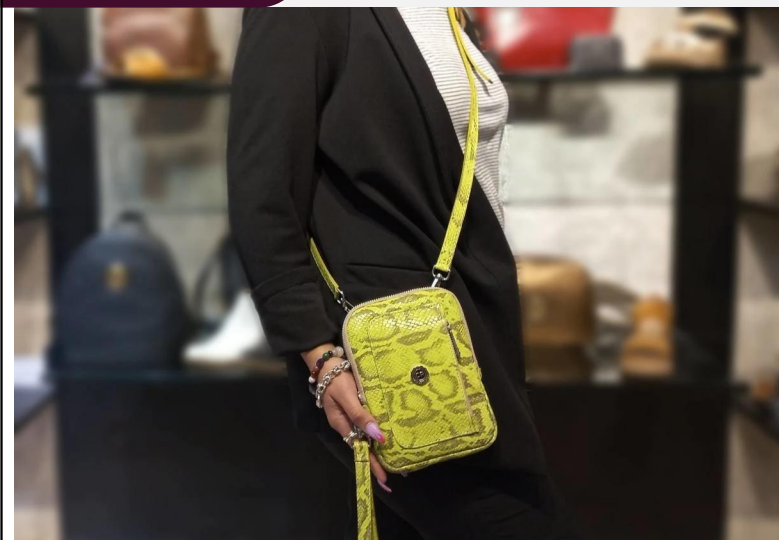

Mini Bandoleras y sobres

C11/10413PiLi

DIMENSIONES: 19 cm x 14 cm x 2 cm

Bandolera de cuero piton lima