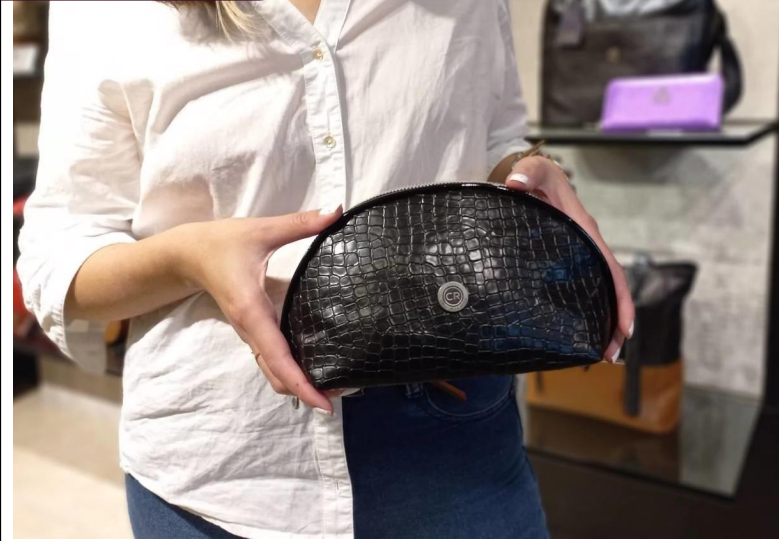

Eco cuero premium

ECO/10757CrSu

DIMENSIONES: 16 cm x 29 cm x 9 cm

ECO/10757CrNe

DIMENSIONES: 16 cm x 29 cm x 9 cm

Neceser de eco cuero Floater Negro con spaghetti de charol

Neceser de eco cuero crocco negro con spaghetti de charol