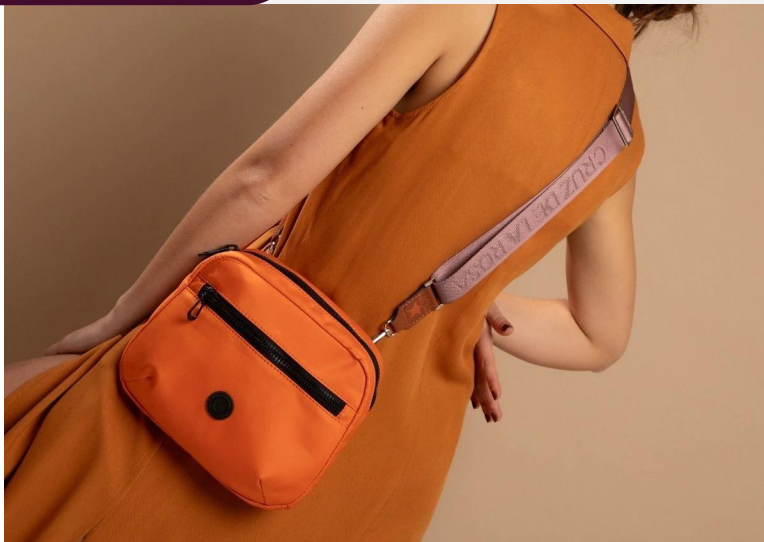

Bandolera de eco cuero Vibora Beige c/ Floater Cemento doble cierre

Bandolera de eco cuero andorra negro opaco

ECO/20417MiNa

DIMENSIONES: 22 cm x 27 cm x 6 cm

ECO/20412MiNe

DIMENSIONES: 17 cm x 25 cm x 10 cm