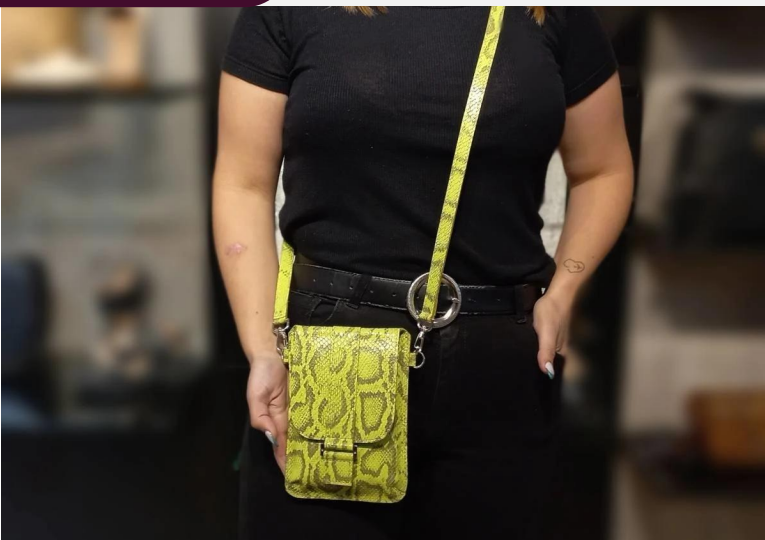

Bandolera de cuero vibora naranja

Bandolera de cuero pulido grafito

C11/10711PiLim

DIMENSIONES: 19 cm x 13 cm x 3 cm