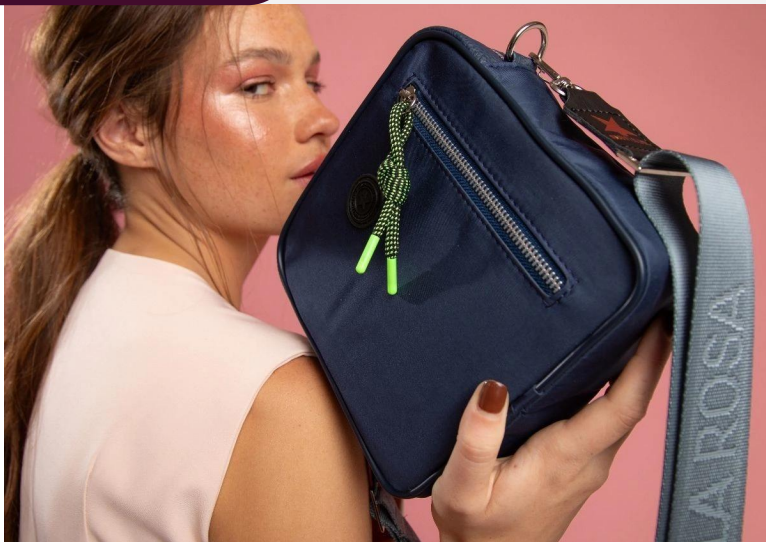

Bandolera de eco cuero Microfibra Suela

Bandolera de eco cuero Microfibra Negro

ECO/20410MiAz

DIMENSIONES: 20 cm x 20 cm x 8 cm

ECO/10479RiPl

DIMENSIONES: 20 cm x 20 cm x 5 cm