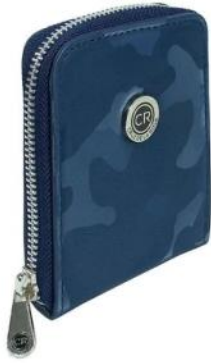

Eco cuero premium

ECO/12111CaGr

DIMENSIONES: 9 cm x 12 cm x 3 cm