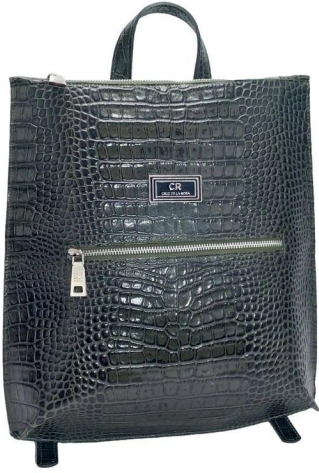

CRUCIALES DISPONIBLES
Textos

C11/10502ExBo

DIMENSIONES: 27 cm x 22 cm x 12 cm

Mochila de cuero con tachas

Mochila de cuero excelsior bordeau

C11/10502BuCa

DIMENSIONES: 27 cm x 22 cm x 12 cm

C11/20500DiVs

DIMENSIONES: 35 cm x 30 cm x 15 cm

Mochila de cuero bufalo castaño con bolsillo frontal

Mochila de cuero Diamante Verde Seco

Mochilas

C11/20500DiSu

DIMENSIONES: 35 cm x 30 cm x 15 cm

C11/20500DiNu

DIMENSIONES: 35 cm x 30 cm x 15 cm

Mochila de cuero Diamante Suela

Mochila de cuero Diamante Nude

C11/20500DiNe

DIMENSIONES: 35 cm x 30 cm x 15 cm

C11/20501BuNe

DIMENSIONES: 27 cm x 22 cm x 12 cm

Mochila de cuero Diamante Negro

Mochila de cuero bufalo negro con bolsillo frontal

Mochilas

C11/20502CrVe

DIMENSIONES: 39 cm x 37 cm x 10 cm

C11/20502CrSu

DIMENSIONES: 39 cm x 37 cm x 10 cm

Mochila de cuero Crocco Verde

Mochila de cuero Crocco Suela

C11/20502CrNe