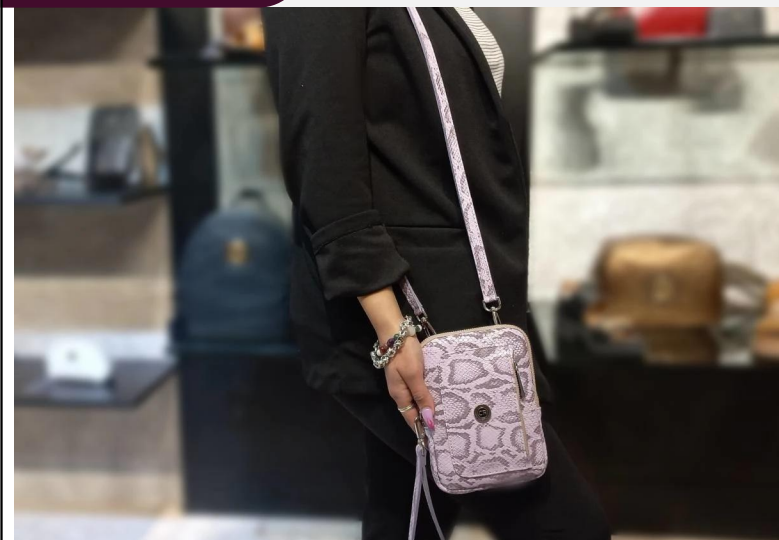

DIMENSIONES: 19 cm x 14 cm x 2 cm

C11/10413PiLi

DIMENSIONES: 19 cm x 14 cm x 2 cm

Bandolera de cuero piton rojo

Bandolera de cuero piton lima

Mini Bandoleras y sobres

C11/10413PiLi

DIMENSIONES: 19 cm x 14 cm x 2 cm