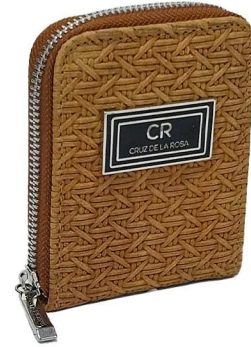

DIMENSIONES: 9 cm x 12 cm x 3 cm

**C01/12131BuVi**

DIMENSIONES: 12 cm x 9 cm x 3 cm

Billetera pocket de cuero Crocco Choco

Billetera pocket de cuero Bufalo Vintage

# Cuero

Acqua  
Blanco  
Bronx  
Bronx

C01/12131BuMa

DIMENSIONES: 12 cm x 9 cm x 3 cm

C01/12131TrSu

DIMENSIONES: 9 cm x 12 cm x 3 cm

Camel  
Grape  
Grape  
Suela  
Suela  
Trenzo

Billetera pocket de cuero Bufalo Marron

Piton  
Piton

Billetera pocket de cuero

C01/12135

DIMENSIONES: 10 cm x 20 cm x 1 cm

Atina  
Atina

C01/12137

DIMENSIONES: 13 cm x 23 cm x 3 cm

Fichero con solapa de cuero