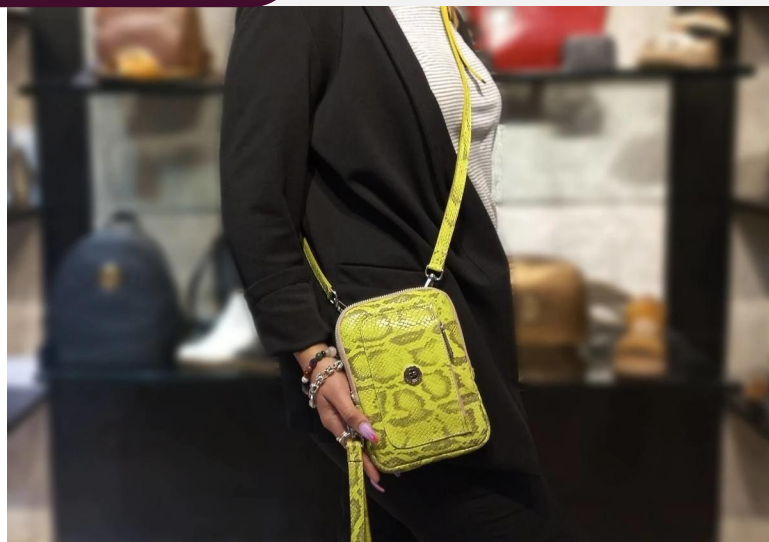

C11/10413PiLi

DIMENSIONES: 19 cm x 14 cm x 2 cm