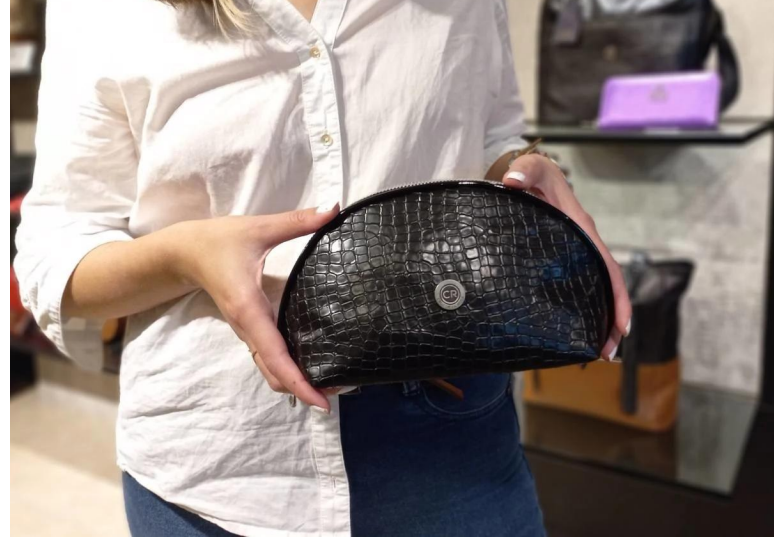

# Eco cuero premium

ECO/10757FIne

DIMENSIONES: 16 cm x 29 cm x 9 cm

Necesar de eco cuero Floater Negro con spaghetti de charol

ECO/10757CrNe

DIMENSIONES: 16 cm x 29 cm x 9 cm

Necesar de eco cuero crocco negro con spaghetti de charol