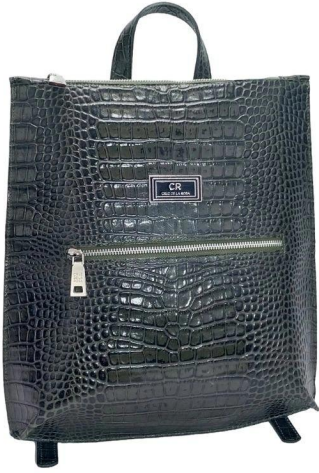

# Mochilas

C11/20500DiSu

DIMENSIONES: 35 cm x 30 cm x 15 cm

C11/20500DiNu

DIMENSIONES: 35 cm x 30 cm x 15 cm

Mochila de cuero Diamante Suela

Mochila de cuero Diamante Nude

C11/20500DiNe

DIMENSIONES: 35 cm x 30 cm x 15 cm

C11/20501BuNe

DIMENSIONES: 27 cm x 22 cm x 12 cm

Mochila de cuero Diamante Negro

Mochila de cuero bufalo negro con bolsillo frontal

# Mochilas

**C11/20502CrVe**

DIMENSIONES: 39 cm x 37 cm x 10 cm

**C11/20502CrSu**

DIMENSIONES: 39 cm x 37 cm x 10 cm

Mochila de cuero Crocco Verde

Mochila de cuero Crocco Suela

**C11/20502CrNe**

DIMENSIONES: 39 cm x 37 cm x 10 cm

**C11/20502CrVi**

DIMENSIONES: 39 cm x 37 cm x 10 cm

Mochila de cuero Crocco Negro

Mochila de cuero Crocco Negro