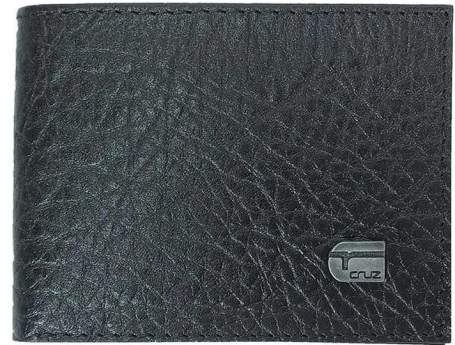

# Billeteras

C01/12209BuNu

DIMENSIONES: 8 cm x 10 cm x 1 cm

C01/12209BuNe

DIMENSIONES: 8 cm x 10 cm x 1 cm

Billetera de cuero bufalo nude clasica

Billetera de cuero bufalo negro clasica

C01/12209BuCa