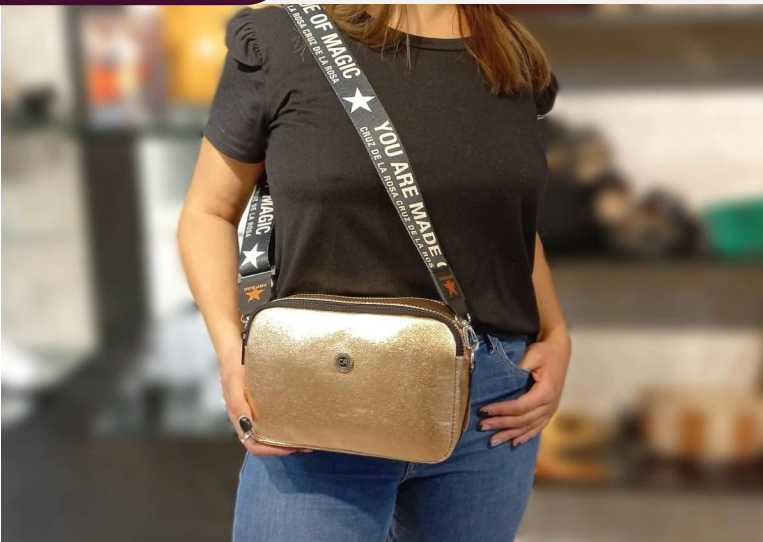

# SALE

ECO/10522FINe1

DIMENSIONES: 25 cm x 22 cm x 11 cm

Mochila eco cuero floater negro con cinta eco cuero

ECO/10469RiPI1

DIMENSIONES: 15 cm x 23 cm x 10 cm

Bandolera de eco cuero rio plata doble cierre

ECO/10469RiOr1

DIMENSIONES: 15 cm x 23 cm x 10 cm

Bandolera de eco cuero rio oro doble cierre

ECO/10469FISu1

DIMENSIONES: 15 cm x 23 cm x 10 cm

Bandolera de eco cuero floater suela doble cierre