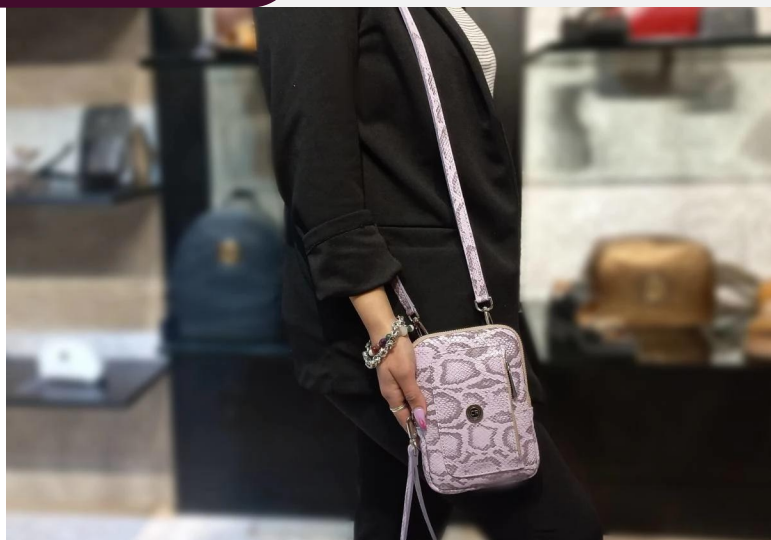

Mini Bandoleras y sobres

C11/10413PiLi

DIMENSIONES: 19 cm x 14 cm x 2 cm

Bandolera de cuero piton lila

C11/10413MeOr

DIMENSIONES: 19 cm x 14 cm x 2 cm