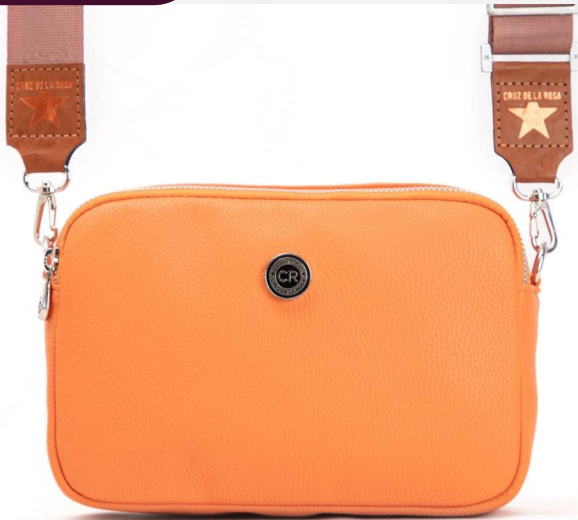

DIMENSIONES: 20 cm x 26 cm x 11 cm

ECO/20430RoNe

DIMENSIONES: 17 cm x 25 cm x 10 cm

Bandolera de eco cuero Floater Cemento / Microfibra Negro

Bandolera de eco cuero Roma Negro sublimado

# Bandoleras

ECO/20432AnVe

DIMENSIONES: 31 cm x 35 cm x 9 cm

ECO/20419Jean

DIMENSIONES: 17 cm x 25 cm x 10 cm

Bandolera de eco cuero Andorra Verde Militar

ECO/20408FINa

DIMENSIONES: 17 cm x 25 cm x 10 cm