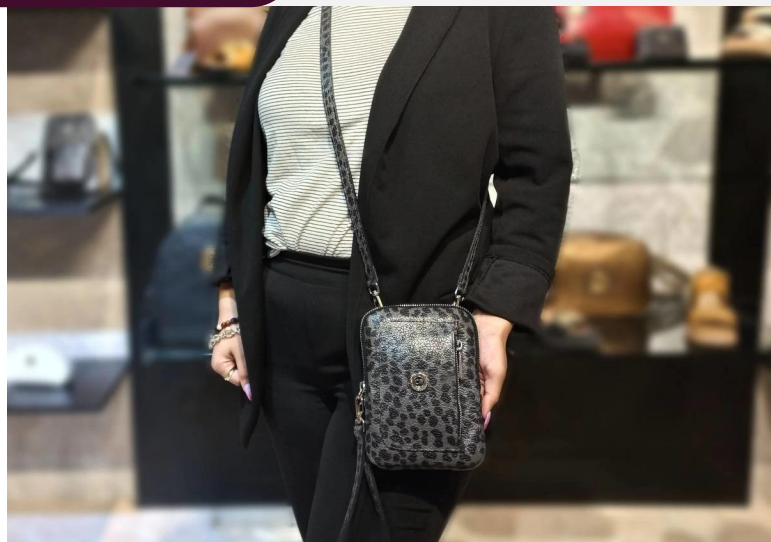

C11/10413CheNe

DIMENSIONES: 19 cm x 14 cm x 2 cm

Bandolera de cuero cheeta negro

C11/10413BaSu

DIMENSIONES: 19 cm x 14 cm x 2 cm