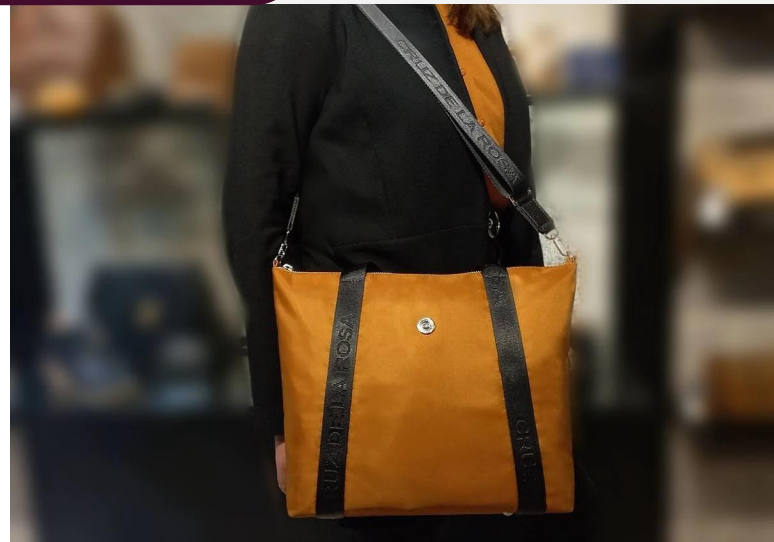

Mochila de eco cuero andorra rojo

Bolso en andorra suela con cinta bordada