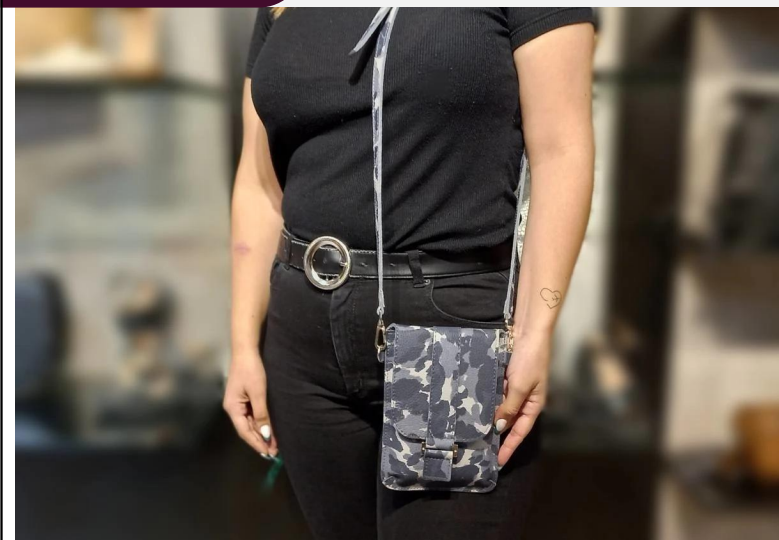

Mini Bandoleras y sobres

C11/10711CaGr

DIMENSIONES: 19 cm x 13 cm x 3 cm