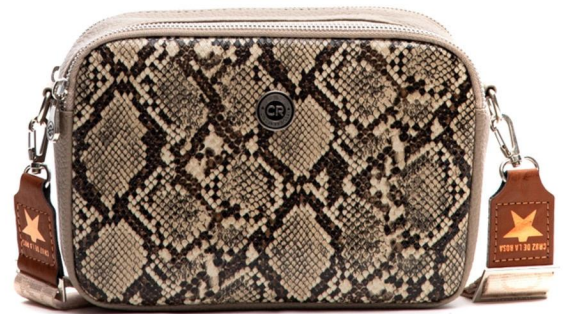

DIMENSIONES: 15 cm x 25 cm x 6 cm

**ECO/20427RiOr**

DIMENSIONES: 15 cm x 25 cm x 6 cm

Bandolera/ cartera de eco cuero Rio Platino

Bandolera de eco cuero Rio Oro

# Bandoleras

ECO/20427ChNe

DIMENSIONES: 15 cm x 25 cm x 6 cm

ECO/20429ViRj

DIMENSIONES: 17 cm x 25 cm x 10 cm

Bandolera de eco cuero Charol Negro

Bandolera de eco cuero Vibora Rojo c/ Floater Rojo doble cierre

ECO/20429ViBl

DIMENSIONES: 17 cm x 25 cm x 10 cm

ECO/20429ViBe

DIMENSIONES: 17 cm x 25 cm x 10 cm

Bandolera de eco cuero Vibora Blanca c/ Floater Negro doble cierre

Bandolera de eco cuero Vibora Beige c/ Floater Cemento doble cierre