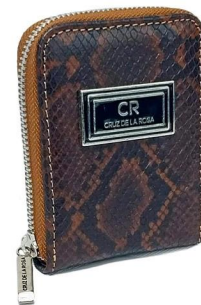

C01/12131ViVe

DIMENSIONES: 0 cm x 0 cm x 0 cm

Billetera pocket de cuero Vibora Verde

# Cuero

**C01/12131ViSu**

DIMENSIONES: 0 cm x 0 cm x 0 cm

**C01/12131ViRj**

DIMENSIONES: 0 cm x 0 cm x 0 cm

Billetera pocket de cuero Vibora Suela

Billetera pocket de cuero Vibora Rojo

**C01/12131ViBo**

DIMENSIONES: 12 cm x 9 cm x 3 cm

**C01/12131PiCh**

DIMENSIONES: 9 cm x 2 cm x 11 cm

Billetera pocket de cuero Vibora Bordeau

Billetera pocket de cuero Piton Choco

# Cuero

**C01/12131MiCa**

DIMENSIONES: 9 cm x 12 cm x 3 cm

**C01/12131FITz**

DIMENSIONES: 12 cm x 9 cm x 3 cm

Billetera pocket de cuero Mirage Camel

Billetera pocket de cuero Flaoter Tiza

**C01/12131FINu**