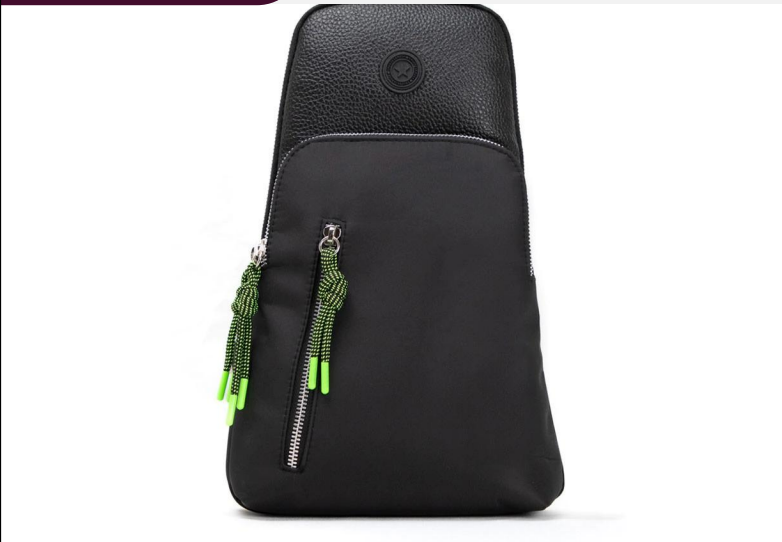

Mochila de eco cuero Microfibra Suela

Mochila de eco cuero Microfibra Negro