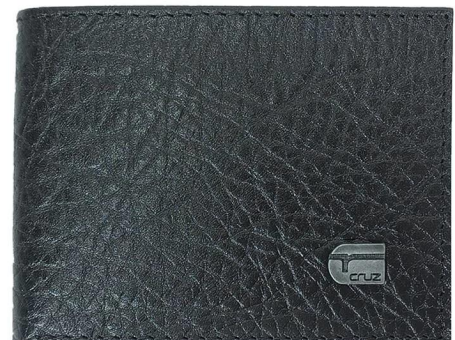

$ 11.000 +IVA

Billetera de cuero bufalo negro clasica