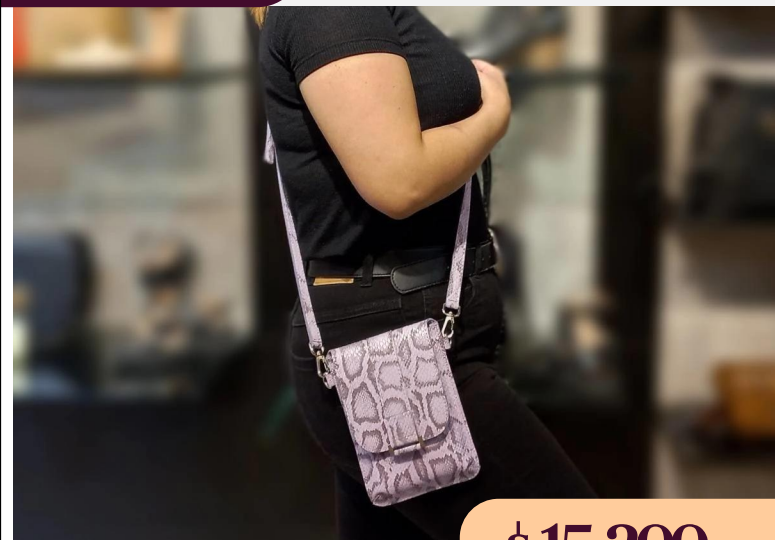

$ 15.200 +IVA

Bandolera de cuero piton lila

C11/10711PiFu

DIMENSIONES: 19 cm x 13 cm x 3 cm