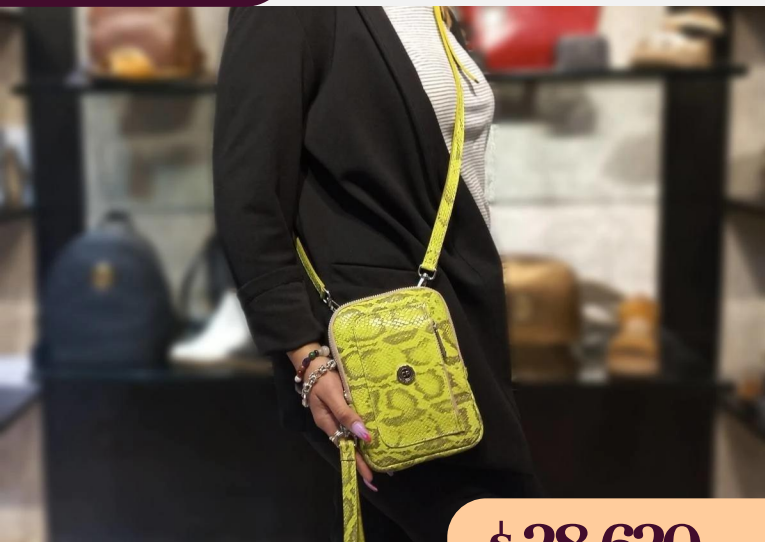

$ 28.620^{+IVA}

Bandolera de cuero piton lima

C11/10413PiLil

DIMENSIONES: 19 cm x 14 cm x 2 cm