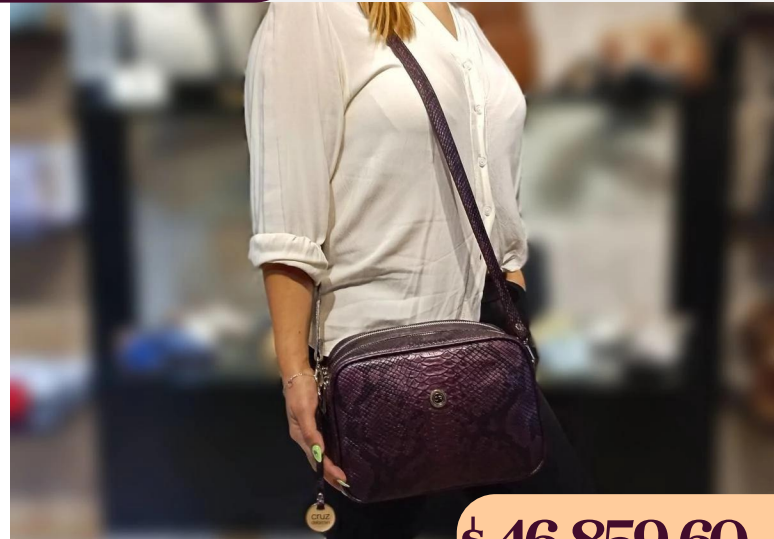

$ 46.859,60^{IVA}

Bandolera de cuero metalico morado con doble cierre

C11/10403MeBo

DIMENSIONES: 18 cm x 25 cm x 10 cm