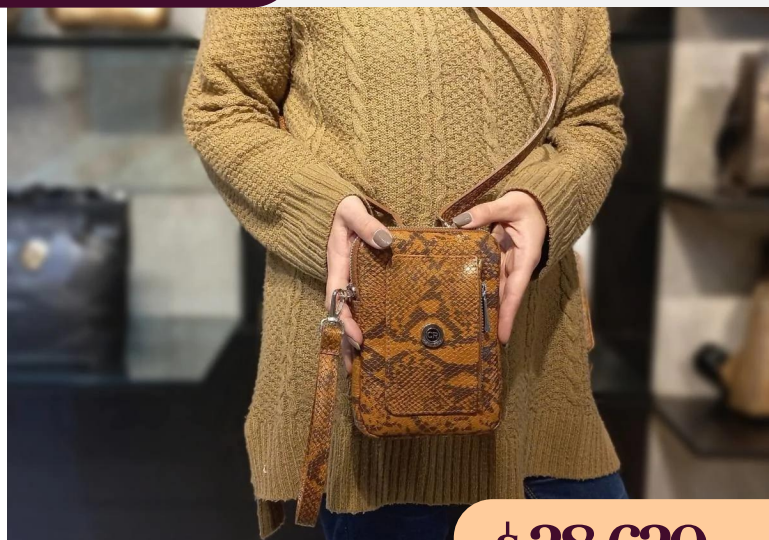

C11/10413ViBe

DIMENSIONES: 19 cm x 14 cm x 2 cm

\$ 28.620^{+IVA}

Bandolera de cuero vibora beige

C11/10413PiSu

DIMENSIONES: 19 cm x 14 cm x 2 cm

\$ 28.620^{+IVA}

Bandolera de cuero pitón suela