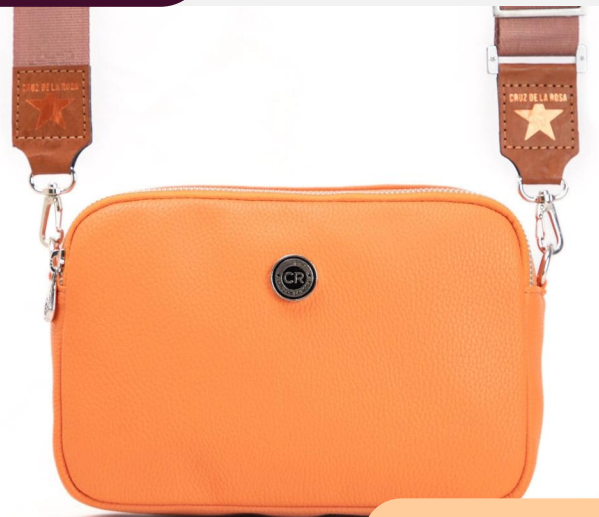

Riñonera de eco cuero Floater Lima

ECO/20415FISu

DIMENSIONES: 20 cm x 26 cm x 15 cm

\$ 22.400 +IVA

ECO/20408FINa

DIMENSIONES: 17 cm x 25 cm x 10 cm

\$ 24.700 +IVA

Bandolera de eco cuero Floater Suela

Bandolera de eco cuero Floater Naranja

SPRING VIBES

ECO/20408FILm

DIMENSIONES: 17 cm x 25 cm x 10 cm

\$ 24.700^{+IVA}

Bandolera de eco cuero Floater Lima

ECO/20417MiNa

DIMENSIONES: 22 cm x 27 cm x 6 cm