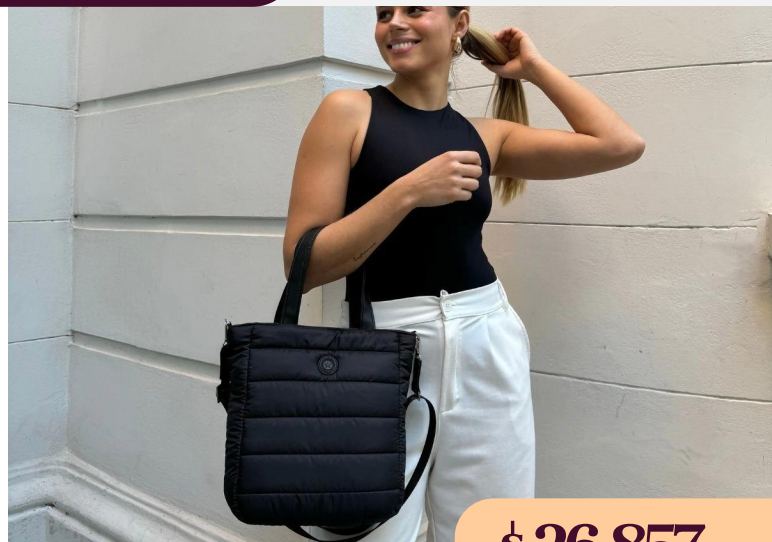

$ 26.857 +IVA

Bandolera de eco cuero Sire Verde

ECO/20436SiNe

DIMENSIONES: 30 cm x 30 cm x 10 cm