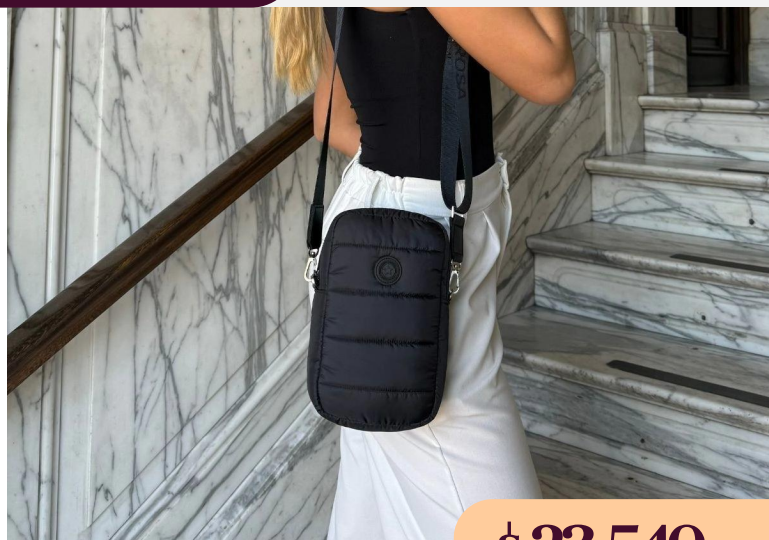

LOS MÁS VENDIDOS

ECO/20434SiVe

DIMENSIONES: 24 cm x 16 cm x 6 cm

\$ 23.540^{+IVA}

Bandolera de eco cuero Sire Verde

ECO/20434SiNe

DIMENSIONES: 24 cm x 16 cm x 6 cm

\$ 23.540^{+IVA}