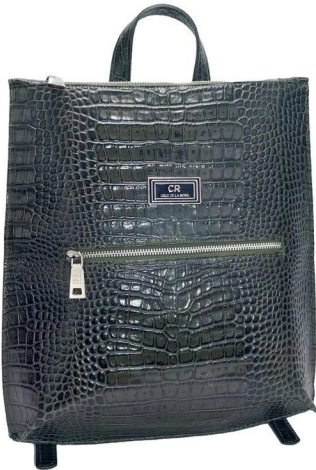

DIMENSIONES: 35 cm x 30 cm x 15 cm

\$ 58.743 +IVA

Mochila de cuero Diamante Suela

C11/20500DiNu

DIMENSIONES: 35 cm x 30 cm x 15 cm

\$ 58.743 +IVA

Mochila de cuero Diamante Nude

Mochilas

C11/20500DiNe

DIMENSIONES: 35 cm x 30 cm x 15 cm

\$ 58.743 +IVA

Mochila de cuero Diamante Negro

C11/20501BuNe

DIMENSIONES: 27 cm x 22 cm x 12 cm

\$ 58.743 +IVA

Mochila de cuero bufalo negro con bolsillo frontal

C11/20502CrVe

DIMENSIONES: 39 cm x 37 cm x 10 cm

\$ 60.883 +IVA

Mochila de cuero Crocco Verde

C11/20502CrSu

DIMENSIONES: 39 cm x 37 cm x 10 cm

\$ 60.883 +IVA

Mochila de cuero Crocco Suela

C11/20502CrNe

DIMENSIONES: 39 cm x 37 cm x 10 cm

\$ 60.883 +IVA

Mochila de cuero Crocco Negro

C11/20502CrVi

DIMENSIONES: 39 cm x 37 cm x 10 cm

\$ 60.883 +IVA

Mochila de cuero Crocco Negro