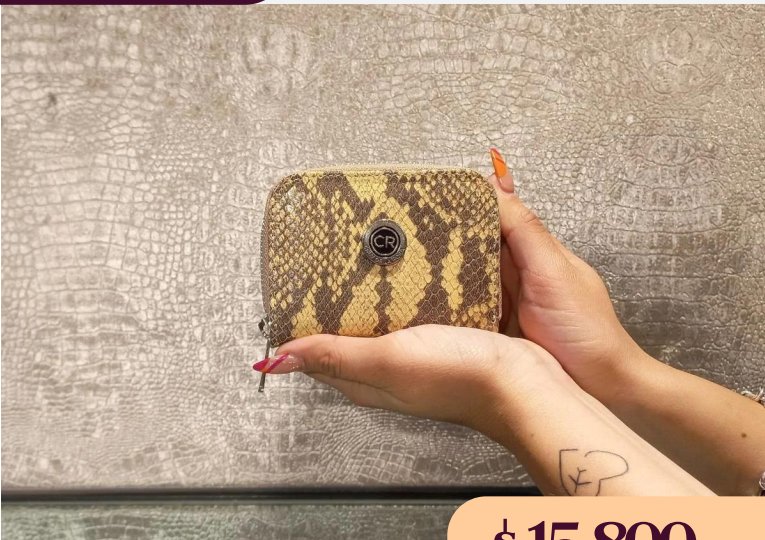

Or...
Piton...
Piton...
Piton...
Platino...
Rojo...
Suela...
Suela...
Vaque...
Vaque...
Vaque...
Vaque...

\$ 9.900 +IVA

Fichero de cuero

C01/12130PiVe1

DIMENSIONES: 8 cm x 10 cm x 3 cm

\$ 15.800 +IVA

Tarjetero de cuero pitón verde militar

C01/12130PiVe

DIMENSIONES: 8 cm x 10 cm x 3 cm

\$ 15.800 +IVA

Tarjetero de cuero pitón verde

C01/12130PiVa

DIMENSIONES: 8 cm x 10 cm x 3 cm

\$ 15.800 +IVA

Tarjetero de cuero pitón vainilla

C01/12130PiSu

DIMENSIONES: 8 cm x 10 cm x 3 cm

\$ 15.800 +IVA

Tarjetero de cuero pitón suela

Cuero

C01/12130PiRo

DIMENSIONES: 8 cm x 10 cm x 3 cm

\$ 15.800 +IVA