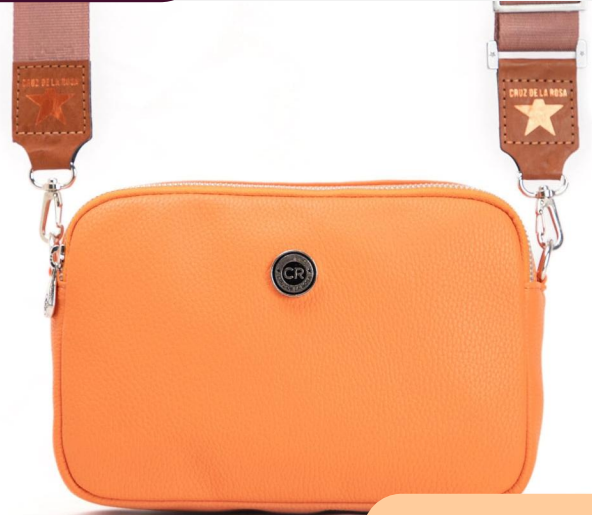

Bandolera de eco cuero Andorra Cemento

ECO/20419Jean

DIMENSIONES: 17 cm x 25 cm x 10 cm

\$ 24.650,70^{+IVA}

Bandolera de eco cuero Jean

ECO/20408FINa

DIMENSIONES: 17 cm x 25 cm x 10 cm

\$ 24.700^{+IVA}