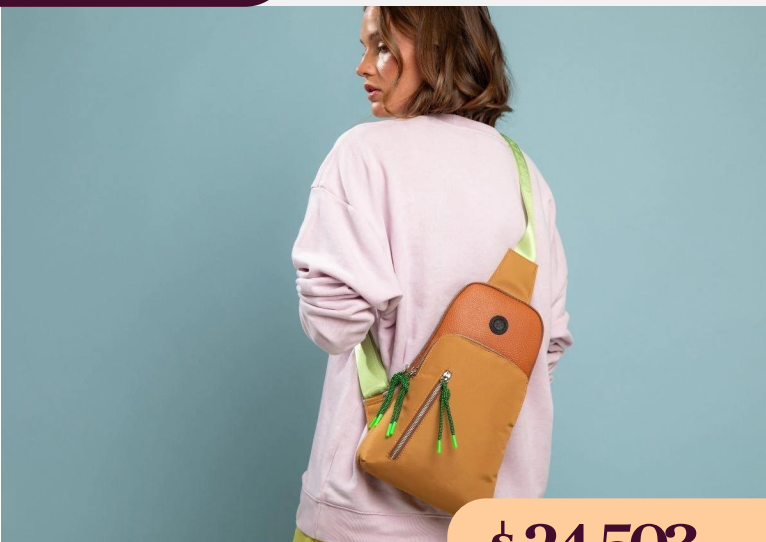

$ 24.503^{+IVA}

Mochila de eco cuero Microfibra Suela

ECO/20503MiNe

DIMENSIONES: 37 cm x 24 cm x 8 cm