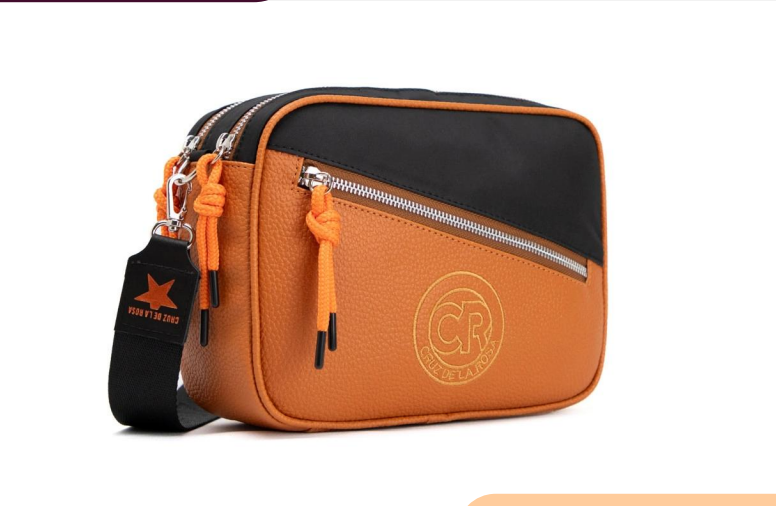

Bandolera de eco cuero charol negro doble cierre

ECO/20502Jean

DIMENSIONES: 31 cm x 24 cm x 14 cm

\$ 20.175 +IVA

Mochila combinada de eco cuero Jeans

ECO/20403FISu

DIMENSIONES: 20 cm x 26 cm x 11 cm

\$ 20.270 +IVA

Bandolera de eco cuero Floater Suela / Microfibra Negro

ECO/10469FINe1

DIMENSIONES: 15 cm x 23 cm x 10 cm

\$ 20.794 +IVA

Bandolera de eco cuero floater negro doble cierre

ECO/20415FISu

DIMENSIONES: 20 cm x 26 cm x 15 cm