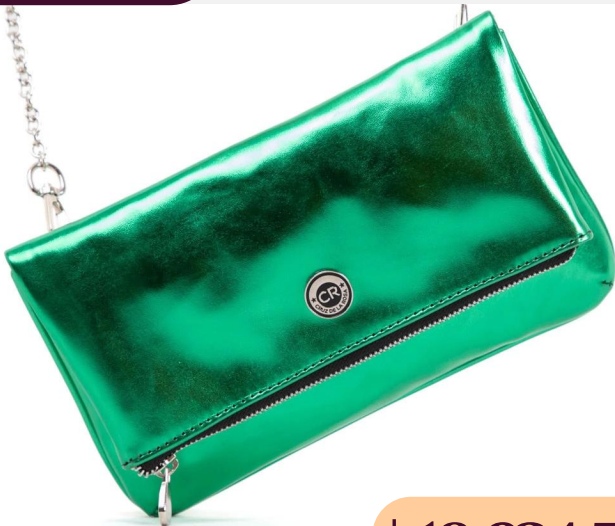

ECO/20413RoCa

DIMENSIONES: 23 cm x 14 cm x 4 cm

\$ 18.725 +IVA

Mini bandolera de eco cuero Roma Camel

ECO/20425RiVe

DIMENSIONES: 14 cm x 4 cm x 21 cm

\$ 18.725 +IVA

Bandolera de eco cuero Rio Verde

SPRING VIBES

ECO/20418RiVe

DIMENSIONES: 15 cm x 25 cm x 6 cm

\$ 19.153 +IVA

ECO/20418RiAz

DIMENSIONES: 15 cm x 25 cm x 6 cm

\$ 19.153 +IVA

Bandolera de eco cuero Rio Verde

Bandolera de eco cuero Rio Azul

ECO/20703RiVe

DIMENSIONES: 17 cm x 27 cm x 3 cm

\$ 19.634,50 +IVA

ECO/20601FILm

DIMENSIONES: 17 cm x 36 cm x 12 cm

\$ 21.025,50 +IVA

Sobre/bandolera de eco cuero Rio Verde