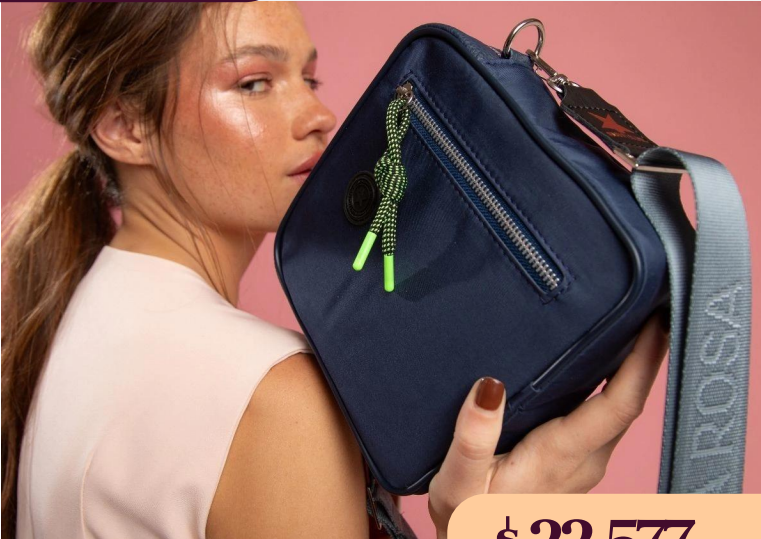

$ 22.577 +IVA

Bandolera de eco cuero Microfibra Azul

ECO/10479RiPl

DIMENSIONES: 20 cm x 20 cm x 5 cm