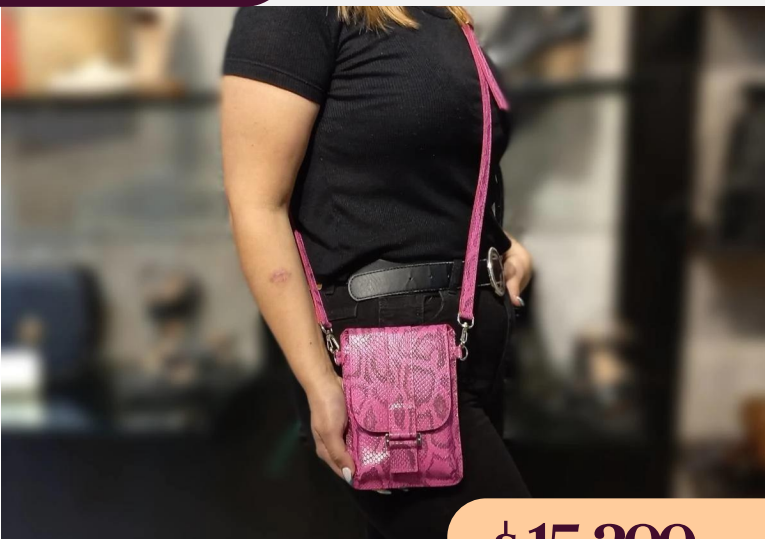

$ 15.200 +IVA

Bandolera de cuero piton fucsia

C11/10711OpBo

DIMENSIONES: 19 cm x 13 cm x 3 cm