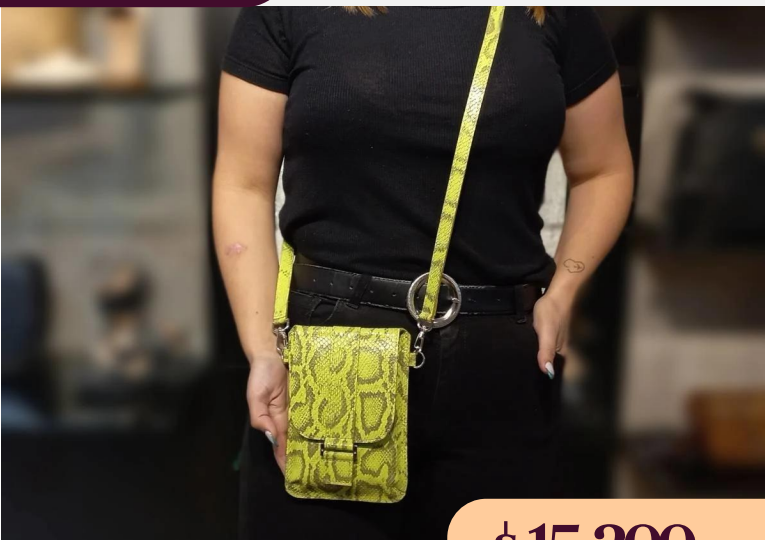

$ 15.200 +IVA

Bandolera de cuero piton lima

C11/10711PiLi

DIMENSIONES: 19 cm x 13 cm x 3 cm