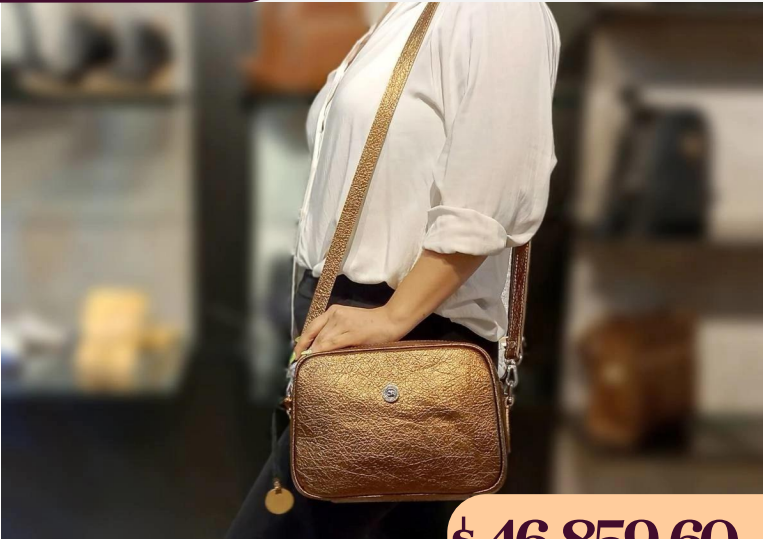

Bandoleras

C11/10403MeOr

DIMENSIONES: 18 cm x 25 cm x 10 cm

$ 46.859,60^{IVA}

Bandolera de cuero metalico oro con doble cierre

C11/10403MeMo

DIMENSIONES: 18 cm x 25 cm x 10 cm