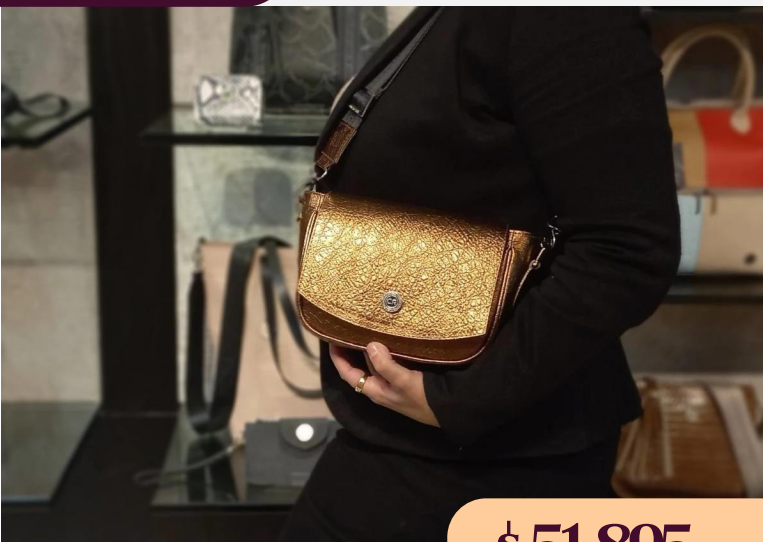

$ 51.895 +IVA

Bandolera de cuero excelsior bronce

C11/20406BrOr

DIMENSIONES: 15 cm x 24 cm x 9 cm

$ 51.895 +IVA

Bandolera de cuero bronx oro

C11/20406MiRo

DIMENSIONES: 15 cm x 24 cm x 9 cm