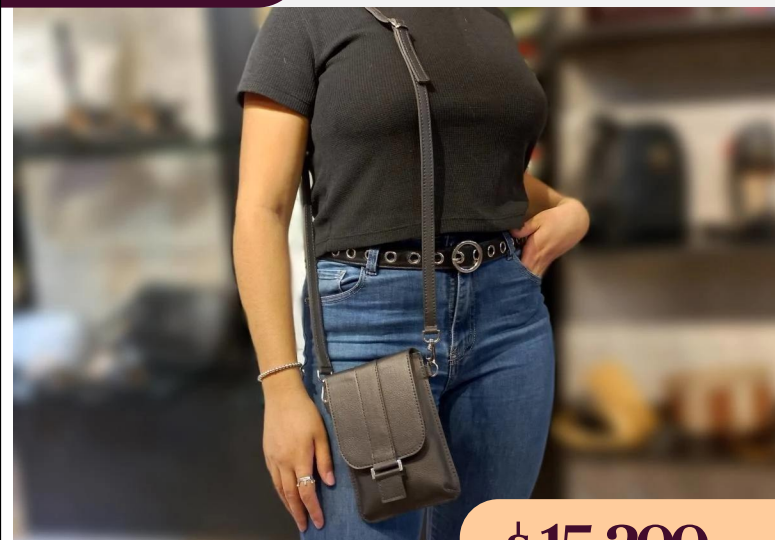

$ 15.200 +IVA

Bandolera de cuero pulido grafito

C11/10711PiLim

DIMENSIONES: 19 cm x 13 cm x 3 cm