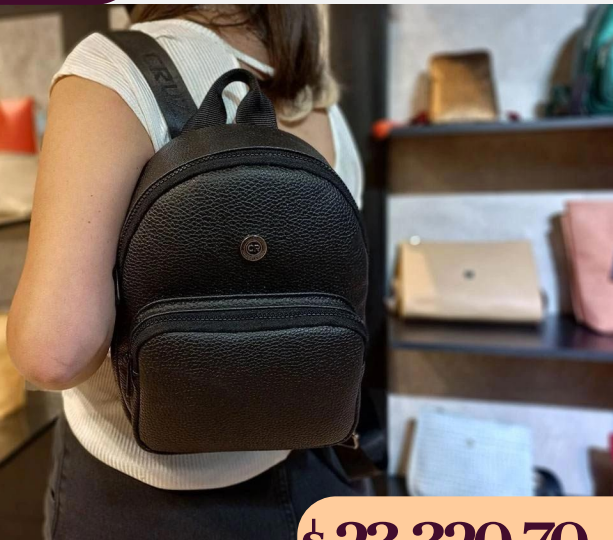

\$ 16.110 +IVA

Mochila eco cuero floater negro con cinta eco cuero

ECO/20502Jean

DIMENSIONES: 31 cm x 24 cm x 14 cm

\$ 20.175 +IVA

Mochila combinada de eco cuero Jeans

ECO/10536FINe

DIMENSIONES: 30 cm x 26 cm x 10 cm