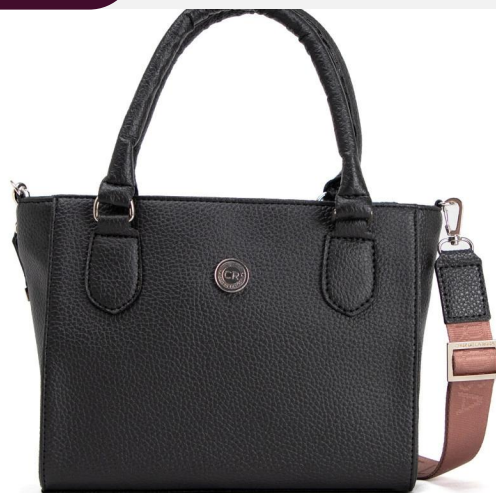

Bandolera de eco cuero Roma Negro sublimado

ECO/20503MiSu

DIMENSIONES: 37 cm x 24 cm x 8 cm

\$ 24.503^{+IVA}

Mochila de eco cuero Microfibra Suela

ECO/20503MiNe

DIMENSIONES: 37 cm x 24 cm x 8 cm

\$ 24.503^{+IVA}

Mochila de eco cuero Microfibra Negro

LOS MÁS VENDIDOS

ECO/20417MiNe

DIMENSIONES: 22 cm x 27 cm x 6 cm

\$ 25.573 +IVA

Bandolera de eco cuero Microfibra Negra

ECO/20415FiNe

DIMENSIONES: 20 cm x 26 cm x 15 cm

\$ 27.820 +IVA

Bandolera de eco cuero Floater Negro

ECO/20100FiNu

DIMENSIONES: 26 cm x 31 cm x 15 cm

\$ 28.141 +IVA

Cartera de eco cuero Floater Negro

ECO/20100FiNe

DIMENSIONES: 26 cm x 31 cm x 15 cm

\$ 28.141 +IVA

Cartera de eco cuero Floater Negro

ECO/20804SiBe

DIMENSIONES: 35 cm x 35 cm x 15 cm

\$ 30.709 +IVA

Bolso de eco cuero Sire Beige

ECO/20409RoNe

DIMENSIONES: 19 cm x 23 cm x 14 cm