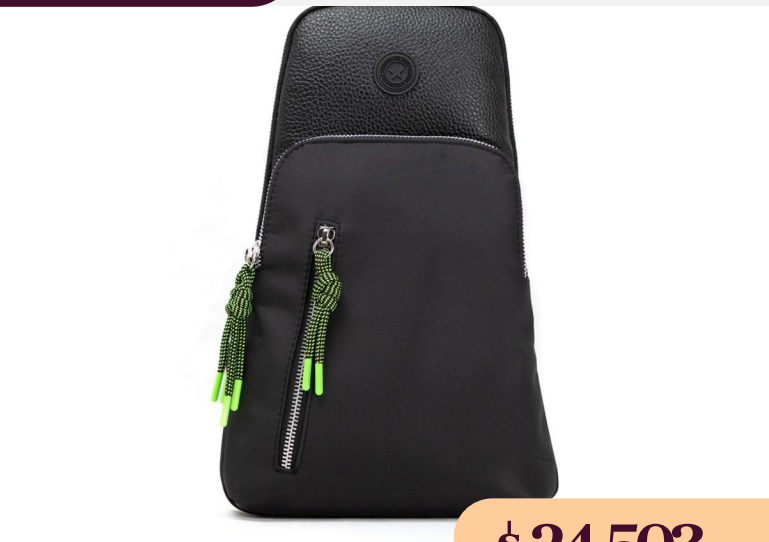

Bandolera de eco cuero Sire Negro

ECO/20400RoCa

DIMENSIONES: 19 cm x 23 cm x 6 cm

\$ 23.540^{+IVA}

Bandolera de eco cuero Roma Camel

ECO/20430RoNe

DIMENSIONES: 17 cm x 25 cm x 10 cm

\$ 24.075^{+IVA}

Bandolera de eco cuero Roma Negro sublimado

ECO/20503MiSu

DIMENSIONES: 37 cm x 24 cm x 8 cm

\$ 24.503^{+IVA}

Mochila de eco cuero Microfibra Suela

ECO/20503MiNe

DIMENSIONES: 37 cm x 24 cm x 8 cm

\$ 24.503^{+IVA}

Mochila de eco cuero Microfibra Negro

LOS MÁS VENDIDOS

ECO/20417MiNe

DIMENSIONES: 22 cm x 27 cm x 6 cm

\$ 25.573 +IVA

Bandolera de eco cuero Microfibra Negra

ECO/20415FiNe

DIMENSIONES: 20 cm x 26 cm x 15 cm