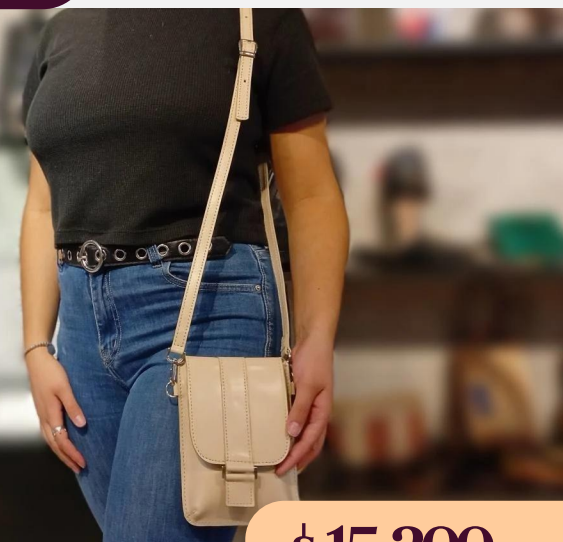

Bandolera de cuero mirage tiza

C11/10711MiRo

DIMENSIONES: 19 cm x 13 cm x 3 cm

\$ 15.200 +IVA

Bandolera de cuero mirage rosa

C11/10711MiNu

DIMENSIONES: 19 cm x 13 cm x 3 cm

\$ 15.200 +IVA