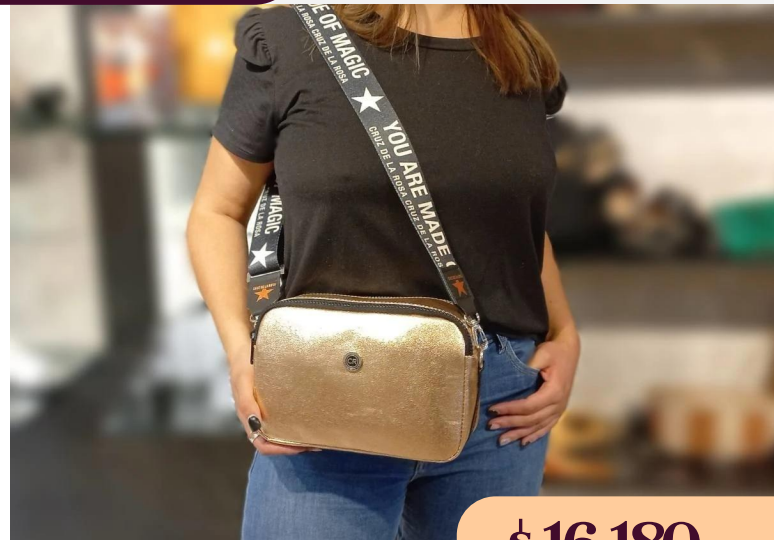

\$ 16.180 +IVA

Bandolera de eco cuero rio plata doble cierre

ECO/10469RiOr1

DIMENSIONES: 15 cm x 23 cm x 10 cm

\$ 16.180 +IVA

Bandolera de eco cuero rio oro doble cierre

Bandoleras

ECO/10469FISu1