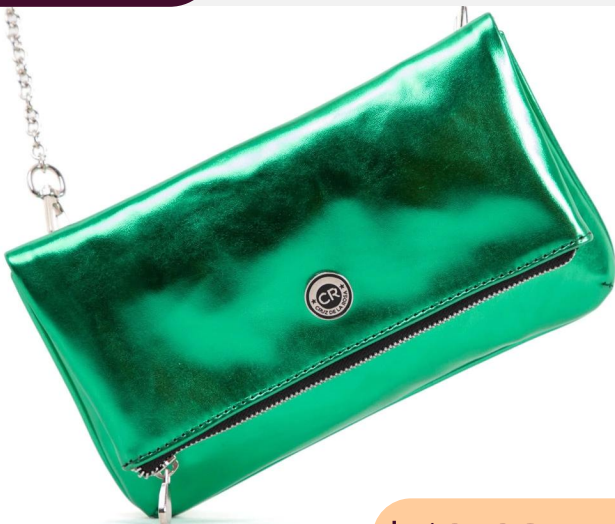

$ 19.634,50 +IVA

Sobre/bandolera de eco cuero Rio Verde

ECO/20703RiPI

DIMENSIONES: 17 cm x 27 cm x 3 cm