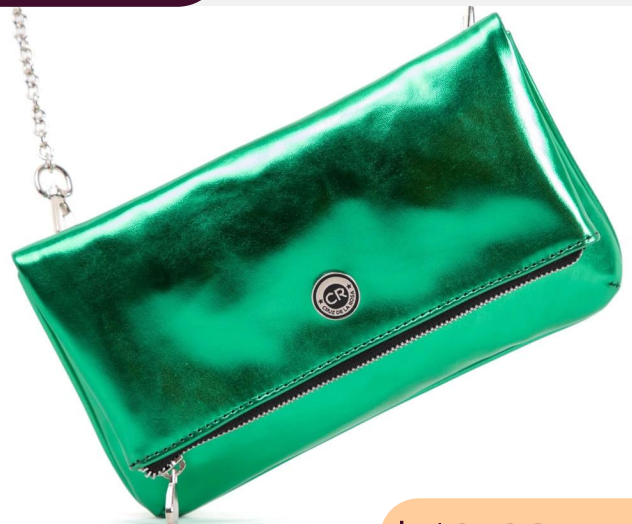

\$ 18.725 +IVA

Bandolera con solapa de eco cuero Rio Plata

ECO/20426RiNe

DIMENSIONES: 15 cm x 19 cm x 7 cm

\$ 18.725 +IVA

Bandolera con solapa de eco cuero Rio Negro

ECO/20418RiVe

DIMENSIONES: 15 cm x 25 cm x 6 cm

\$ 19.153 +IVA

Bandolera de eco cuero Rio Verde

ECO/20418RiAz

DIMENSIONES: 15 cm x 25 cm x 6 cm

\$ 19.153 +IVA

Bandolera de eco cuero Rio Azul

ECO/20703RiVe

DIMENSIONES: 17 cm x 27 cm x 3 cm