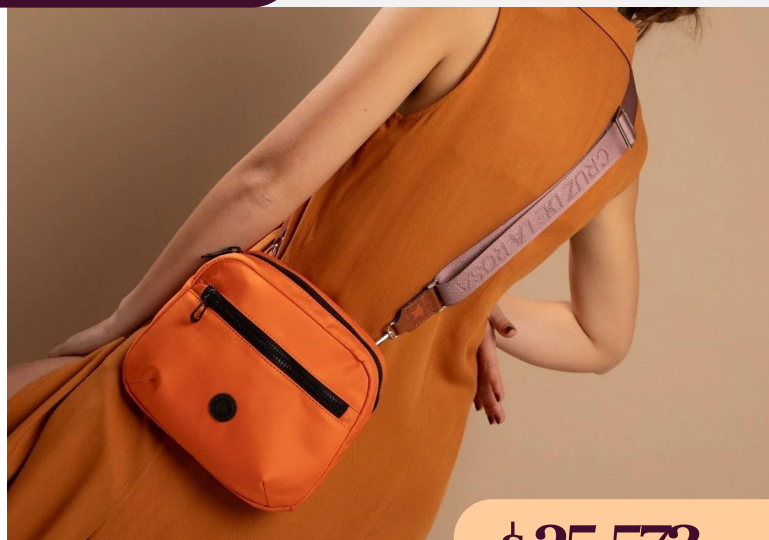

Bandolera de eco cuero Floater Naranja

SPRING VIBES

ECO/20408FILm

DIMENSIONES: 17 cm x 25 cm x 10 cm

\$ 24.700^{+IVA}

Bandolera de eco cuero Floater Lima

ECO/20417MiNa

DIMENSIONES: 22 cm x 27 cm x 6 cm