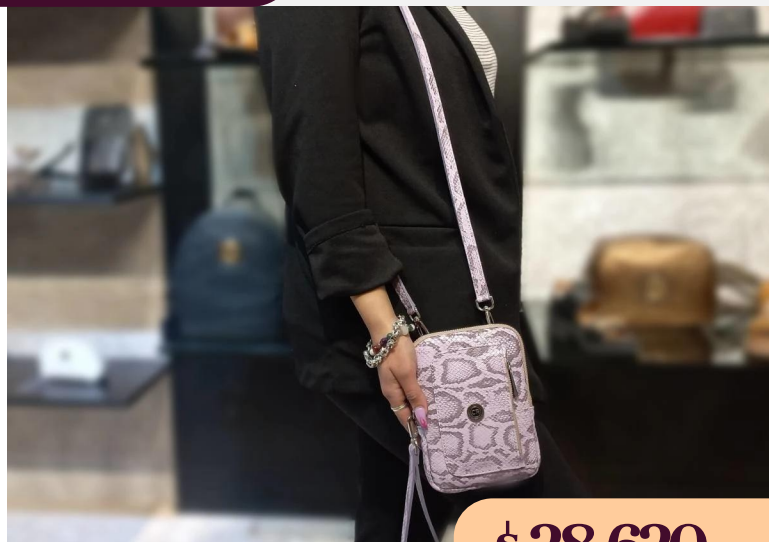

C11/10413PiLi

DIMENSIONES: 19 cm x 14 cm x 2 cm

\$ 28.620^{+IVA}

Bandolera de cuero piton lima

C11/10413PiLil

DIMENSIONES: 19 cm x 14 cm x 2 cm

\$ 28.620^{+IVA}

Bandolera de cuero piton lila