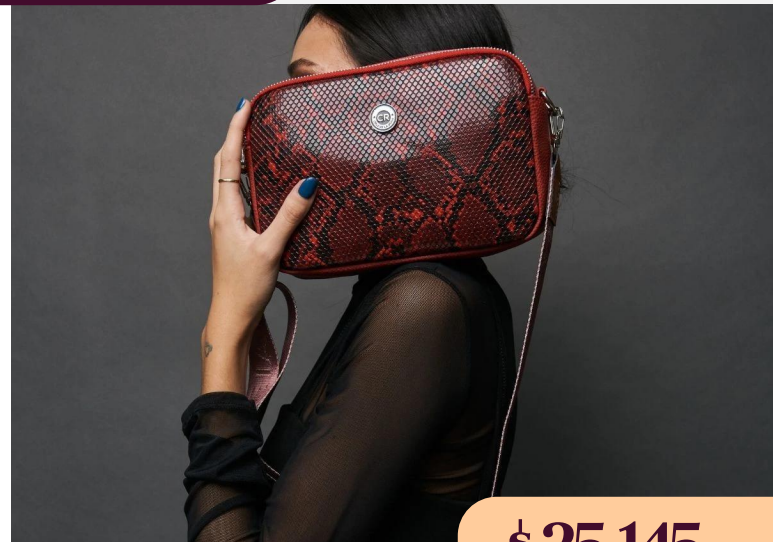

\$ 24.717 +IVA

Bandolera de eco cuero Rio Oro

ECO/20427ChNe

DIMENSIONES: 15 cm x 25 cm x 6 cm

\$ 24.717 +IVA

Bandolera de eco cuero Charol Negro

ECO/20429ViRj

DIMENSIONES: 17 cm x 25 cm x 10 cm

\$ 25.145 +IVA

Bandolera de eco cuero Vibora Rojo c/ Floater Rojo doble cierre

ECO/20429ViBl

DIMENSIONES: 17 cm x 25 cm x 10 cm

\$ 25.145 +IVA

Bandolera de eco cuero Vibora Blanca c/ Floater Negro doble cierre