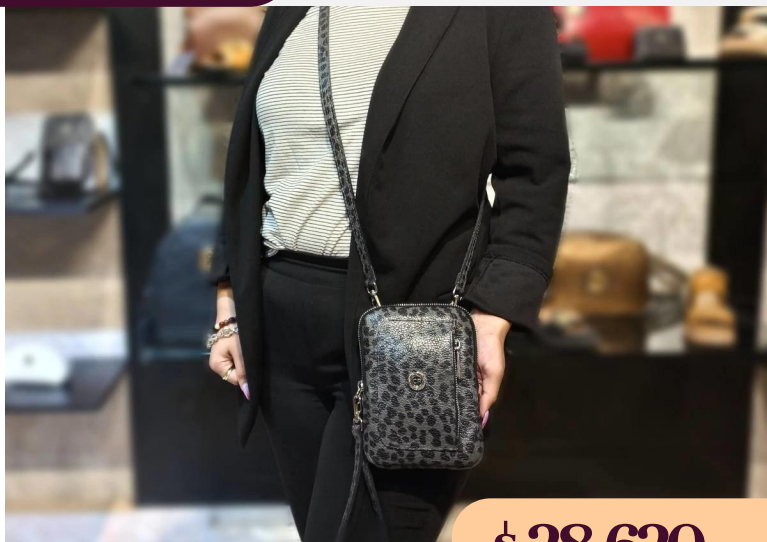

Bandolera de cuero escama beige

C11/10413EsAq

DIMENSIONES: 19 cm x 14 cm x 2 cm

\$ 28.620^{+IVA}

Bandolera de cuero escama aqua

C11/10413CheNe

DIMENSIONES: 19 cm x 14 cm x 2 cm

\$ 28.620^{+IVA}