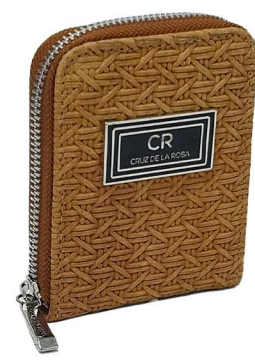

C01/12131ViSu

DIMENSIONES: 0 cm x 0 cm x 0 cm

\$ 17.013 +IVA

Billetera pocket de cuero Vibora Suela

C01/12131ViRj

DIMENSIONES: 0 cm x 0 cm x 0 cm

\$ 17.013 +IVA

Billetera pocket de cuero Vibora Rojo

C01/12131ViBo

DIMENSIONES: 12 cm x 9 cm x 3 cm

\$ 17.013 +IVA

Billetera pocket de cuero Vibora Bordeau

C01/12131TrSu

DIMENSIONES: 9 cm x 12 cm x 3 cm

\$ 17.013 +IVA

Billetera pocket de cuero Trenza Suela

Cuero

C01/12131PiCh

DIMENSIONES: 9 cm x 2 cm x 11 cm

\$ 17.013 +IVA

Billetera pocket de cuero Piton Choco

C01/12131MiCa

DIMENSIONES: 9 cm x 12 cm x 3 cm

\$ 17.013 +IVA

Billetera pocket de cuero Mirage Camel

C01/12131GrSu

DIMENSIONES: 9 cm x 12 cm x 3 cm

\$ 17.013 +IVA

Billetera pocket de cuero Graneado Suela

C01/12131GrCa

DIMENSIONES: 9 cm x 2 cm x 11 cm

\$ 17.013 +IVA