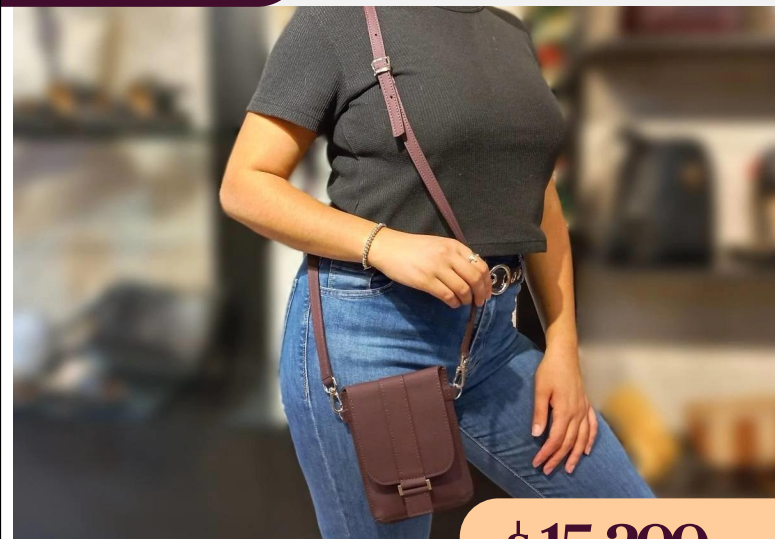

C11/10711OpBo

DIMENSIONES: 19 cm x 13 cm x 3 cm

\$ 15.200 +IVA

Bandolera de cuero opaco bordeau

Mini Bandoleras y sobres

C11/10711MiTi

DIMENSIONES: 19 cm x 13 cm x 3 cm

\$ 15.200 +IVA