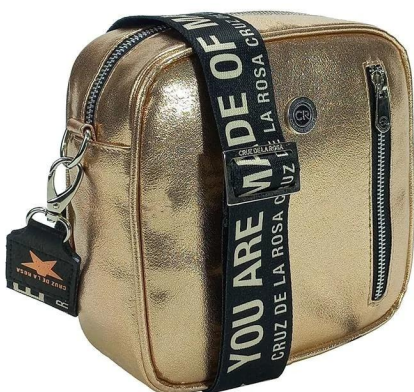

DIMENSIONES: 20 cm x 20 cm x 8 cm

\$ 22.577 +IVA

Bandolera de eco cuero Microfibra Suela

ECO/20410MiNe

DIMENSIONES: 20 cm x 20 cm x 8 cm

\$ 22.577 +IVA

Bandolera de eco cuero Microfibra Negro

ECO/20410MiAz

DIMENSIONES: 20 cm x 20 cm x 8 cm

\$ 22.577 +IVA

Bandolera de eco cuero Microfibra Azul

ECO/10479RiPl

DIMENSIONES: 20 cm x 20 cm x 5 cm

\$ 23.419,10 +IVA

Bandolera de eco cuero río plata

ECO/10479RiOr

DIMENSIONES: 20 cm x 20 cm x 5 cm

\$ 23.419,10 +IVA

Bandolera de eco cuero río oro

ECO/10479FINE

DIMENSIONES: 20 cm x 20 cm x 5 cm

\$ 23.419,10 +IVA

Bandolera de eco cuero floatar negro

Bandoleras

ECO/20434SiVe

DIMENSIONES: 24 cm x 16 cm x 6 cm

\$ 23.540^{+IVA}

Bandolera de eco cuero Sire Verde

ECO/20434SiNe

DIMENSIONES: 24 cm x 16 cm x 6 cm

\$ 23.540^{+IVA}

Bandolera de eco cuero Sire Negro