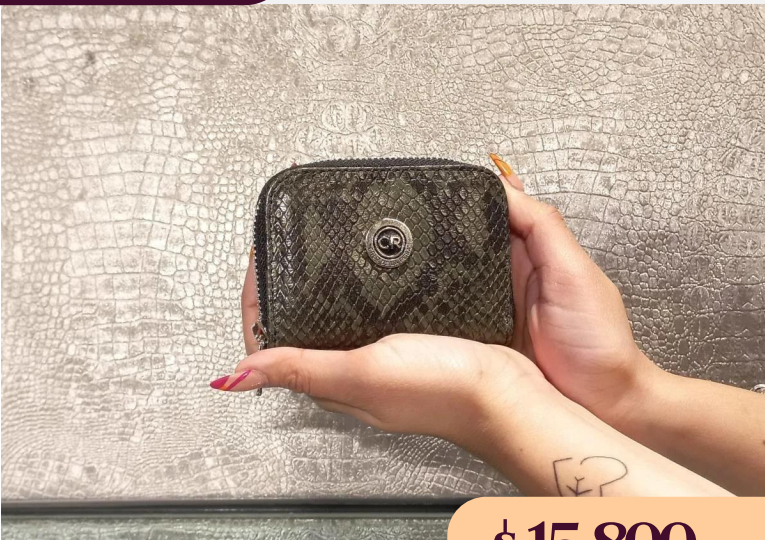

Or...
Piton...
Piton...
Piton...
Platino...
Rojo...
Suela...
Suela...
Vaque...
Vaque...
Vaque...
Vaque...

$ 9.900 +IVA

Fichero de cuero

C01/12130PiVe1

DIMENSIONES: 8 cm x 10 cm x 3 cm

$ 15.800 +IVA

Tarjetero de cuero pitón verde militar

C01/12130PiVe

DIMENSIONES: 8 cm x 10 cm x 3 cm