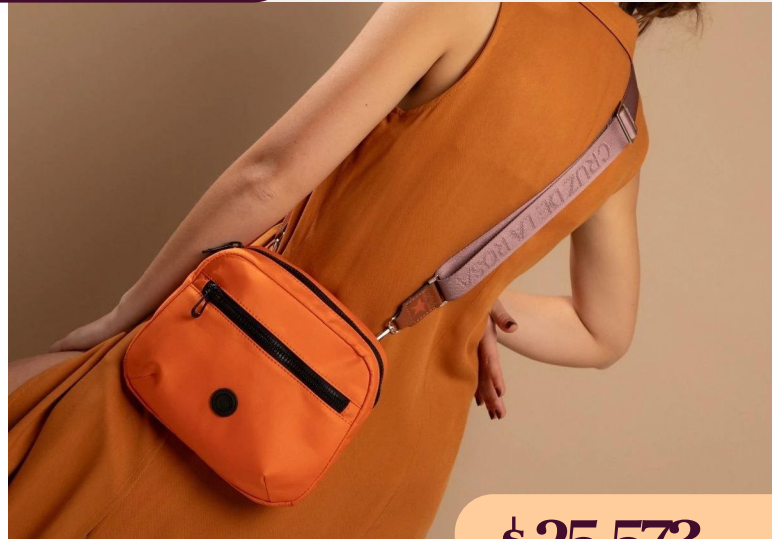

$ 25.573 +IVA

Bandolera de eco cuero Microfibra Naranja

ECO/20428BiNe

DIMENSIONES: 19 cm x 24 cm x 12 cm