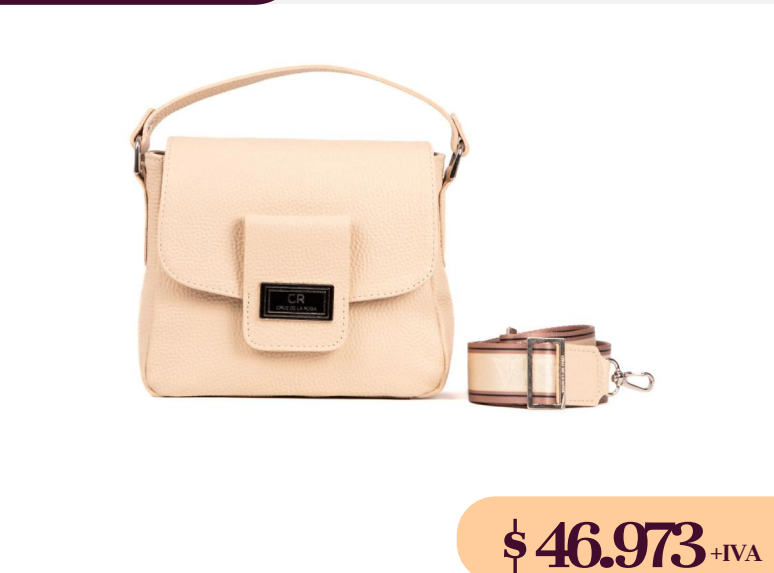

$ 46.973^{IVA}

Bandolera de cuero Floater Nude