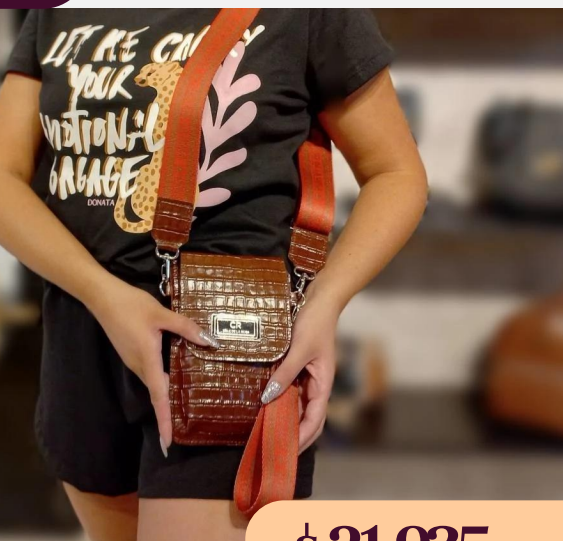

Bandolera de cuero mirage nude

C11/10711CaGr

DIMENSIONES: 19 cm x 13 cm x 3 cm

\$ 15.200 +IVA

Bandolera de cuero camuflado gris

C11/10710CrSu

DIMENSIONES: 19 cm x 13 cm x 3 cm

\$ 21.935 +IVA