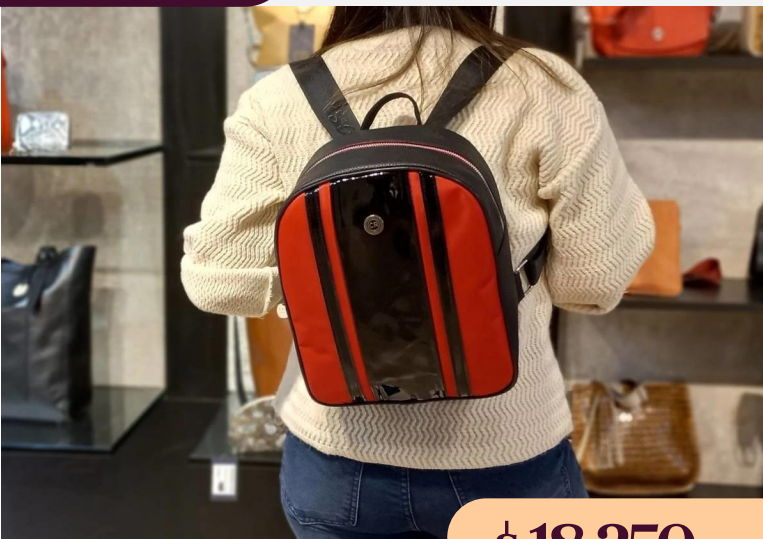

\$ 16.110 +IVA

Mochila eco cuero floater nude con cinta eco cuero

ECO/10522FINe1

DIMENSIONES: 25 cm x 22 cm x 11 cm

\$ 16.110 +IVA

Mochila eco cuero floater negro con cinta eco cuero

ECO/10535AnRj

DIMENSIONES: 31 cm x 25 cm x 12 cm