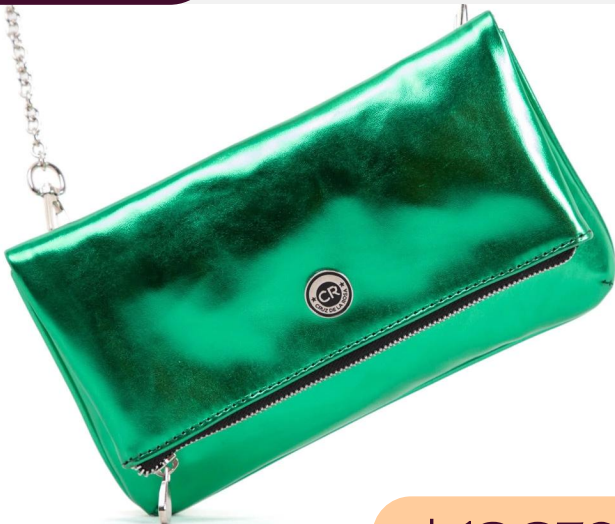

ECO/20400CoBl

DIMENSIONES: 19 cm x 23 cm x 6 cm

\$ 18.090 +IVA

Bandolera de eco cuero Cobra Blanco

ECO/20703RiVe

DIMENSIONES: 17 cm x 27 cm x 3 cm

\$ 18.350 +IVA

Sobre/bandolera de eco cuero Rio Verde