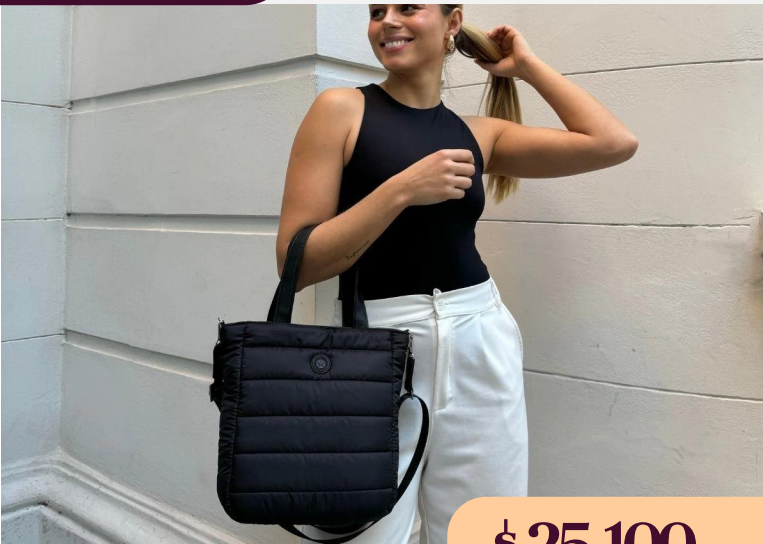

Bandolera de eco cuero Microfibra Negra

ECO/20436SiVe

DIMENSIONES: 30 cm x 30 cm x 10 cm

\$ 25.100^{+IVA}

Bandolera de eco cuero Sire Verde

ECO/20436SiNe

DIMENSIONES: 30 cm x 30 cm x 10 cm

\$ 25.100^{+IVA}