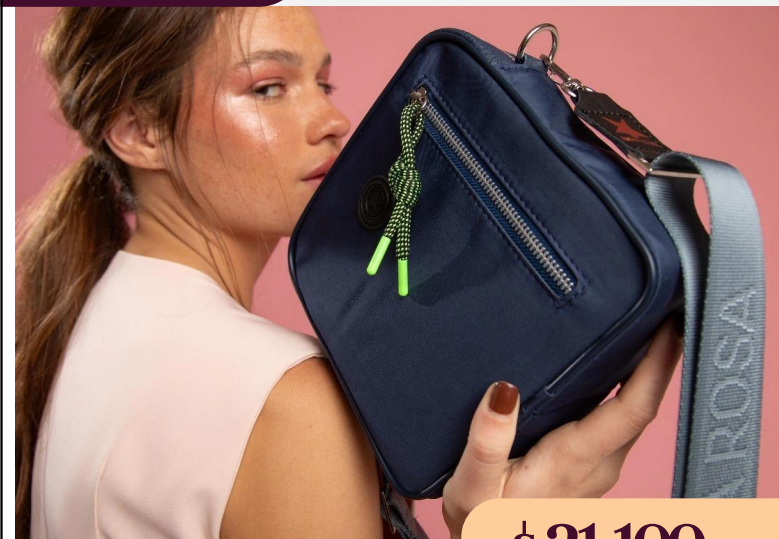

$ 21.100 +IVA

Bandolera de eco cuero Microfibra Negro

ECO/20410MiAz

DIMENSIONES: 20 cm x 20 cm x 8 cm

$ 21.100 +IVA

Bandolera de eco cuero Microfibra Azul

ECO/10479RiPl

DIMENSIONES: 20 cm x 20 cm x 5 cm