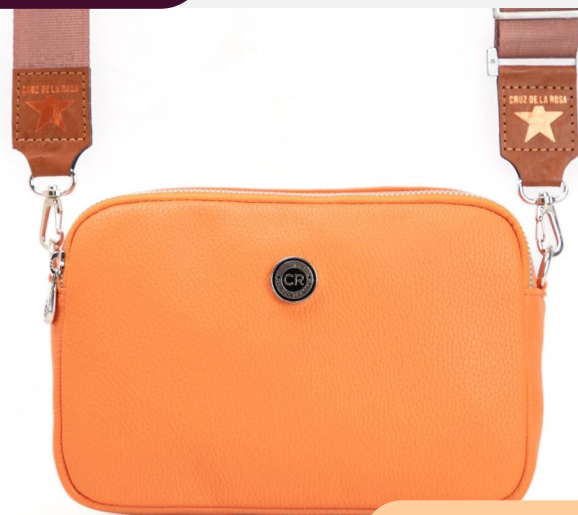

Bandolera de eco cuero Cobra Lima

ECO/20703RiVe

DIMENSIONES: 17 cm x 27 cm x 3 cm

\$ 18.350 +IVA

Sobre/bandolera de eco cuero Rio Verde

ECO/20601FISu

DIMENSIONES: 17 cm x 36 cm x 12 cm

\$ 19.650 +IVA

Riñonera de eco cuero Floater Suela

ECO/20415FISu

DIMENSIONES: 20 cm x 26 cm x 15 cm

\$ 22.400 +IVA

Bandolera de eco cuero Floater Suela

ECO/20408FINa

DIMENSIONES: 17 cm x 25 cm x 10 cm

\$ 23.051 +IVA

Bandolera de eco cuero Floater Naranja

SPRING VIBES

ECO/20408FILm

DIMENSIONES: 17 cm x 25 cm x 10 cm

\$ 23.051 +IVA

Bandolera de eco cuero Floater Lima

ECO/20417MiNa

DIMENSIONES: 22 cm x 27 cm x 6 cm