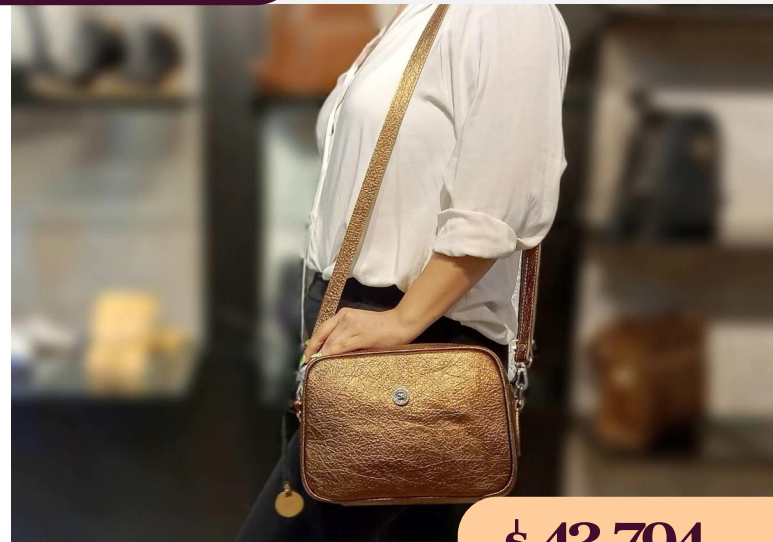

C11/20402MiAq

DIMENSIONES: 17 cm x 24 cm x 9 cm

\$ 40.200^{+IVA}

Bandolera de cuero Mirage Aqua

C11/10403MeOr

DIMENSIONES: 18 cm x 25 cm x 10 cm

\$ 43.794^{+IVA}

Bandolera de cuero metalico oro con doble cierre