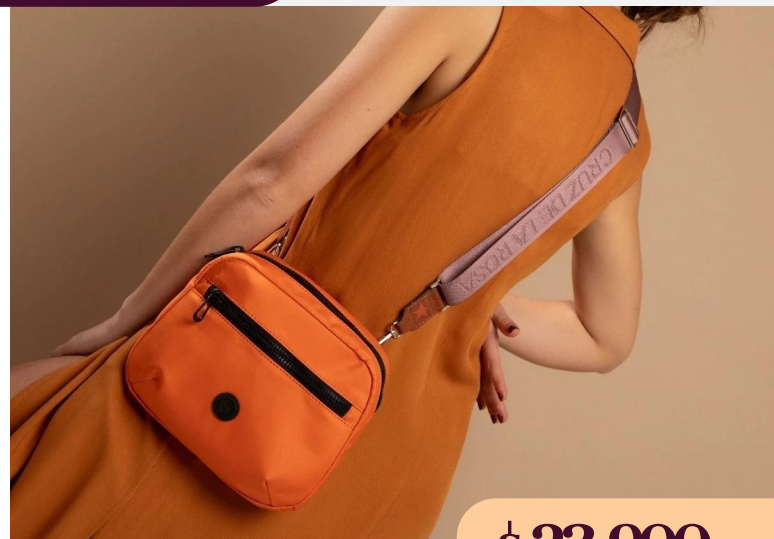

$ 23.900^{+IVA}

Bandolera de eco cuero Microfibra Naranja