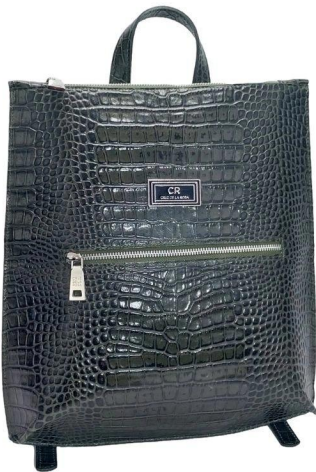

C11/20500DiNu

DIMENSIONES: 35 cm x 30 cm x 15 cm

\$ 54.900 +IVA

Mochila de cuero Diamante Nude

Mochilas

C11/20500DiNe

DIMENSIONES: 35 cm x 30 cm x 15 cm

\$ 54.900^{+IVA}

Mochila de cuero Diamante Negro

C11/20501BuNe

DIMENSIONES: 27 cm x 22 cm x 12 cm

\$ 54.900^{+IVA}

Mochila de cuero bufalo negro con bolsillo frontal

C11/20502CrVe

DIMENSIONES: 39 cm x 37 cm x 10 cm

\$ 56.900^{+IVA}

Mochila de cuero Crocco Verde

C11/20502CrSu

DIMENSIONES: 39 cm x 37 cm x 10 cm

\$ 56.900^{+IVA}

Mochila de cuero Crocco Suela

C11/20502CrNe

DIMENSIONES: 39 cm x 37 cm x 10 cm

\$ 56.900^{+IVA}

Mochila de cuero Crocco Negro

C11/20502CrVi

DIMENSIONES: 39 cm x 37 cm x 10 cm

\$ 56.900^{+IVA}

Mochila de cuero Crocco Negro

Bolsos

C11/20800SeFu

DIMENSIONES: 30 cm x 33 cm x 24 cm