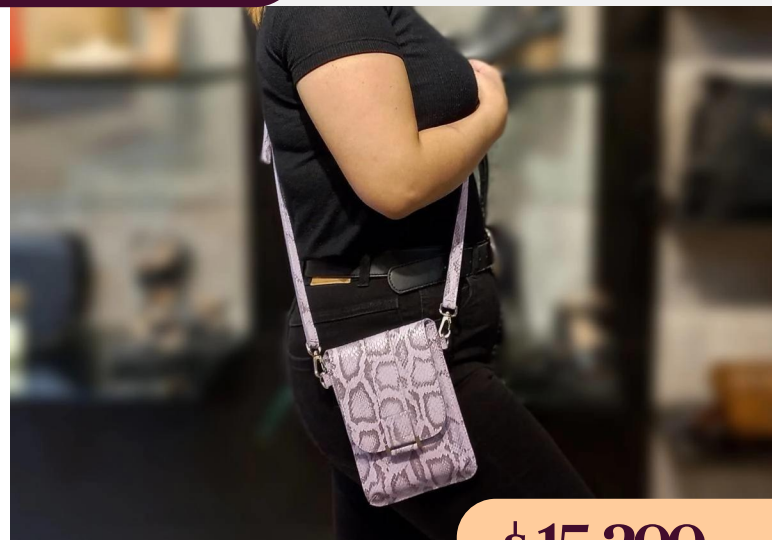

$ 15.200 +IVA

Bandolera de cuero piton lila

C11/10711OpBo

DIMENSIONES: 19 cm x 13 cm x 3 cm