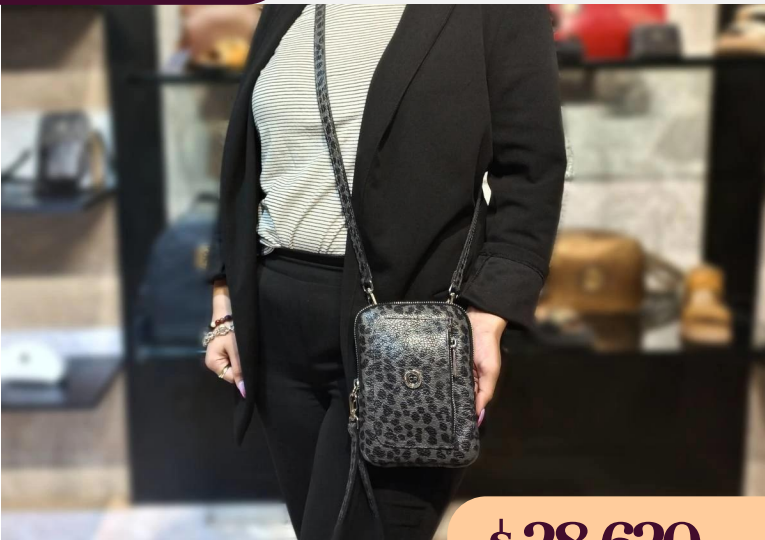

$ 28.620^{+IVA}

Bandolera de cuero cheeta negro

C11/10413BaSu

DIMENSIONES: 19 cm x 14 cm x 2 cm