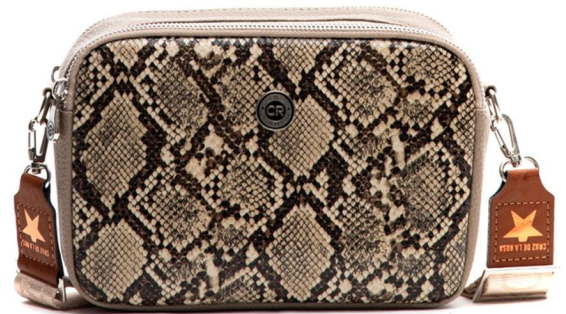

DIMENSIONES: 15 cm x 25 cm x 6 cm

\$ 23.100 +IVA

Bandolera de eco cuero Rio Oro

Bandoleras

ECO/20427ChNe

DIMENSIONES: 15 cm x 25 cm x 6 cm

\$ 23.100^{+IVA}

Bandolera de eco cuero Charol Negro

ECO/20429ViRj

DIMENSIONES: 17 cm x 25 cm x 10 cm

\$ 23.500^{+IVA}

Bandolera de eco cuero Vibora Rojo c/ Floater Rojo doble cierre

ECO/20429ViBl

DIMENSIONES: 17 cm x 25 cm x 10 cm

\$ 23.500^{+IVA}

Bandolera de eco cuero Vibora Blanca c/ Floater Negro doble cierre

ECO/20429ViBe

DIMENSIONES: 17 cm x 25 cm x 10 cm

\$ 23.500^{+IVA}

Bandolera de eco cuero Vibora Beige c/ Floater Cemento doble cierre

ECO/10444AnNe

DIMENSIONES: 21 cm x 14 cm x 4 cm

\$ 23.500^{+IVA}

Bandolera de eco cuero andorra negro opaco