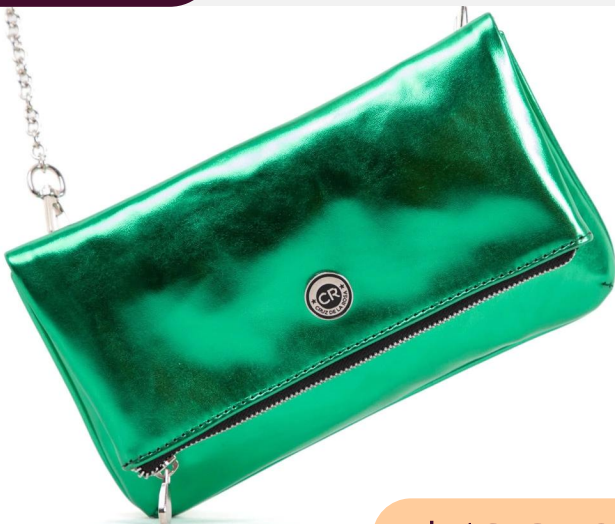

$ 16.392 +IVA

Sobre/bandolera de ecocuero Vibora Nude

ECO/20703RiVe

DIMENSIONES: 17 cm x 27 cm x 3 cm

$ 18.350 +IVA

Sobre/bandolera de eco cuero Rio Verde

ECO/20703RiPI

DIMENSIONES: 17 cm x 27 cm x 3 cm