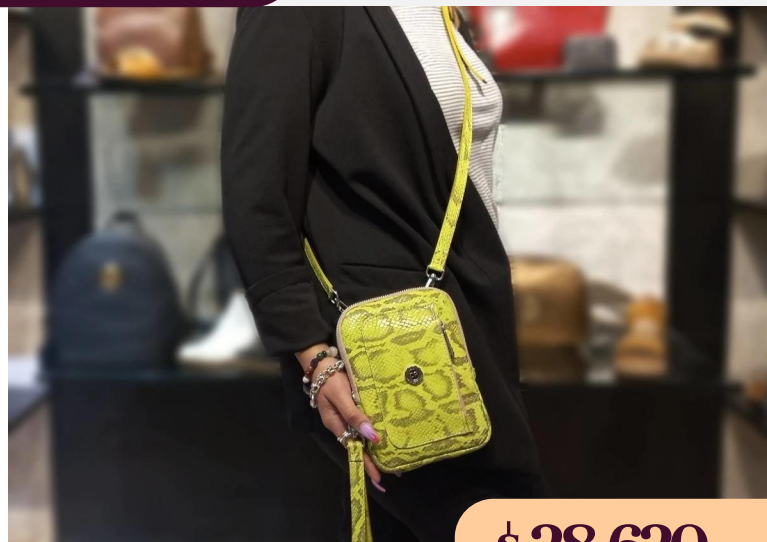

C11/10413PiRj

DIMENSIONES: 19 cm x 14 cm x 2 cm

\$ 28.620^{+IVA}

Bandolera de cuero piton rojo

C11/10413PiLi

DIMENSIONES: 19 cm x 14 cm x 2 cm

\$ 28.620^{+IVA}

Bandolera de cuero piton lima