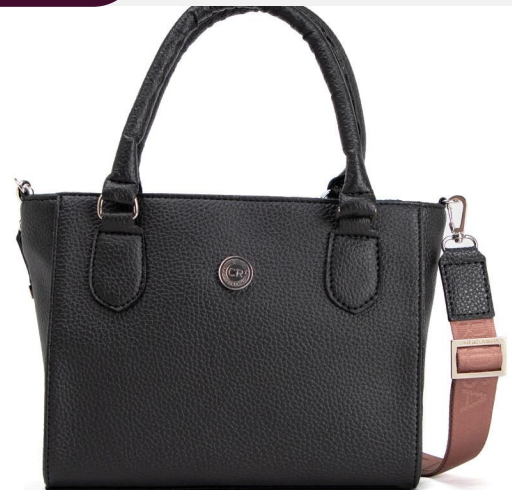

\$ 22.000^{+IVA}

Bandolera de eco cuero Roma Camel

ECO/20415FISu

DIMENSIONES: 20 cm x 26 cm x 15 cm

\$ 22.400^{+IVA}

Bandolera de eco cuero Floater Suela

ECO/20503MiSu

DIMENSIONES: 37 cm x 24 cm x 8 cm

\$ 22.900^{+IVA}

Mochila de eco cuero Microfibra Suela

ECO/20503MiNe

DIMENSIONES: 37 cm x 24 cm x 8 cm

\$ 22.900^{+IVA}

Mochila de eco cuero Microfibra Negro

ECO/20417MiNe

DIMENSIONES: 22 cm x 27 cm x 6 cm

\$ 23.900^{+IVA}

Bandolera de eco cuero Microfibra Negra

ECO/20415FIne

DIMENSIONES: 20 cm x 26 cm x 15 cm

\$ 26.000^{+IVA}

Bandolera de eco cuero Floater Negro

LOS MÁS VENDIDOS

ECO/20415FICe