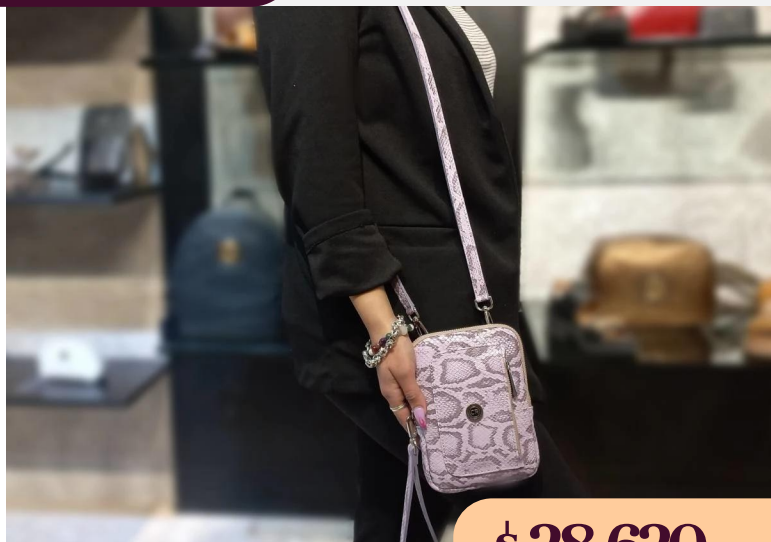

$ 28.620^{+IVA}

Bandolera de cuero piton lila

C11/10413MeOr

DIMENSIONES: 19 cm x 14 cm x 2 cm