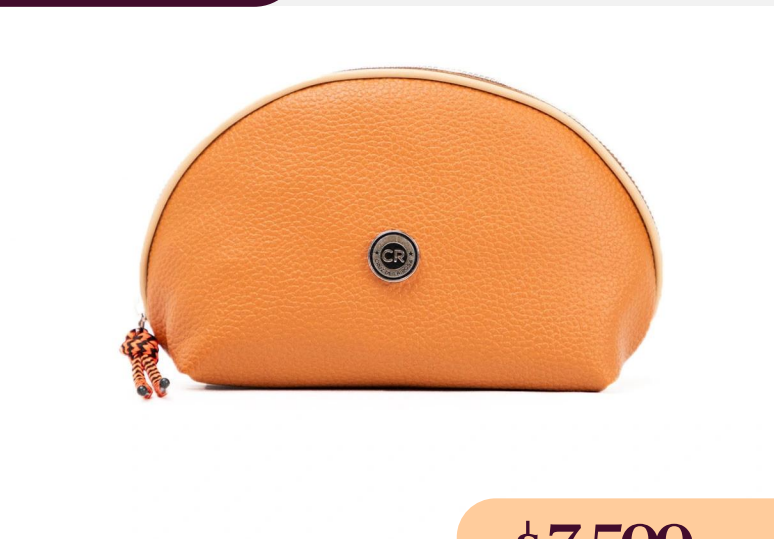

ECO/10757FINE

DIMENSIONES: 16 cm x 29 cm x 9 cm

\$ 6.533 +IVA

Neceser de eco cuero Floater Negro con spaghetti de charol

ECO/10757CrNe

DIMENSIONES: 16 cm x 29 cm x 9 cm

\$ 6.533 +IVA

Neceser de eco cuero crocco negro con spaghetti de charol

ECO/10757ChPi

DIMENSIONES: 16 cm x 29 cm x 9 cm

\$ 6.533 +IVA

Neceser de eco cuero charol piel con spaghetti de charol

ECO/20701FISu

DIMENSIONES: 15 cm x 9 cm x 27 cm

\$ 7.500 +IVA

Neceser de eco cuero Floater Suela

Eco cuero premium

ECO/20701FINE

DIMENSIONES: 15 cm x 9 cm x 27 cm

\$ 7.500 +IVA

Neceser de eco cuero Floater Negro

ECO/20701FILm

DIMENSIONES: 15 cm x 9 cm x 27 cm

\$ 7.500 +IVA