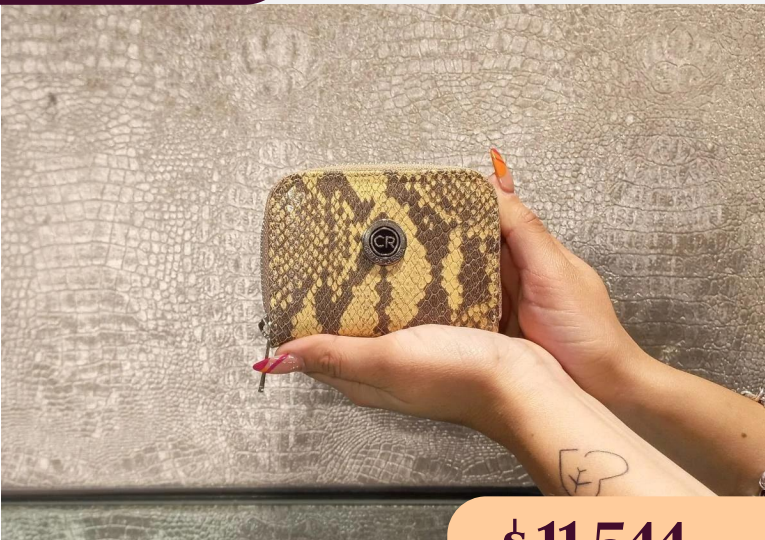

$ 11.544 +IVA

Tarjetero de cuero pitón vainilla

C01/12130PiSu

DIMENSIONES: 8 cm x 10 cm x 3 cm