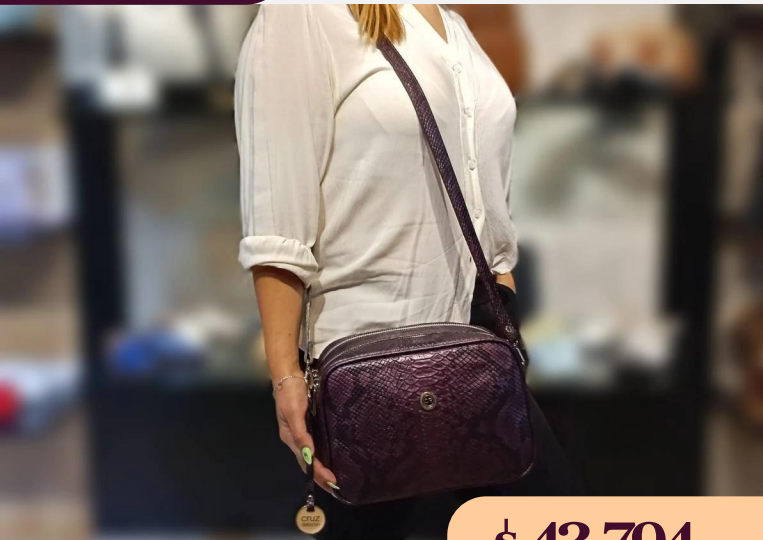

$ 43.794^{+IVA}

Bandolera de cuero metalico morado con doble cierre

C11/10403MeBo

DIMENSIONES: 18 cm x 25 cm x 10 cm