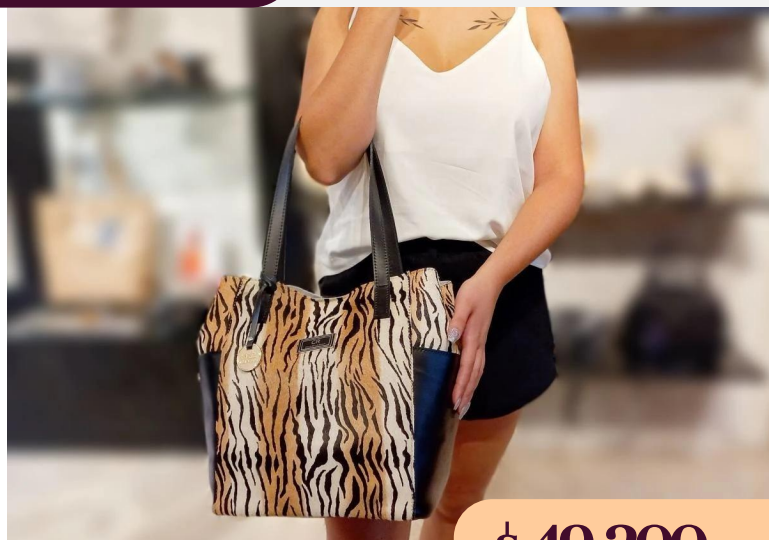

Bolsos

C11/10811PiFu

DIMENSIONES: 30 cm x 33 cm x 24 cm

\$ 49.200^{+IVA}

Bolso de cuero piton fucsia e sin forro

C11/10811CuPe

DIMENSIONES: 30 cm x 33 cm x 24 cm

\$ 49.200^{+IVA}

Bolso de cuero cuero pelo sin forro

C11/20802GrVs

DIMENSIONES: 38 cm x 35 cm x 14 cm

\$ 52.300^{+IVA}

Bolso de cuero Graneado Verde Seco

C11/20802GrSu

DIMENSIONES: 38 cm x 35 cm x 14 cm

\$ 52.300^{+IVA}