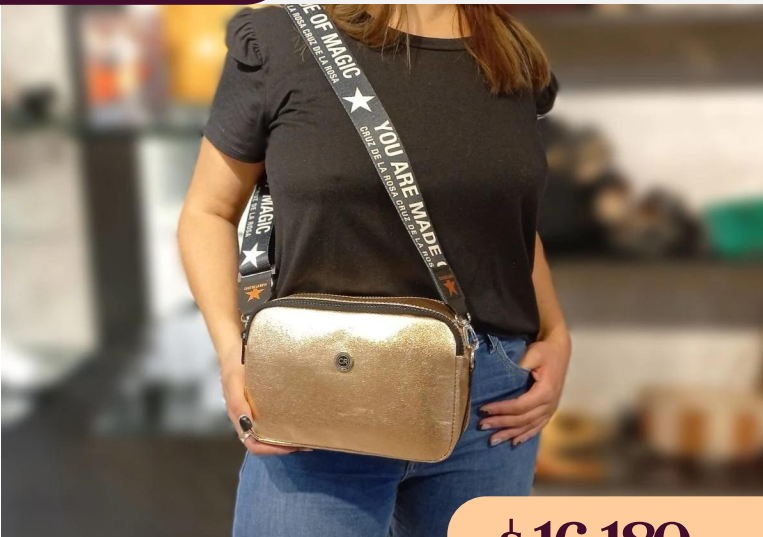

ECO/10469RiOr1

DIMENSIONES: 15 cm x 23 cm x 10 cm

\$ 16.180 +IVA

Bandolera de eco cuero rio oro doble cierre

ECO/10469FISu1

DIMENSIONES: 15 cm x 23 cm x 10 cm

\$ 16.180 +IVA

Bandolera de eco cuero floatar suela doble cierre