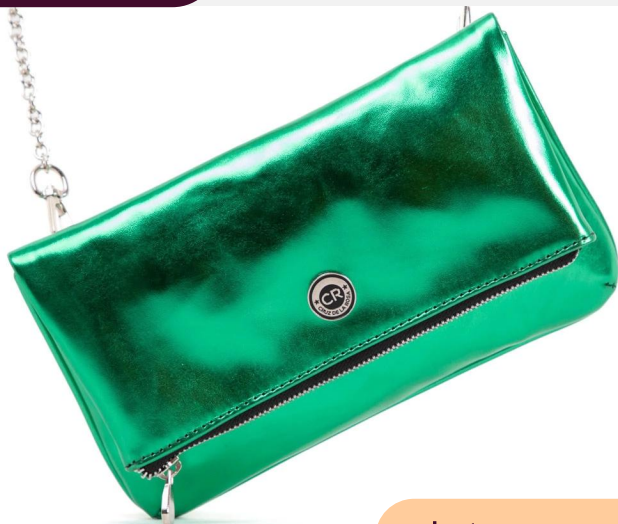

ECO/20425RiVe

DIMENSIONES: 14 cm x 4 cm x 21 cm

\$ 17.500 +IVA

Bandolera de eco cuero Río Verde

ECO/20418RiVe

DIMENSIONES: 15 cm x 25 cm x 6 cm

\$ 17.900 +IVA

Bandolera de eco cuero Río Verde

SPRING VIBES

ECO/20418RiAz

DIMENSIONES: 15 cm x 25 cm x 6 cm

\$ 17.900 +IVA

Bandolera de eco cuero Rio Azul

ECO/20400CoLm

DIMENSIONES: 19 cm x 23 cm x 6 cm

\$ 18.090 +IVA

Bandolera de eco cuero Cobra Lima

ECO/20703RiVe

DIMENSIONES: 17 cm x 27 cm x 3 cm

\$ 18.350 +IVA

Sobre/bandolera de eco cuero Rio Verde

ECO/20601FISu

DIMENSIONES: 17 cm x 36 cm x 12 cm

\$ 19.650 +IVA