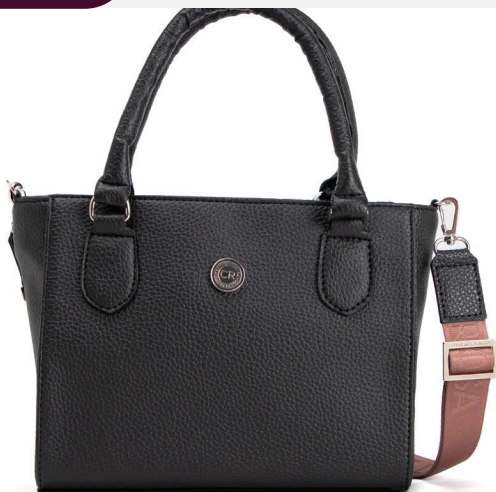

Bandolera de eco cuero Microfibra Negra

ECO/20436SiVe

DIMENSIONES: 30 cm x 30 cm x 10 cm

\$ 25.100^{+IVA}

Bandolera de eco cuero Sire Verde

ECO/20436SiNe

DIMENSIONES: 30 cm x 30 cm x 10 cm

\$ 25.100^{+IVA}

Bandolera de eco cuero Sire Negro.

ECO/20416RoNe

DIMENSIONES: 25 cm x 28 cm x 14 cm

\$ 25.450^{+IVA}

Bandolera de eco cuero Roma Negro matelasiada

ECO/20415FiNe

DIMENSIONES: 20 cm x 26 cm x 15 cm

\$ 26.000^{+IVA}

Bandolera de eco cuero Floater Negro

ECO/20415FiCe

DIMENSIONES: 20 cm x 26 cm x 15 cm

\$ 26.000^{+IVA}

Bandolera de eco cuero Floater Cemento

Bandoleras

ECO/20424RoSu

DIMENSIONES: 0 cm x 0 cm x 0 cm