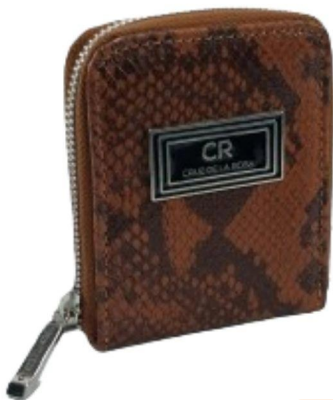

C01/12130BuAm

DIMENSIONES: 8 cm x 10 cm x 3 cm

\$ 11.544 +IVA

Tarjetero de cuero búfalo amarillo

Cuero

- Bronx
- Bronx
- Cebra
- Cebra
- Celesti
- Flou
- Glass
- Grafita
- Jagua
- Lagart
- Leopar
- Leopar
- Oro
- Platin
- Serpier
- Taupe
- Vaque
- ES
- SONILL

C01/12130

DIMENSIONES: 8 cm x 10 cm x 3 cm

\$ 11.544 +IVA

Tarjetero de cuero

C01/12131ViVe

DIMENSIONES: 0 cm x 0 cm x 0 cm

\$ 15.900 +IVA

Billetera pocket de cuero Vibora Verde

C01/12131ViSu

DIMENSIONES: 0 cm x 0 cm x 0 cm

\$ 15.900 +IVA

Billetera pocket de cuero Vibora Suela

C01/12131ViRj

DIMENSIONES: 0 cm x 0 cm x 0 cm

\$ 15.900 +IVA

Billetera pocket de cuero Vibora Rojo

C01/12131ViBo

DIMENSIONES: 12 cm x 9 cm x 3 cm

\$ 15.900 +IVA

Billetera pocket de cuero Vibora Bordeau

C01/12131PiCh

DIMENSIONES: 9 cm x 2 cm x 11 cm

\$ 15.900 +IVA

Billetera pocket de cuero Piton Choco