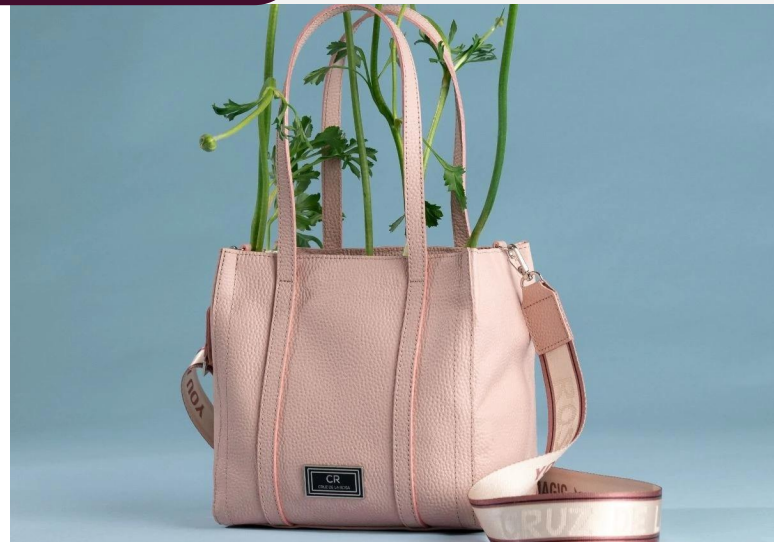

C11/20404FINu

DIMENSIONES: 24 cm x 24 cm x 10 cm