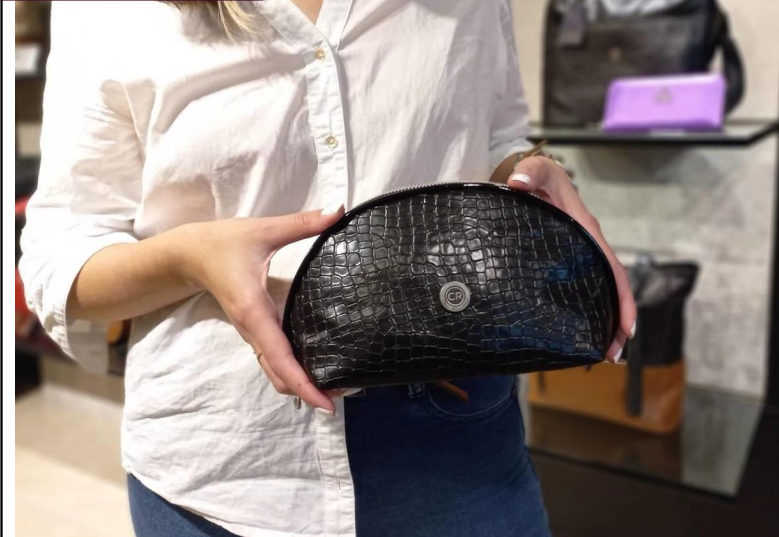

Eco cuero premium

ECO/10757CrNe

DIMENSIONES: 16 cm x 29 cm x 9 cm