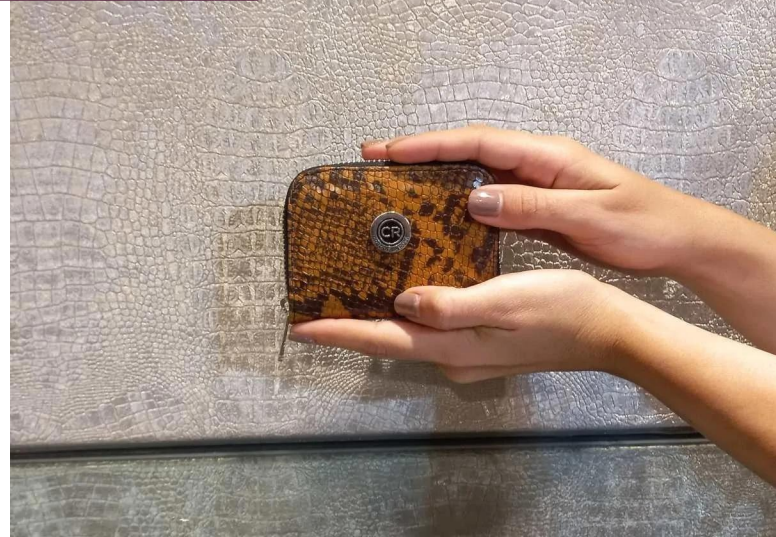

# Cuero

C01/12130PiVa

DIMENSIONES: 8 cm x 10 cm x 3 cm

C01/12130PiSu

DIMENSIONES: 8 cm x 10 cm x 3 cm

Tarjetero de cuero pitón vainilla

C01/12130PiRo

DIMENSIONES: 8 cm x 10 cm x 3 cm