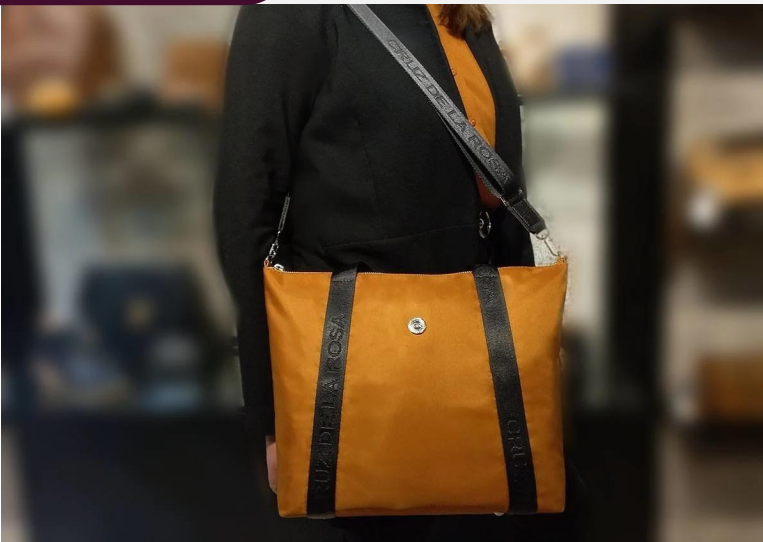

# SALE

**ECO/20400CoLm**

DIMENSIONES: 19 cm x 23 cm x 6 cm

**ECO/20400CoBI**

DIMENSIONES: 19 cm x 23 cm x 6 cm

Bandolera de eco cuero Cobra Lima

**Eco/10159AnSu**

DIMENSIONES: 28 cm x 37 cm x 11 cm