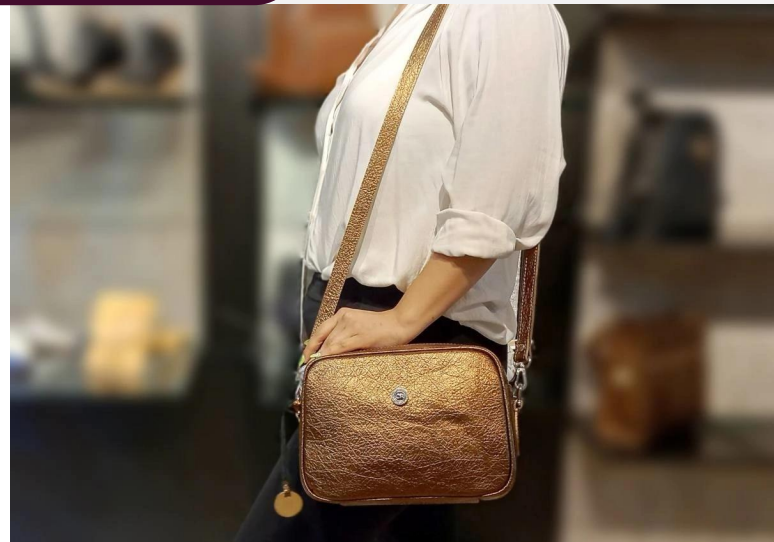

C11/10403MeOr

DIMENSIONES: 18 cm x 25 cm x 10 cm