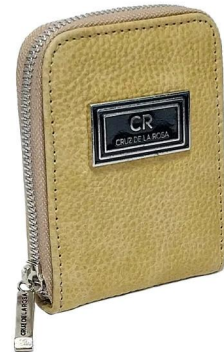

DIMENSIONES: 12 cm x 9 cm x 3 cm

**C01/12131TrSu**

DIMENSIONES: 9 cm x 12 cm x 3 cm

Billetera pocket de cuero Vibora Bordeau

Billetera pocket de cuero Trenza Suela

# Cuero

**C01/12131PiCh**

DIMENSIONES: 9 cm x 2 cm x 11 cm

**C01/12131MiCa**

DIMENSIONES: 9 cm x 12 cm x 3 cm

Billetera pocket de cuero Piton Choco

Billetera pocket de cuero Mirage Camel

**C01/12131GrSu**

DIMENSIONES: 9 cm x 12 cm x 3 cm

**C01/12131GrCa**

DIMENSIONES: 9 cm x 2 cm x 11 cm

Billetera pocket de cuero Graneado Suela

Billetera pocket de cuero Graneado Camel