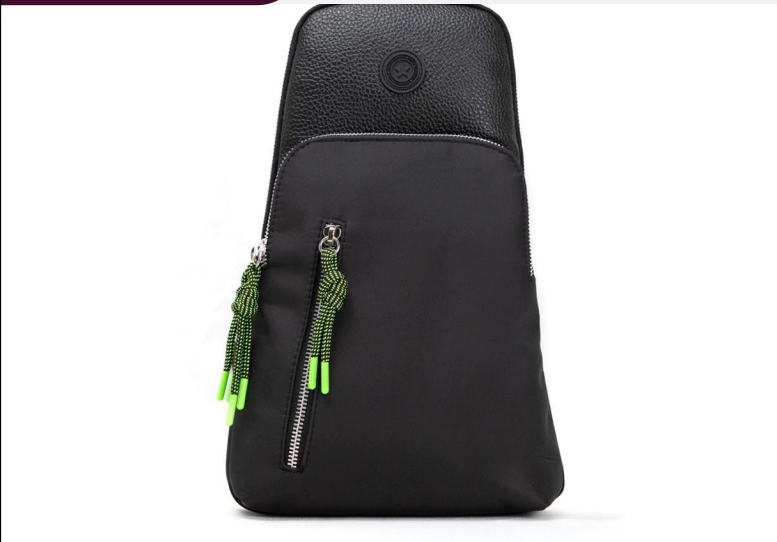

Bandolera de eco cuero Roma Negro sublimado

ECO/20503MiNe

DIMENSIONES: 37 cm x 24 cm x 8 cm