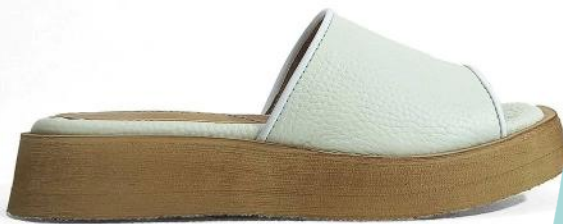

TALLE DISPONIBLES
Talle 36
Talle 37
Talle 38
Talle 39
Talle 40

Zueco cerrado bajo de cuero piton verde

C11/13100PiBe36

DIMENSIONES: 0 cm x 0 cm x 0 cm