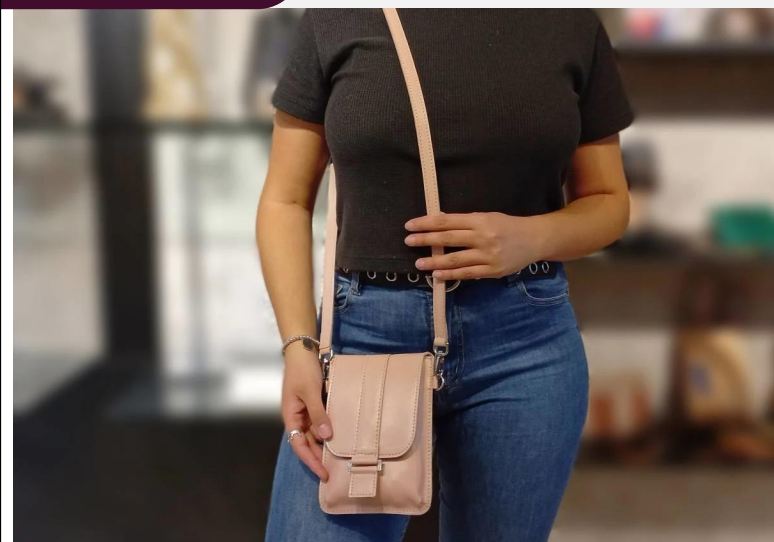

Bandolera de cuero opaco bordeau

C11/10711MiRo

DIMENSIONES: 19 cm x 13 cm x 3 cm

Bandolera de cuero mirage tiza

Bandolera de cuero mirage rosa