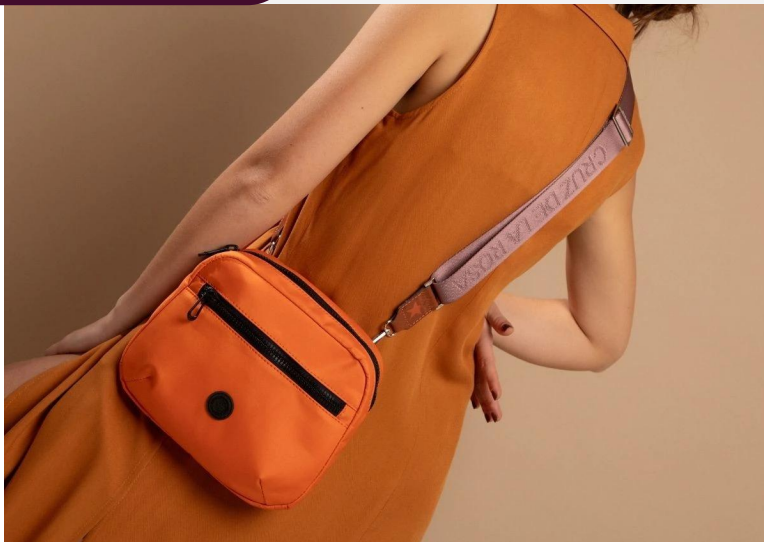

Bandolera de eco cuero andorra negro opaco

ECO/20417MiNa

DIMENSIONES: 22 cm x 27 cm x 6 cm

Bandolera de eco cuero Microfibra Naranja

ECO/20421RoCm

DIMENSIONES: 16 cm x 24 cm x 10 cm