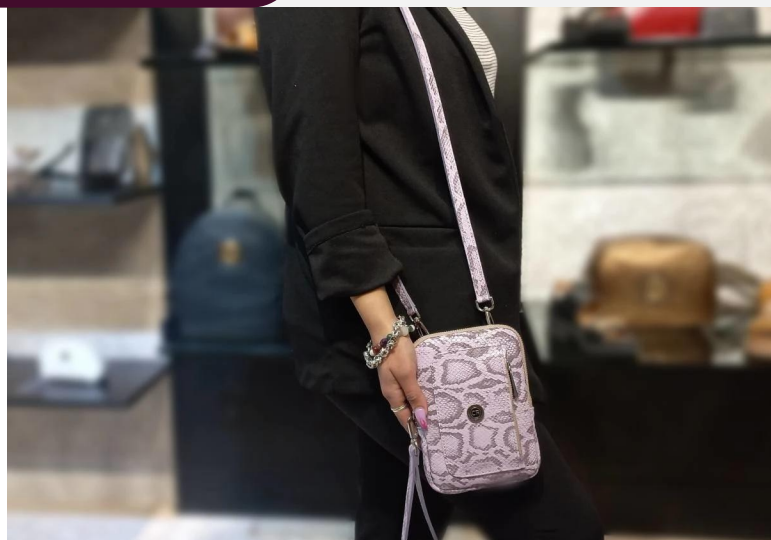

# Mini Bandoleras y sobres

C11/10413PiLi

DIMENSIONES: 19 cm x 14 cm x 2 cm

Bandolera de cuero piton lima

C11/10413PiLi

DIMENSIONES: 19 cm x 14 cm x 2 cm

Bandolera de cuero piton lila

C11/10413MeOr