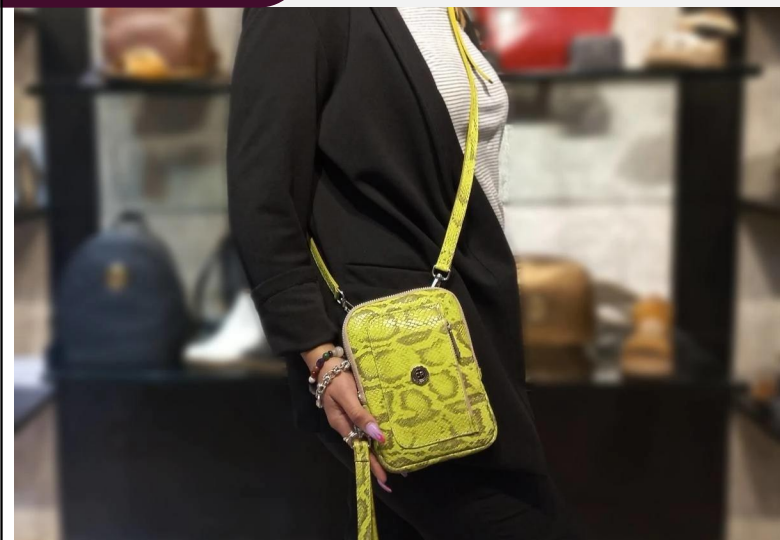

Mini Bandoleras y sobres

C11/10413PiLi

DIMENSIONES: 19 cm x 14 cm x 2 cm

Bandolera de cuero piton lima