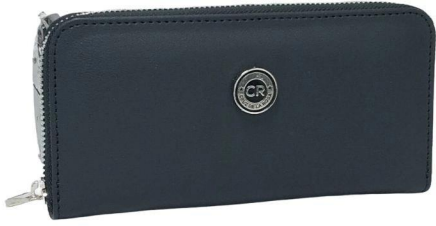

DIMENSIONES: 22 cm x 12 cm x 3 cm

Bandolera de eco cuero floater cemento

ECO/12110FIne

DIMENSIONES: 10 cm x 20 cm x 2 cm

Fichero liso Eco Cuero Negro

ECO/12110FISu

DIMENSIONES: 10 cm x 20 cm x 2 cm

Fichero liso Eco Cuero Suela

ECO/12110RoSu

DIMENSIONES: 10 cm x 20 cm x 2 cm

Fichero liso de Eco Cuero Roma Suela

SALE

ECO/12110RoNe

DIMENSIONES: 10 cm x 20 cm x 2 cm

ECO/12110RoCa

DIMENSIONES: 10 cm x 20 cm x 2 cm

Fichero liso de Eco Cuero Roma Negro

Fichero liso de Eco Cuero Roma Camel

ECO/12110RiNe

DIMENSIONES: 10 cm x 20 cm x 2 cm

ECO/20404MiAz

DIMENSIONES: 20 cm x 16 cm x 4 cm

Fichero Eco Cuero brillante negro

Bandolera de eco cuero Microfibra Azul combinada con Jean