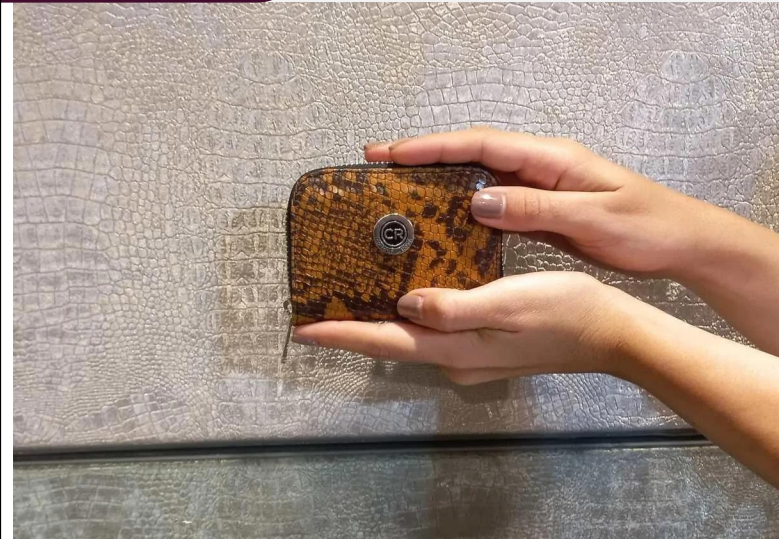

DIMENSIONES: 8 cm x 10 cm x 3 cm

Tarjetero de cuero pitón verde militar

Tarjetero de cuero pitón verde

Cuero

C01/12130PiVa

DIMENSIONES: 8 cm x 10 cm x 3 cm

C01/12130PiSu

DIMENSIONES: 8 cm x 10 cm x 3 cm