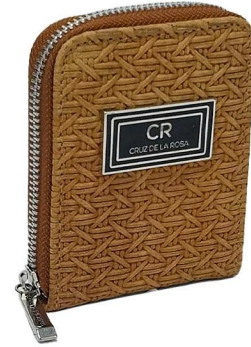

DIMENSIONES: 9 cm x 12 cm x 3 cm

Billetera pocket de cuero Flaoter Azul

Billetera pocket de cuero Crocco Gris

C01/12131CrCh

DIMENSIONES: 9 cm x 12 cm x 3 cm

C01/12131BuVi

DIMENSIONES: 12 cm x 9 cm x 3 cm

Billetera pocket de cuero Crocco Choco

Billetera pocket de cuero Bufalo Vintage

Cuero

Acqua
Blanco
Bronx
Bronx

C01/12131BuMa

DIMENSIONES: 12 cm x 9 cm x 3 cm

C01/12131TrSu

DIMENSIONES: 9 cm x 12 cm x 3 cm

Camel
Grape
Grape
Suela
Suela
Trenzo

Billetera pocket de cuero Bufalo Marron

Piton
Piton

Billetera pocket de cuero

C01/12135

DIMENSIONES: 10 cm x 20 cm x 1 cm

Atina
Atina

C01/12137

DIMENSIONES: 13 cm x 23 cm x 3 cm