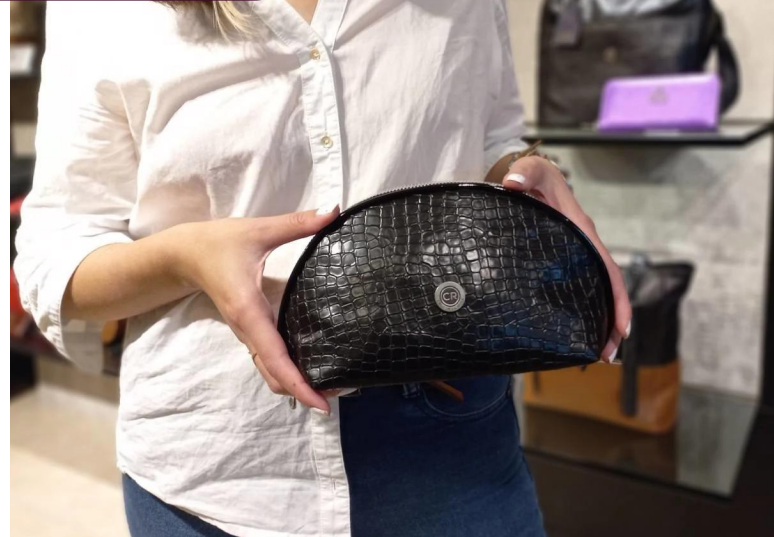

Eco cuero premium

ECO/10757FIne

DIMENSIONES: 16 cm x 29 cm x 9 cm

Necesar de eco cuero Floater Negro con spaghetti de charol

ECO/10757CrNe

DIMENSIONES: 16 cm x 29 cm x 9 cm

Necesar de eco cuero crocco negro con spaghetti de charol