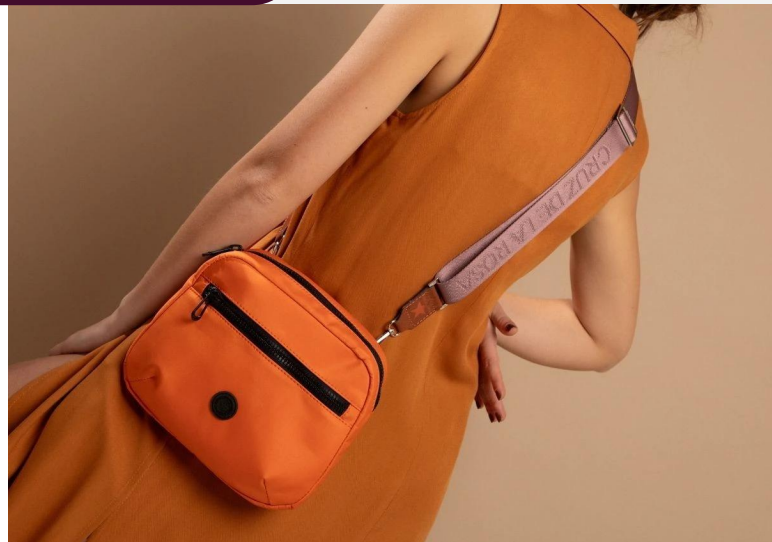

Bandolera de eco cuero Vibora Blanca c/ Floater Negro doble cierre

Bandolera de eco cuero Vibora Beige c/ Floater Cemento doble cierre

ECO/10444AnNe

DIMENSIONES: 21 cm x 14 cm x 4 cm

ECO/20417MiNa

DIMENSIONES: 22 cm x 27 cm x 6 cm