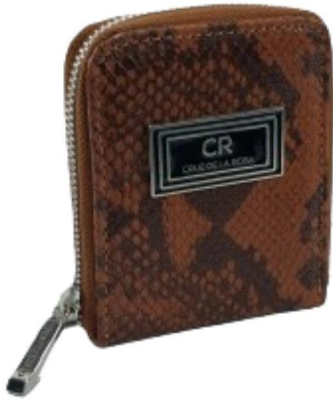

Tarjetero de cuero búfalo aqua

Tarjetero de cuero búfalo amarillo

C01/12130

DIMENSIONES: 8 cm x 10 cm x 3 cm

Flou
Glass
Grafita
Jagua
Lagart
Leopar
Leopar
Oro
Platino
Serper
Taupe
Vaque
Vintage

C01/12131ViVe

DIMENSIONES: 0 cm x 0 cm x 0 cm

Tarjetero de cuero

Billetera pocket de cuero Vibora Verde

Cuero

C01/12131ViSu

DIMENSIONES: 0 cm x 0 cm x 0 cm

C01/12131ViRj

DIMENSIONES: 0 cm x 0 cm x 0 cm

Billetera pocket de cuero Vibora Suela

Billetera pocket de cuero Vibora Rojo

C01/12131ViBo

DIMENSIONES: 12 cm x 9 cm x 3 cm

C01/12131PiCh

DIMENSIONES: 9 cm x 2 cm x 11 cm

Billetera pocket de cuero Vibora Bordeau