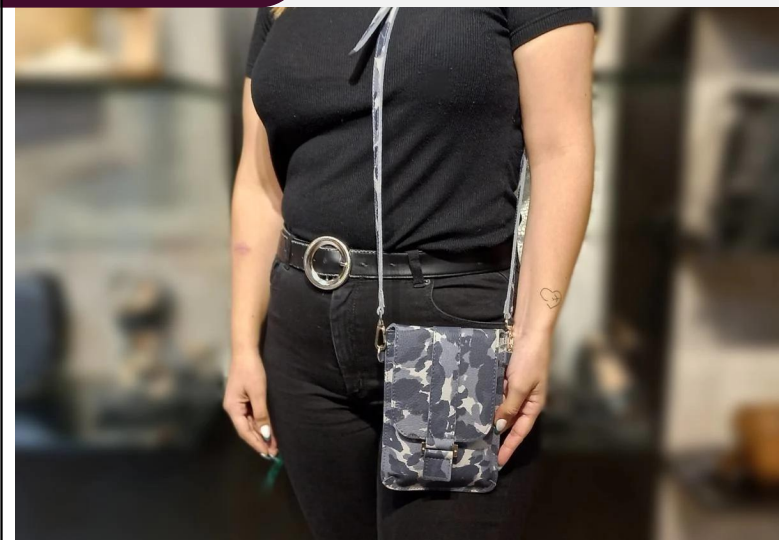

DIMENSIONES: 19 cm x 13 cm x 3 cm

Bandolera de cuero mirage rosa

Bandolera de cuero mirage nude

Mini Bandoleras y sobres

C11/10711CaGr

DIMENSIONES: 19 cm x 13 cm x 3 cm

C11/10710CrSu

DIMENSIONES: 19 cm x 13 cm x 3 cm