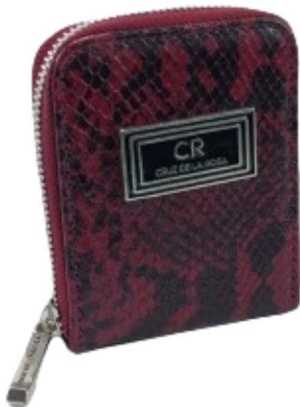

Tarjetero de cuero búfalo aqua

Tarjetero de cuero búfalo amarillo

C01/12130

DIMENSIONES: 8 cm x 10 cm x 3 cm

Flou
Glass
Grafita
Jagua
Lagart
Leopar
Leopar
Oro
Platino
Serper
Taupe
Vaque
Vintage

C01/12131ViVe

DIMENSIONES: 0 cm x 0 cm x 0 cm

Tarjetero de cuero

Billetera pocket de cuero Vibora Verde

Cuero

C01/12131ViSu

DIMENSIONES: 0 cm x 0 cm x 0 cm

C01/12131ViRj

DIMENSIONES: 0 cm x 0 cm x 0 cm

Billetera pocket de cuero Vibora Suela

Billetera pocket de cuero Vibora Rojo

C01/12131ViBo

DIMENSIONES: 12 cm x 9 cm x 3 cm

C01/12131PiCh

DIMENSIONES: 9 cm x 2 cm x 11 cm

Billetera pocket de cuero Vibora Bordeau