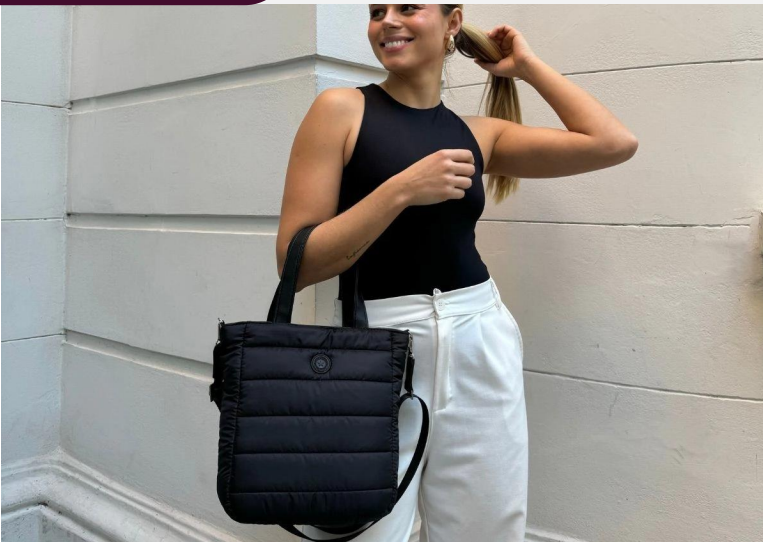

DIMENSIONES: 30 cm x 30 cm x 10 cm

Bandolera de eco cuero Charol Negro

Bandolera de eco cuero Sire Verde

ECO/20436SiNe

DIMENSIONES: 30 cm x 30 cm x 10 cm

ECO/20509RoSu

DIMENSIONES: 31 cm x 24 cm x 14 cm

Bandolera de eco cuero Sire Negro.