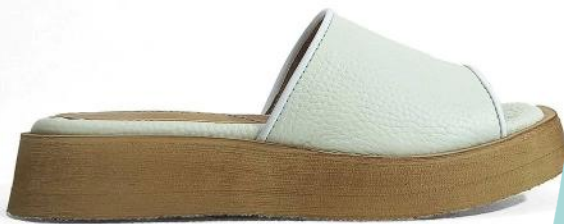

TALLE DISPONIBLES
Talle 36
Talle 37
Talle 38
Talle 39
Talle 40

Zueco cerrado bajo de cuero piton verde

C11/13100PiBe36

DIMENSIONES: 0 cm x 0 cm x 0 cm