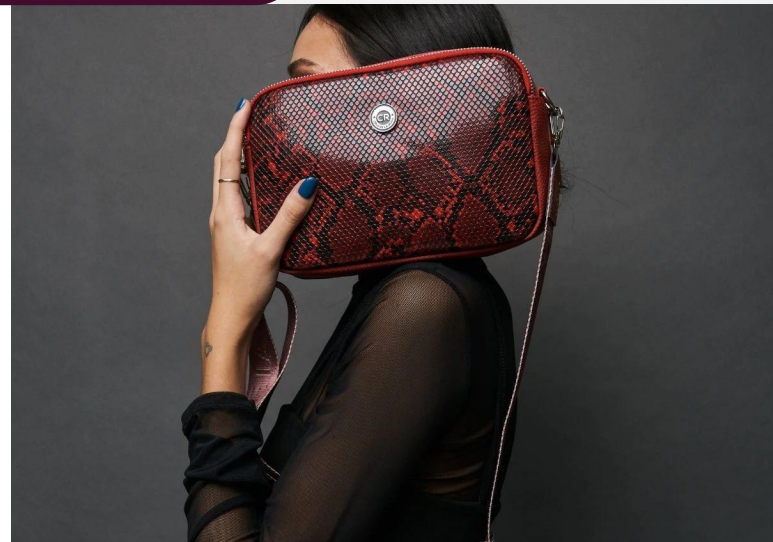

ECO/20427RiOr

DIMENSIONES: 15 cm x 25 cm x 6 cm

Bandolera/ cartera de eco cuero Rio Platino

Bandolera de eco cuero Rio Oro

ECO/20427ChNe

DIMENSIONES: 15 cm x 25 cm x 6 cm

ECO/20429Virj

DIMENSIONES: 17 cm x 25 cm x 10 cm