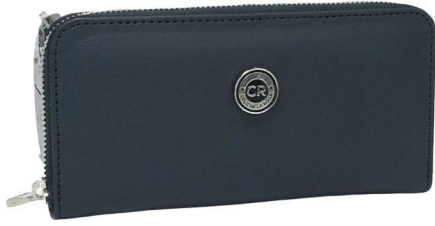

Eco cuero premium

ECO/12117FINu

DIMENSIONES: 10 cm x 20 cm x 2 cm

Fichero bordado de eco cuero floater nude

ECO/12110FISu

DIMENSIONES: 10 cm x 20 cm x 2 cm

Fichero liso Eco Cuero Suela

ECO/12110FINe

DIMENSIONES: 10 cm x 20 cm x 2 cm

Fichero liso Eco Cuero Negro

ECO/12110RoSu

DIMENSIONES: 10 cm x 20 cm x 2 cm

Fichero liso de Eco Cuero Roma Suela

Eco cuero premium

ECO/12110RoNe

DIMENSIONES: 10 cm x 20 cm x 2 cm