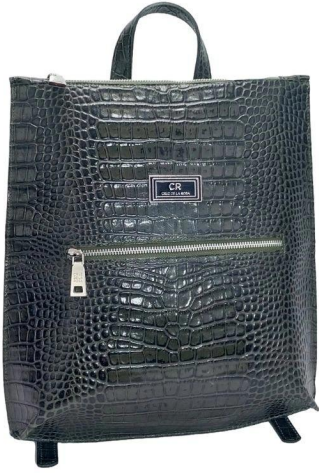

DIMENSIONES: 35 cm x 30 cm x 15 cm

Mochila de cuero bufalo castaño con bolsillo frontal

Mochila de cuero Diamante Verde Seco

Mochilas

C11/20500DiSu

DIMENSIONES: 35 cm x 30 cm x 15 cm

C11/20500DiNu

DIMENSIONES: 35 cm x 30 cm x 15 cm

Mochila de cuero Diamante Suela

Mochila de cuero Diamante Nude

C11/20500DiNe

DIMENSIONES: 35 cm x 30 cm x 15 cm

C11/20501BuNe

DIMENSIONES: 27 cm x 22 cm x 12 cm

Mochila de cuero Diamante Negro

Mochila de cuero bufalo negro con bolsillo frontal

Mochilas

C11/20502CrVe

DIMENSIONES: 39 cm x 37 cm x 10 cm

C11/20502CrSu

DIMENSIONES: 39 cm x 37 cm x 10 cm

Mochila de cuero Crocco Verde

Mochila de cuero Crocco Suela

C11/20502CrNe

DIMENSIONES: 39 cm x 37 cm x 10 cm

C11/20502CrVi

DIMENSIONES: 39 cm x 37 cm x 10 cm

Mochila de cuero Crocco Negro

Mochila de cuero Crocco Negro

Bolsos

C11/20800SeFu

DIMENSIONES: 30 cm x 33 cm x 24 cm