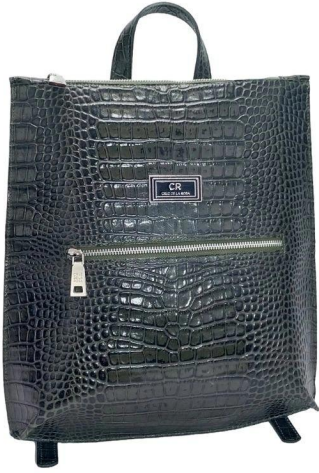

# Mochilas

**C11/20500DiSu**

DIMENSIONES: 35 cm x 30 cm x 15 cm

**C11/20500DiNu**

DIMENSIONES: 35 cm x 30 cm x 15 cm

Mochila de cuero Diamante Suela

Mochila de cuero Diamante Nude

**C11/20500DiNe**

DIMENSIONES: 35 cm x 30 cm x 15 cm

**C11/20501BuNe**

DIMENSIONES: 27 cm x 22 cm x 12 cm

Mochila de cuero Diamante Negro

Mochila de cuero bufalo negro con bolsillo frontal

# Mochilas

**C11/20502CrVe**

DIMENSIONES: 39 cm x 37 cm x 10 cm

**C11/20502CrSu**

DIMENSIONES: 39 cm x 37 cm x 10 cm

Mochila de cuero Crocco Verde

Mochila de cuero Crocco Suela

**C11/20502CrVi**

DIMENSIONES: 39 cm x 37 cm x 10 cm

**C11/20502CrNe**

DIMENSIONES: 39 cm x 37 cm x 10 cm

Mochila de cuero Crocco Negro

Mochila de cuero Crocco Negro