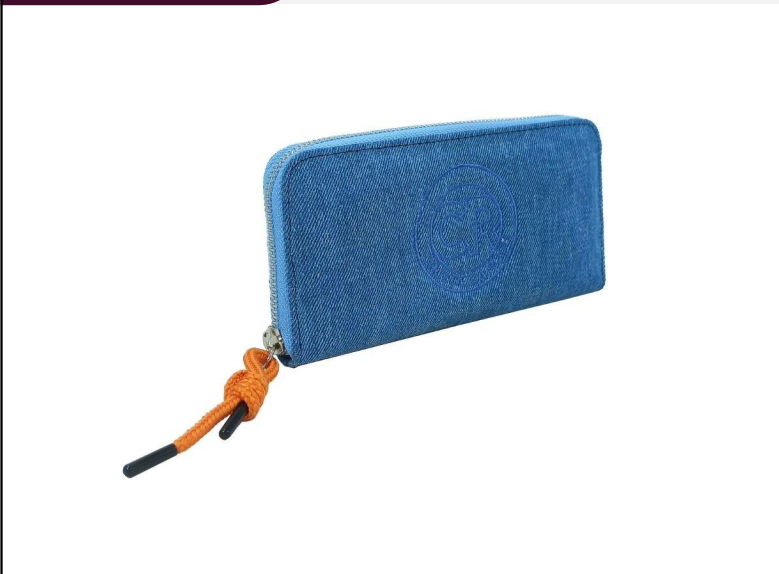

Neceser de eco cuero crocco negro con spaghetti de charol

Neceser de eco cuero charol piel con spaghetti de charol

ECO/12117Jeans

DIMENSIONES: 10 cm x 20 cm x 2 cm