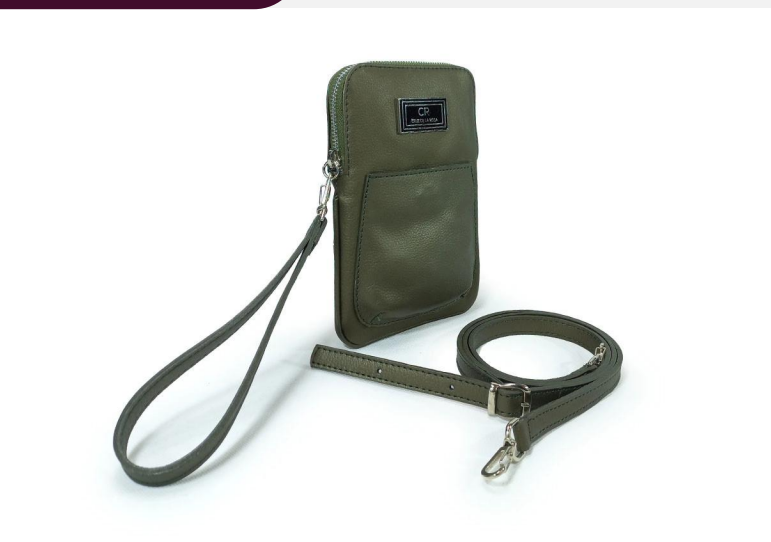

Bandolera/Riñonera de cuero crocco suela con tira regulable

Bandolera de cuero camuflado gris

C11/10412ExCm

DIMENSIONES: 20 cm x 14 cm x 2 cm

Bandolera de cuero excelsior cemento