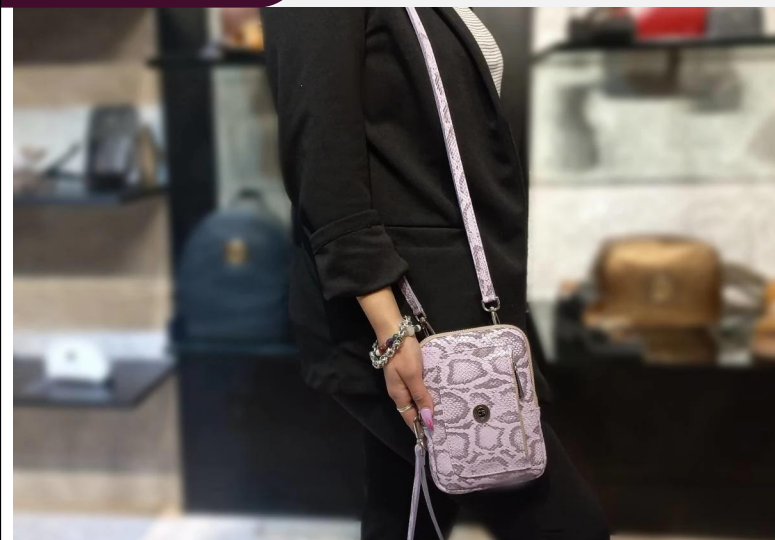

# Mini Bandoleras y sobres

C11/10413PiLi

DIMENSIONES: 19 cm x 14 cm x 2 cm

Bandolera de cuero piton lima

C11/10413PiLi

DIMENSIONES: 19 cm x 14 cm x 2 cm

Bandolera de cuero piton lila

C11/10413MeOr