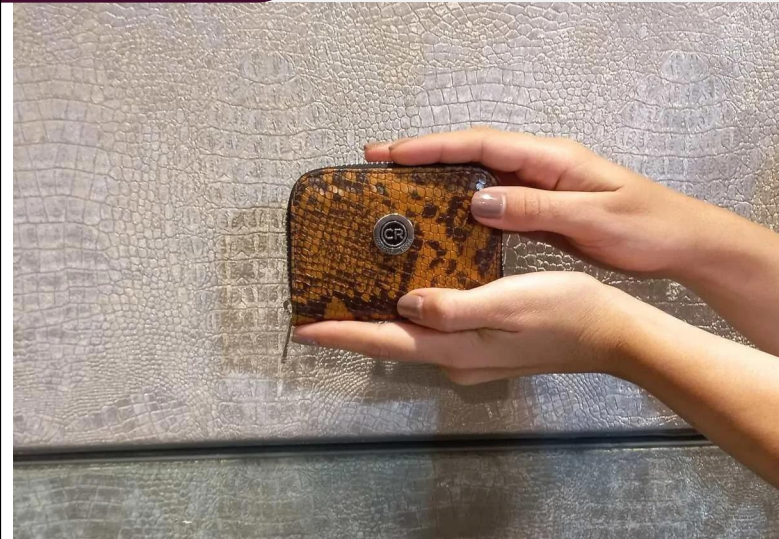

# Cuero

C01/12130PiVa

DIMENSIONES: 8 cm x 10 cm x 3 cm

C01/12130PiSu

DIMENSIONES: 8 cm x 10 cm x 3 cm

Tarjetero de cuero pitón vainilla

C01/12130PiRo

DIMENSIONES: 8 cm x 10 cm x 3 cm