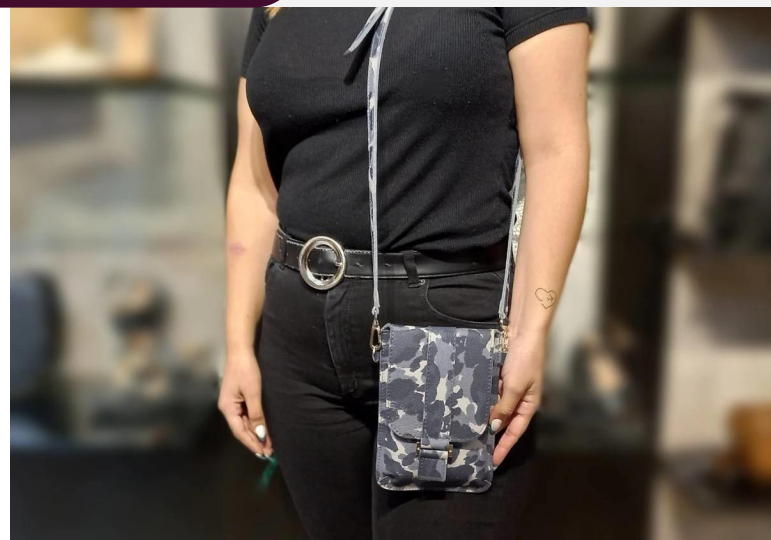

C11/10711CaGr

DIMENSIONES: 19 cm x 13 cm x 3 cm