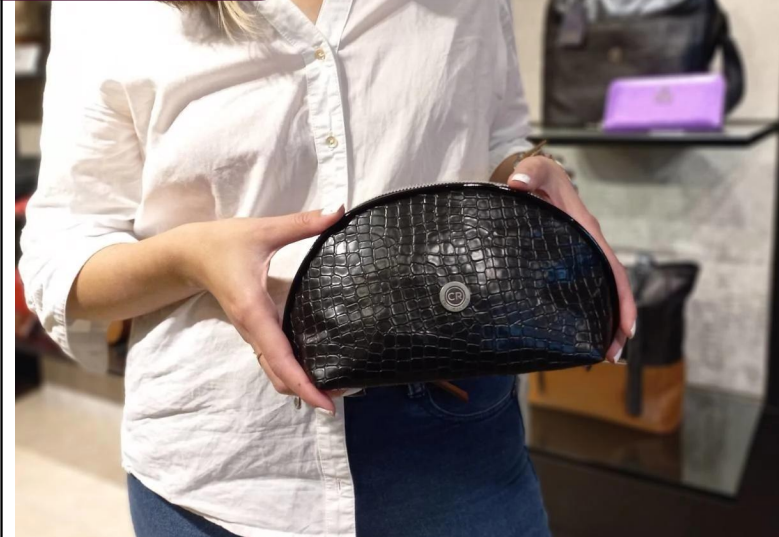

# Eco cuero premium

**ECO/10757CrSu**

DIMENSIONES: 16 cm x 29 cm x 9 cm

**ECO/10757FIne**

DIMENSIONES: 16 cm x 29 cm x 9 cm

Necesar de eco cuero Floater Negro con spaghetti de charol

Necesar de eco cuero Floater Negro con spaghetti de charol

**ECO/20701FIne**

DIMENSIONES: 15 cm x 9 cm x 27 cm

**ECO/20701FILm**

DIMENSIONES: 15 cm x 9 cm x 27 cm

Necesar de eco cuero Floater Negro

Necesar de eco cuero Floater Lima

# Eco cuero premium

**ECO/10757CrNe**

DIMENSIONES: 16 cm x 29 cm x 9 cm

**ECO/10757ChPi**

DIMENSIONES: 16 cm x 29 cm x 9 cm

Neceser de eco cuero crocco negro con spaghetti de charol

Neceser de eco cuero charol piel con spaghetti de charol