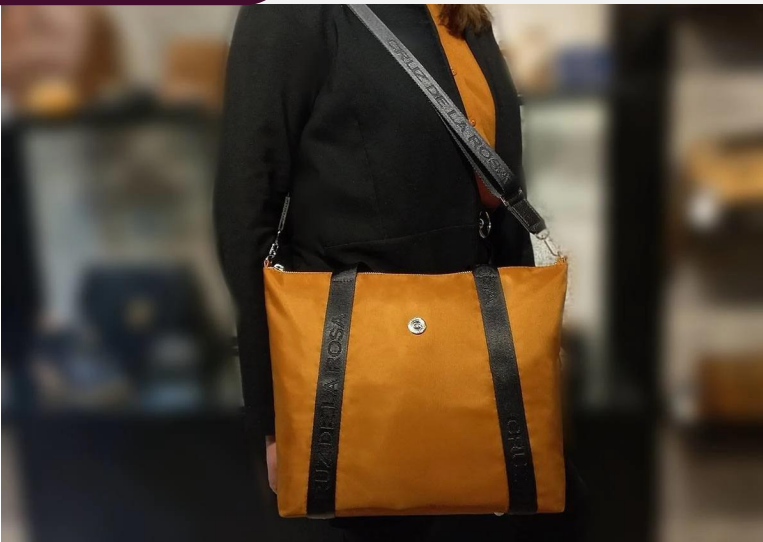

# SALE

ECO/20400CoLm

DIMENSIONES: 19 cm x 23 cm x 6 cm

ECO/20400CoBI

DIMENSIONES: 19 cm x 23 cm x 6 cm

Bandolera de eco cuero Cobra Lima

Eco/10159AnSu

DIMENSIONES: 28 cm x 37 cm x 11 cm