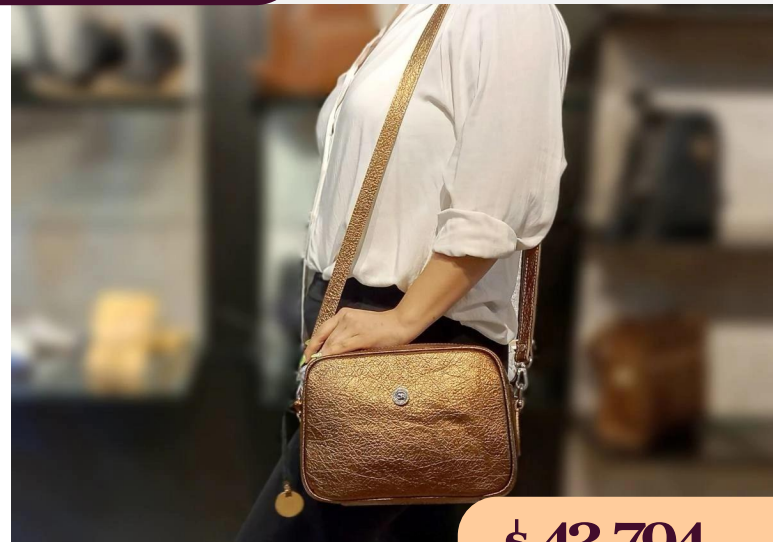

$ 40.200^{+IVA}

Bandolera de cuero Mirage Aqua

C11/10403MeOr

DIMENSIONES: 18 cm x 25 cm x 10 cm

$ 43.794^{+IVA}

Bandolera de cuero metalico oro con doble cierre

C11/10403MeMo

DIMENSIONES: 18 cm x 25 cm x 10 cm