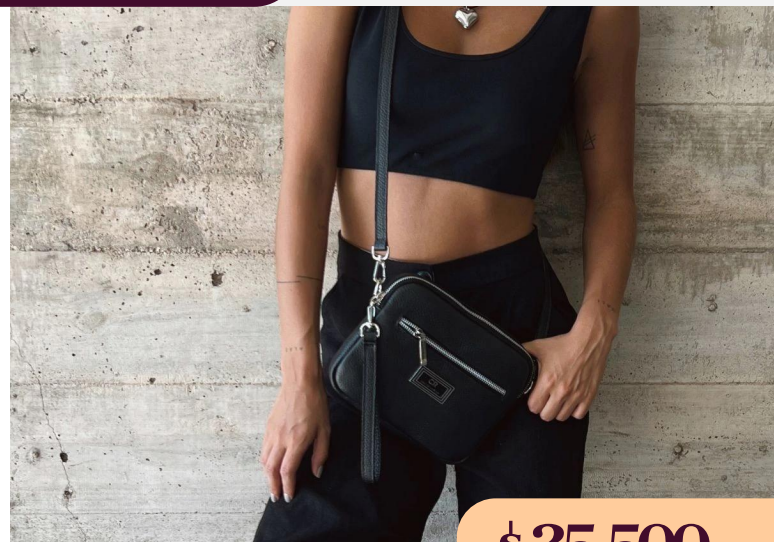

$ 31.050^{+IVA}

Riñonera de cuero Diamante negro

C11/20409DiNe

DIMENSIONES: 16 cm x 23 cm x 5 cm