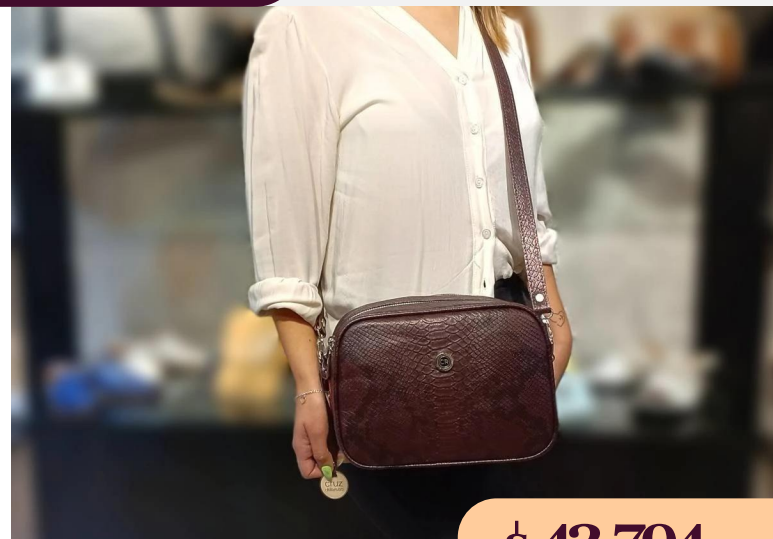

$ 43.794^{+IVA}

Bandolera de cuero metalico bordeau con doble cierre