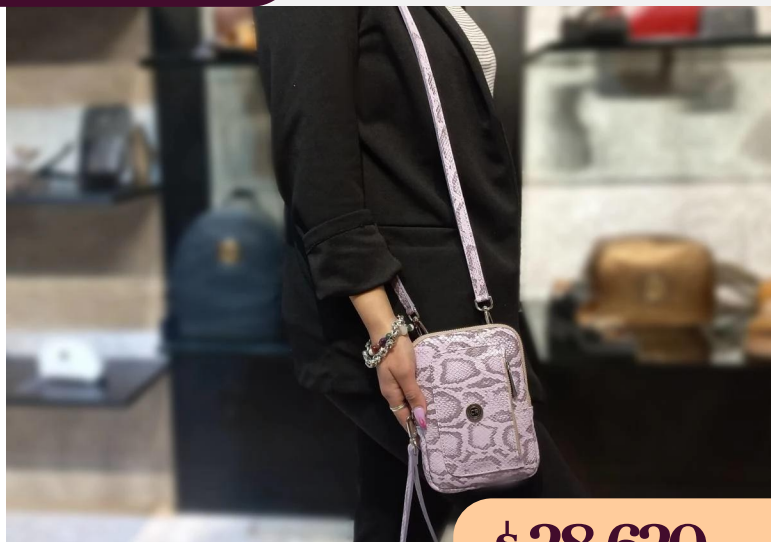

Bandolera de cuero piton rojo

C11/10413PiLi

DIMENSIONES: 19 cm x 14 cm x 2 cm

\$ 28.620^{+IVA}

Bandolera de cuero piton lima

C11/10413PiLi

DIMENSIONES: 19 cm x 14 cm x 2 cm

\$ 28.620^{+IVA}