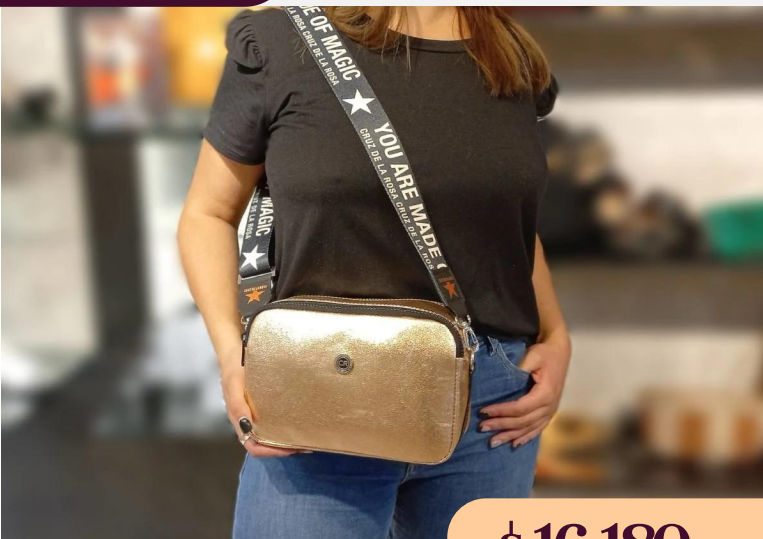

\$ 13.940 +IVA

Bandolera de eco cuero Microfibra Azul combinada con Jean

ECO/10469RiPl1

DIMENSIONES: 15 cm x 23 cm x 10 cm

\$ 16.180 +IVA

Bandolera de eco cuero rio plata doble cierre

ECO/10469RiOr1

DIMENSIONES: 15 cm x 23 cm x 10 cm