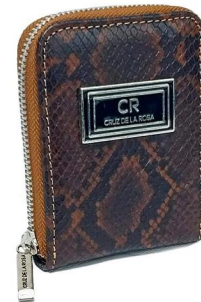

Billetera pocket de cuero Vibora Verde

C01/12131ViSu

DIMENSIONES: 0 cm x 0 cm x 0 cm

\$ 15.900 +IVA

Billetera pocket de cuero Vibora Suela

C01/12131ViRj

DIMENSIONES: 0 cm x 0 cm x 0 cm

\$ 15.900 +IVA

Billetera pocket de cuero Vibora Rojo

C01/12131ViBo

DIMENSIONES: 12 cm x 9 cm x 3 cm

\$ 15.900 +IVA

Billetera pocket de cuero Vibora Bordeau

C01/12131PiCh

DIMENSIONES: 9 cm x 2 cm x 11 cm

\$ 15.900 +IVA

Billetera pocket de cuero Piton Choco

Cuero

C01/12131MiCa

DIMENSIONES: 9 cm x 12 cm x 3 cm

\$ 15.900 +IVA

Billetera pocket de cuero Mirage Camel

C01/12131FITz

DIMENSIONES: 12 cm x 9 cm x 3 cm