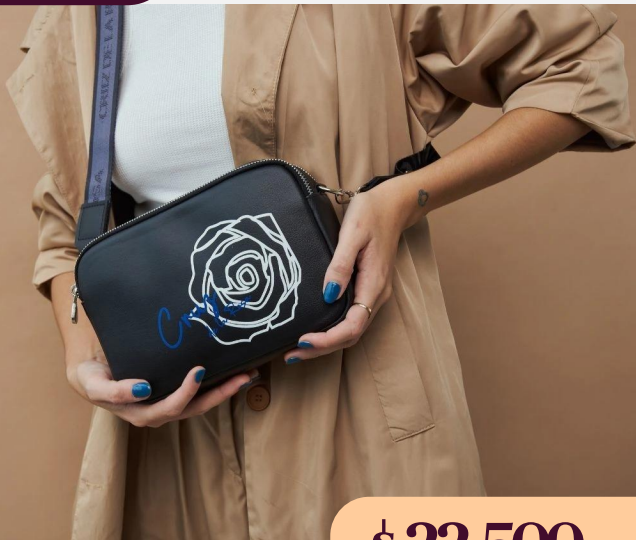

ECO/20434SiVe

DIMENSIONES: 24 cm x 16 cm x 6 cm

\$ 22.000^{+IVA}

Bandolera de eco cuero Sire Verde

ECO/20434SiNe

DIMENSIONES: 24 cm x 16 cm x 6 cm

\$ 22.000^{+IVA}

Bandolera de eco cuero Sire Negro

ECO/20430RoNe

DIMENSIONES: 17 cm x 25 cm x 10 cm

\$ 22.500^{+IVA}

Bandolera de eco cuero Roma Negro sublimado

ECO/20801FIne

DIMENSIONES: 34 cm x 52 cm x 15 cm

\$ 22.600^{+IVA}

Bolso de eco cuero Floter negro combinado con Vibora Blanca