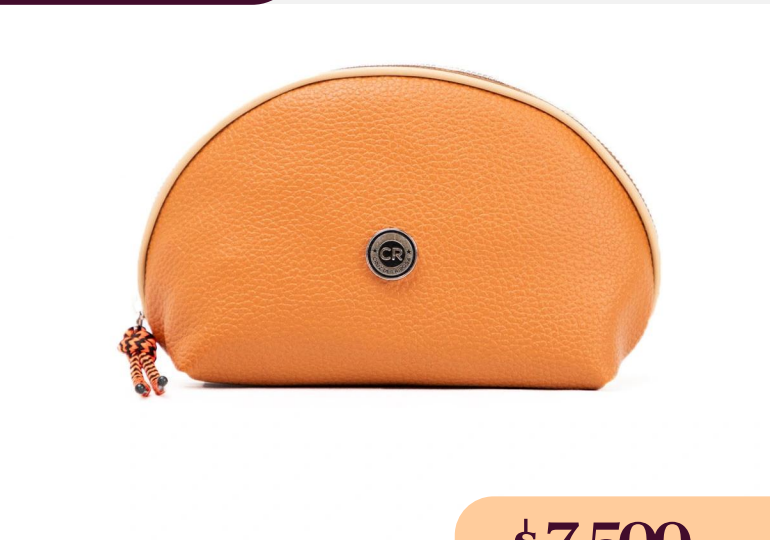

ECO/10757CrSu

DIMENSIONES: 16 cm x 29 cm x 9 cm

\$ 6.533 +IVA

Necesar de eco cuero Floater Negro con spaghetti de charol

ECO/10757CrNe

DIMENSIONES: 16 cm x 29 cm x 9 cm

\$ 6.533 +IVA

Necesar de eco cuero crocco negro con spaghetti de charol

ECO/10757ChPi

DIMENSIONES: 16 cm x 29 cm x 9 cm

\$ 6.533 +IVA

Necesar de eco cuero charol piel con spaghetti de charol

ECO/20701FISu

DIMENSIONES: 15 cm x 9 cm x 27 cm

\$ 7.500 +IVA

Necesar de eco cuero Floater Suela

Eco cuero premium

ECO/20701FINE

DIMENSIONES: 15 cm x 9 cm x 27 cm

\$ 7.500 +IVA

Necesar de eco cuero Floater Negro

ECO/20701FILm

DIMENSIONES: 15 cm x 9 cm x 27 cm

\$ 7.500 +IVA