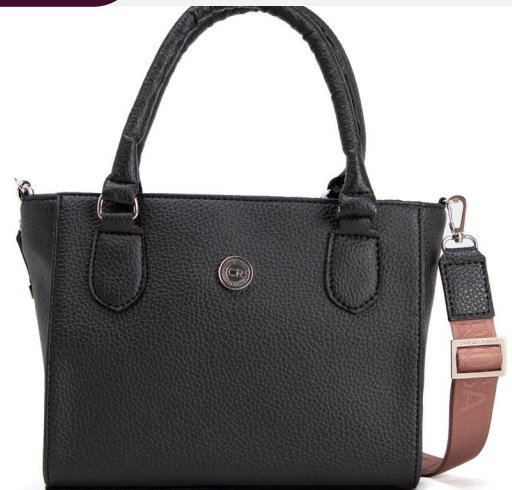

\$ 22.000^{+IVA}

Bandolera de eco cuero Roma Camel

ECO/20415FISu

DIMENSIONES: 20 cm x 26 cm x 15 cm

\$ 22.400^{+IVA}

Bandolera de eco cuero Floater Suela

ECO/20503MiSu

DIMENSIONES: 37 cm x 24 cm x 8 cm

\$ 22.900^{+IVA}

Mochila de eco cuero Microfibra Suela

ECO/20503MiNe

DIMENSIONES: 37 cm x 24 cm x 8 cm

\$ 22.900^{+IVA}

Mochila de eco cuero Microfibra Negro

ECO/20417MiNe

DIMENSIONES: 22 cm x 27 cm x 6 cm

\$ 23.900^{+IVA}

Bandolera de eco cuero Microfibra Negra

ECO/20415FIne

DIMENSIONES: 20 cm x 26 cm x 15 cm

\$ 26.000^{+IVA}

Bandolera de eco cuero Floater Negro

LOS MÁS VENDIDOS

ECO/20409RoNe