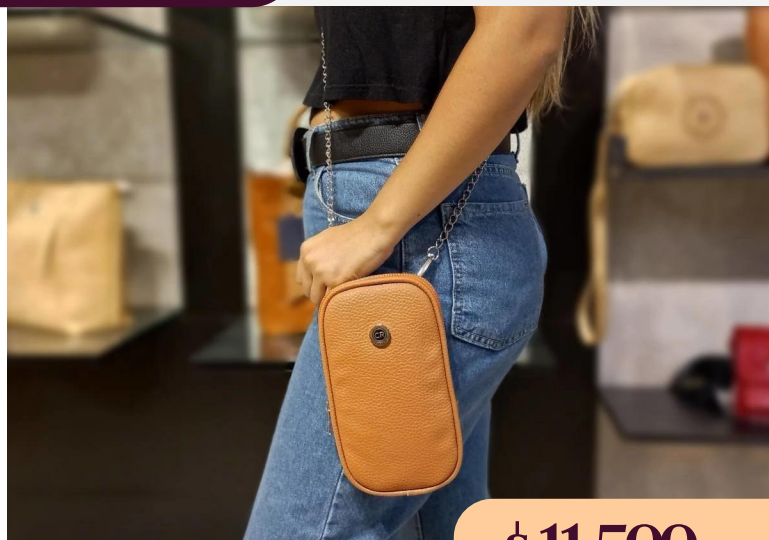

DIMENSIONES: 22 cm x 12 cm x 3 cm

\$ 11.500 +IVA

Bandolera de eco cuero río oro

ECO/10491FISu

DIMENSIONES: 22 cm x 12 cm x 3 cm

\$ 11.500 +IVA

Bandolera de eco cuero floater suela

ECO/10491FIRj