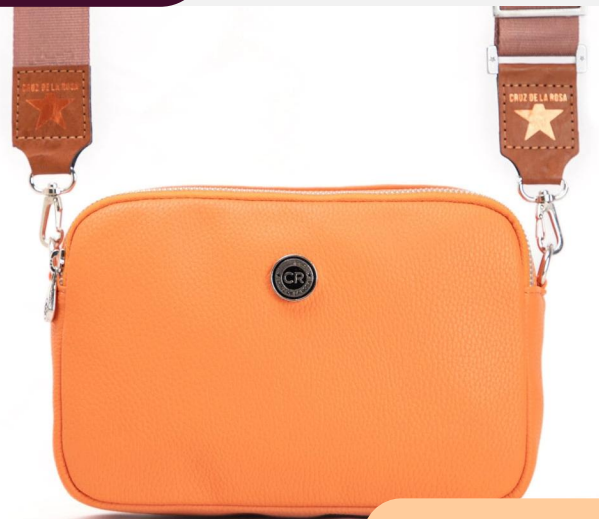

ECO/20419Jean

DIMENSIONES: 17 cm x 25 cm x 10 cm

\$ 23.038^{+IVA}

Bandolera de eco cuero Jean

ECO/20408FINa

DIMENSIONES: 17 cm x 25 cm x 10 cm

\$ 23.051^{+IVA}

Bandolera de eco cuero Floater Naranja

Bandoleras

ECO/20408FILm

DIMENSIONES: 17 cm x 25 cm x 10 cm

\$ 23.051 +IVA

Bandolera de eco cuero Floater Lima

ECO/20408FIFu

DIMENSIONES: 17 cm x 25 cm x 10 cm

\$ 23.051 +IVA