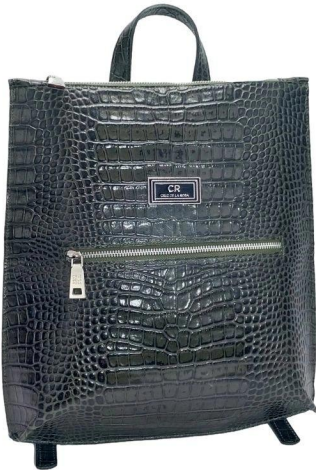

Mochila de cuero Diamante Verde Seco

C11/20500DiSu

DIMENSIONES: 35 cm x 30 cm x 15 cm

\$ 54.900^{+IVA}

Mochila de cuero Diamante Suela

C11/20500DiNu

DIMENSIONES: 35 cm x 30 cm x 15 cm

\$ 54.900^{+IVA}

Mochila de cuero Diamante Nude

Mochilas

C11/20500DiNe

DIMENSIONES: 35 cm x 30 cm x 15 cm

\$ 54.900^{+IVA}

Mochila de cuero Diamante Negro

C11/20501BuNe

DIMENSIONES: 27 cm x 22 cm x 12 cm

\$ 54.900^{+IVA}

Mochila de cuero bufalo negro con bolsillo frontal

C11/20502CrVe

DIMENSIONES: 39 cm x 37 cm x 10 cm

\$ 56.900^{+IVA}

Mochila de cuero Crocco Verde

C11/20502CrSu

DIMENSIONES: 39 cm x 37 cm x 10 cm

\$ 56.900^{+IVA}

Mochila de cuero Crocco Suela

C11/20502CrNe

DIMENSIONES: 39 cm x 37 cm x 10 cm

\$ 56.900^{+IVA}

Mochila de cuero Crocco Negro

C11/20502CrVi

DIMENSIONES: 39 cm x 37 cm x 10 cm