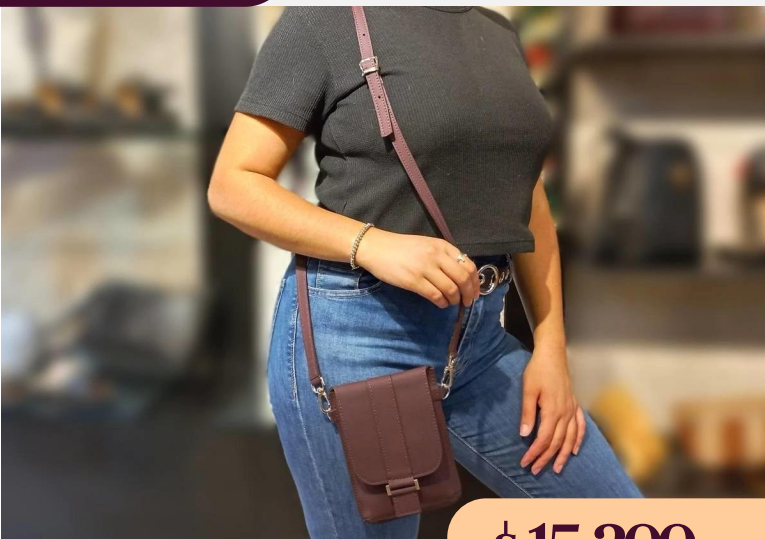

C11/10711OpBo

DIMENSIONES: 19 cm x 13 cm x 3 cm

\$ 15.200 +IVA

Bandolera de cuero opaco bordeau

C11/10711MiTi

DIMENSIONES: 19 cm x 13 cm x 3 cm

\$ 15.200 +IVA

Bandolera de cuero mirage tiza