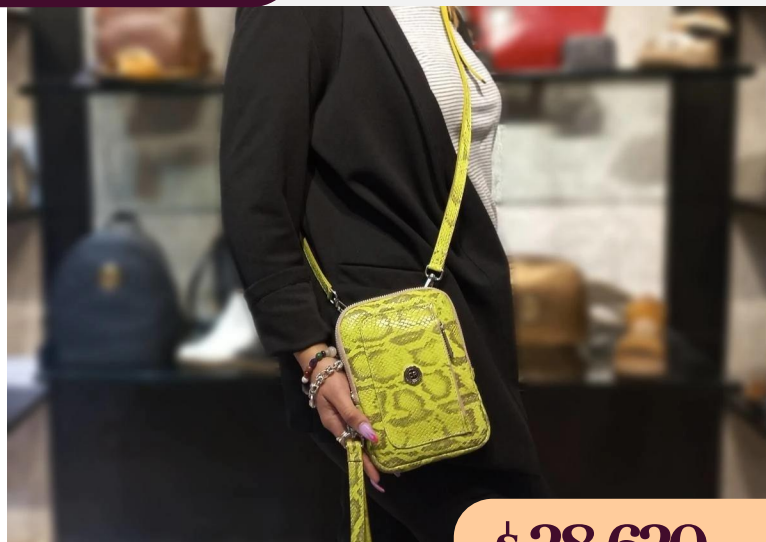

$ 28.620^{+IVA}

Bandolera de cuero piton lima

C11/10413PiLi

DIMENSIONES: 19 cm x 14 cm x 2 cm