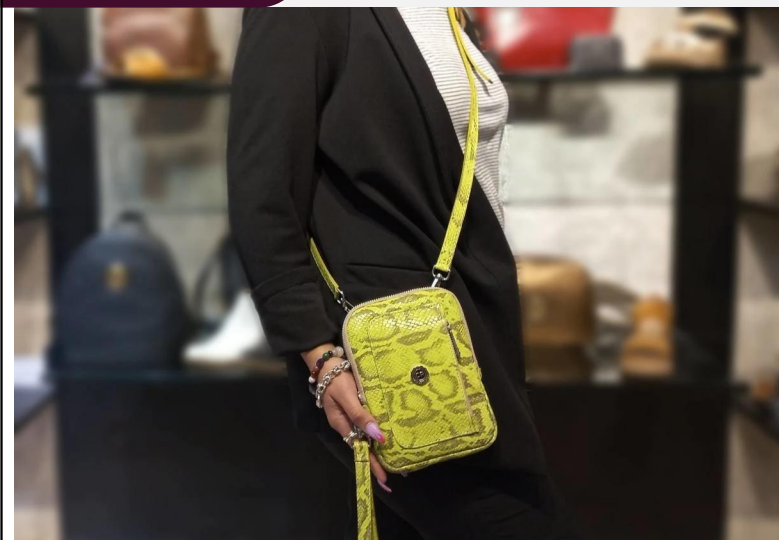

C11/10413PiRj

DIMENSIONES: 19 cm x 14 cm x 2 cm

Bandolera de cuero piton rosa pastel

Bandolera de cuero piton rojo

Mini Bandoleras y sobres

C11/10413PiLi

DIMENSIONES: 19 cm x 14 cm x 2 cm

Bandolera de cuero piton lima