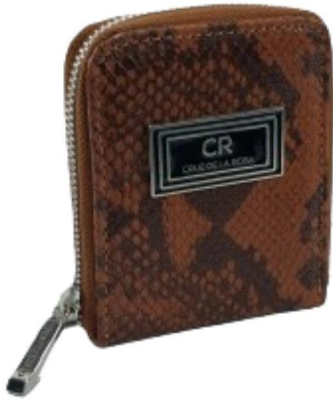

DIMENSIONES: 8 cm x 10 cm x 3 cm

Aqua
Beige
Blanco
Bordeau
Bronx
Bronx
Bronx

Tarjetero de cuero búfalo aqua

C01/12130BuAm

DIMENSIONES: 8 cm x 10 cm x 3 cm

Tarjetero de cuero búfalo amarillo

C01/12130

DIMENSIONES: 8 cm x 10 cm x 3 cm

Flou
Glass
Grafita
Jagua
Lagart
Leopar
Leopar
Oro
Platin
Serper
Taupe
Vaque
Vintage

Tarjetero de cuero

C01/12131ViVe

DIMENSIONES: 0 cm x 0 cm x 0 cm

Billetera pocket de cuero Vibora Verde

Cuero

C01/12131ViSu

DIMENSIONES: 0 cm x 0 cm x 0 cm

C01/12131ViRj

DIMENSIONES: 0 cm x 0 cm x 0 cm

Billetera pocket de cuero Vibora Suela

Billetera pocket de cuero Vibora Rojo

C01/12131ViBo

DIMENSIONES: 12 cm x 9 cm x 3 cm

C01/12131TrSu

DIMENSIONES: 9 cm x 12 cm x 3 cm

Billetera pocket de cuero Vibora Bordeau

Billetera pocket de cuero Trenza Suela

Cuero

C01/12131PiCh

DIMENSIONES: 9 cm x 2 cm x 11 cm

C01/12131MiCa

DIMENSIONES: 9 cm x 12 cm x 3 cm