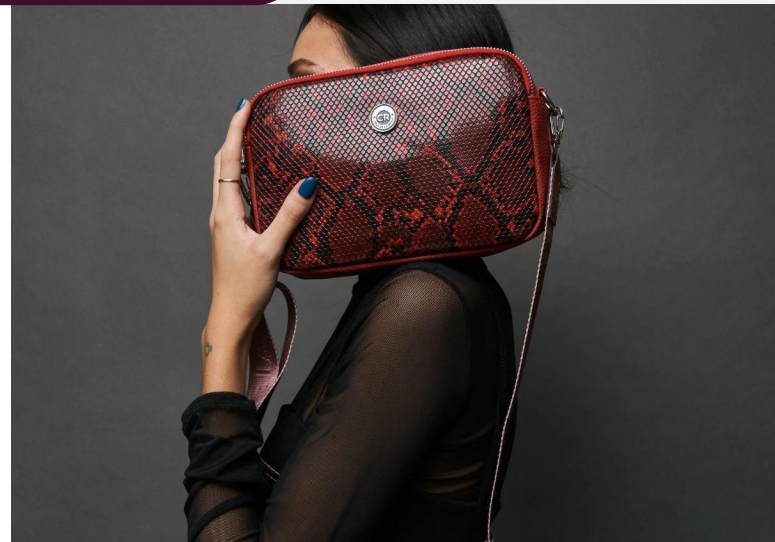

ECO/20427RiOr

DIMENSIONES: 15 cm x 25 cm x 6 cm

Bandolera/ cartera de eco cuero Rio Platino

Bandolera de eco cuero Rio Oro

ECO/20427ChNe

DIMENSIONES: 15 cm x 25 cm x 6 cm

ECO/20429Virj

DIMENSIONES: 17 cm x 25 cm x 10 cm