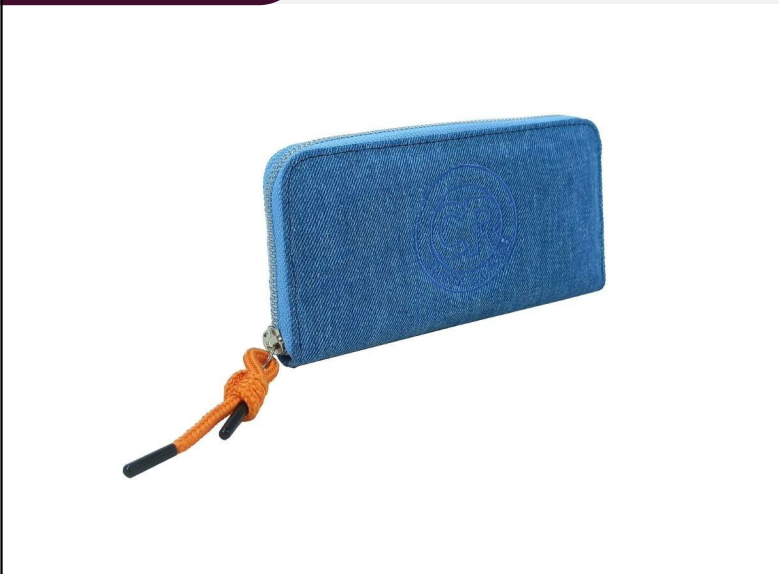

Necesar de eco cuero crocco negro con spaghetti de charol

Necesar de eco cuero charol piel con spaghetti de charol

ECO/12117Jeans

DIMENSIONES: 10 cm x 20 cm x 2 cm