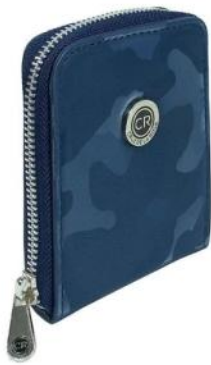

Billetera pocket eco cuero cobra

ECO/12111CaGr

DIMENSIONES: 9 cm x 12 cm x 3 cm