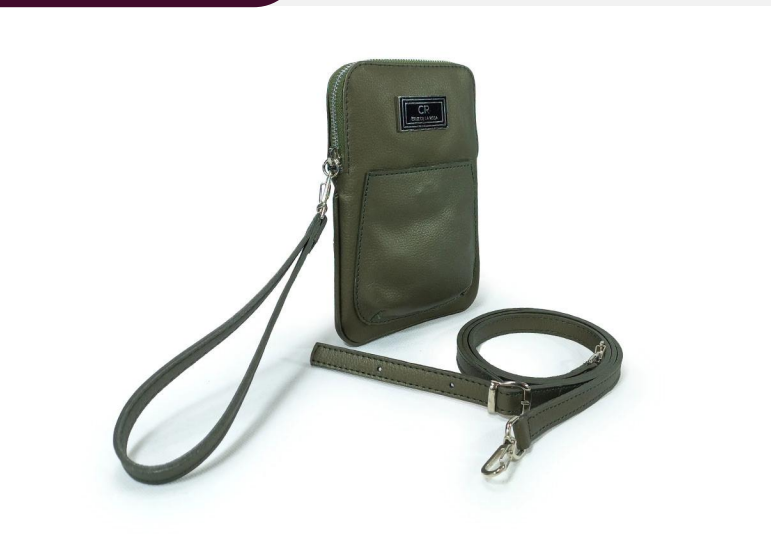

C11/10710CrSu

DIMENSIONES: 19 cm x 13 cm x 3 cm

Bandolera de cuero camuflado gris

C11/10412ExCm

DIMENSIONES: 20 cm x 14 cm x 2 cm

Bandolera/Riñonera de cuero crocco suela con tira regulable

Bandolera de cuero excelsior cemento