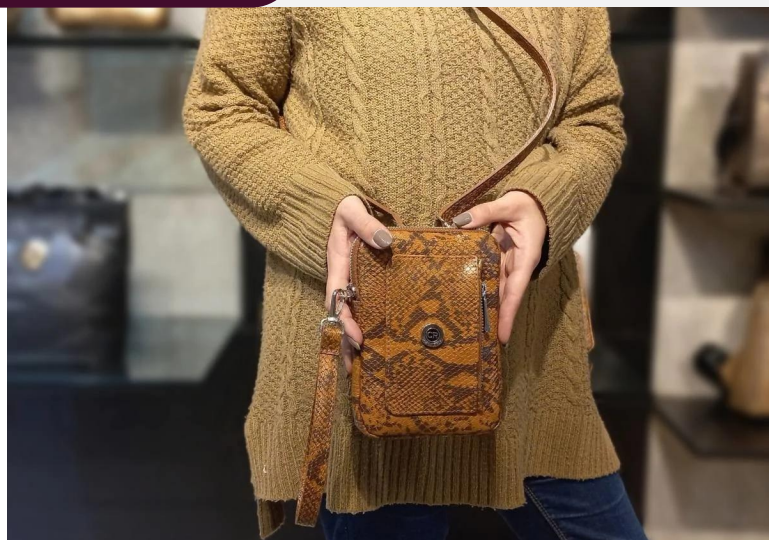

C11/10413PiSu

DIMENSIONES: 19 cm x 14 cm x 2 cm