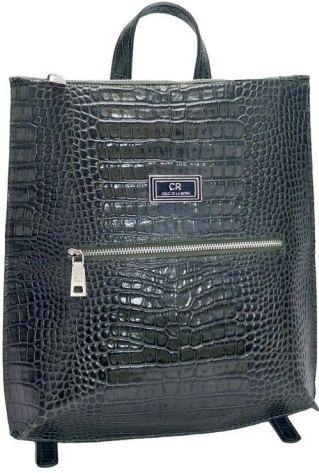

DIMENSIONES: 27 cm x 22 cm x 12 cm

Mochila de cuero Diamante Negro

Mochila de cuero bufalo negro con bolsillo frontal

Mochilas

C11/20502CrVe

DIMENSIONES: 39 cm x 37 cm x 10 cm

C11/20502CrSu

DIMENSIONES: 39 cm x 37 cm x 10 cm

Mochila de cuero Crocco Verde

Mochila de cuero Crocco Suela

C11/20502CrNe

DIMENSIONES: 39 cm x 37 cm x 10 cm

C11/20502CrVi

DIMENSIONES: 39 cm x 37 cm x 10 cm

Mochila de cuero Crocco Negro

Mochila de cuero Crocco Negro