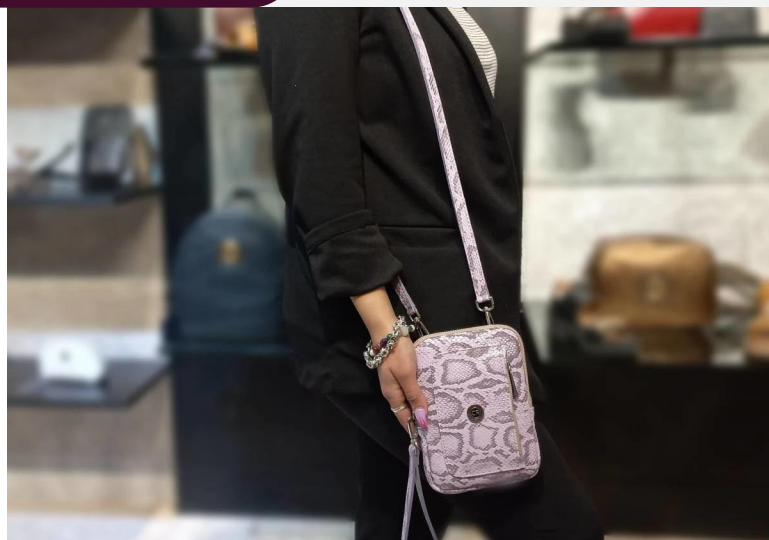

C11/10413PiLi

DIMENSIONES: 19 cm x 14 cm x 2 cm

Bandolera de cuero piton lila

C11/10413MeOr

DIMENSIONES: 19 cm x 14 cm x 2 cm