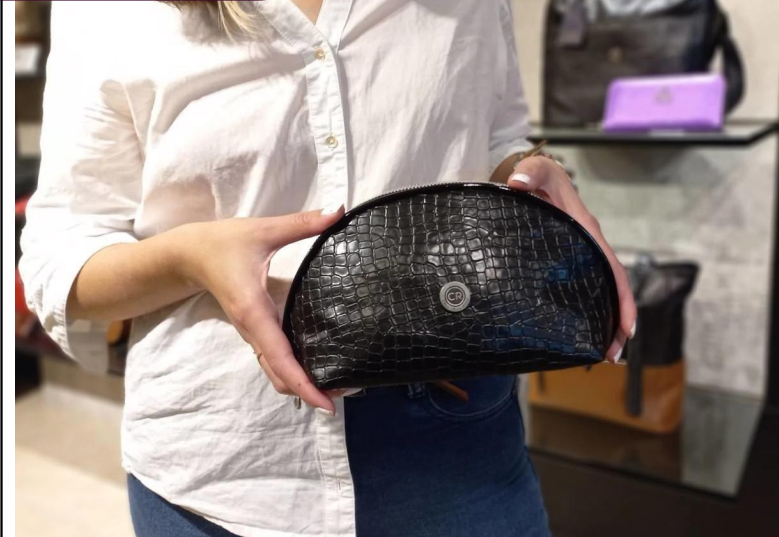

DIMENSIONES: 15 cm x 9 cm x 27 cm

Necesar de eco cuero Floater Negro

Necesar de eco cuero Floater Lima

Eco cuero premium

ECO/10757CrNe

DIMENSIONES: 16 cm x 29 cm x 9 cm

ECO/10757ChPi

DIMENSIONES: 16 cm x 29 cm x 9 cm