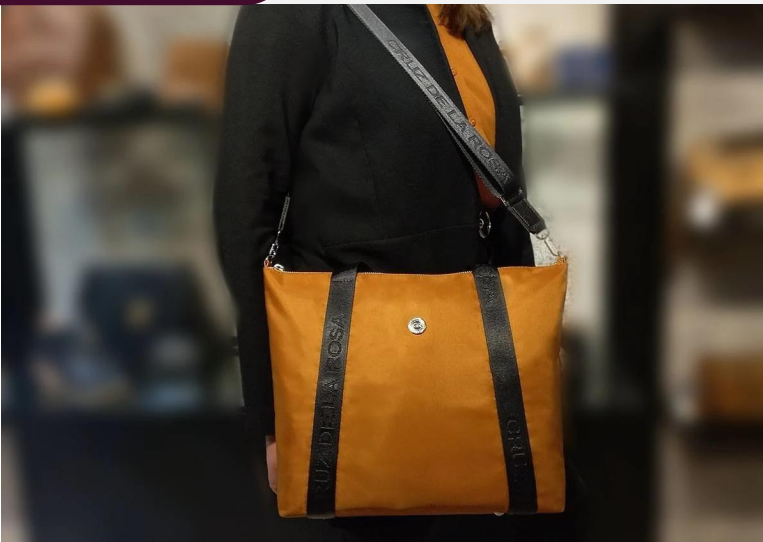

Bandolera de eco cuero Cobra Lima

Eco/10159AnSu

DIMENSIONES: 28 cm x 37 cm x 11 cm