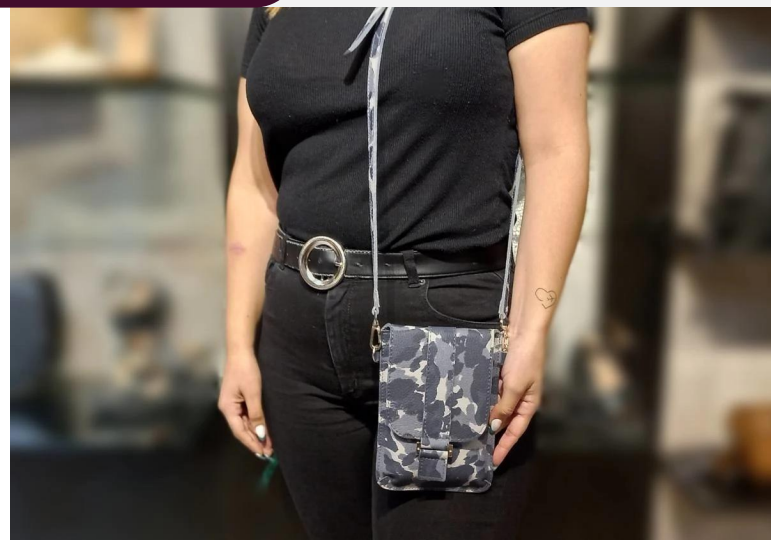

Bandolera de cuero mirage tiza

Bandolera de cuero mirage rosa

Mini Bandoleras y sobres

C11/10711MiNu

DIMENSIONES: 19 cm x 13 cm x 3 cm

C11/10711CaGr

DIMENSIONES: 19 cm x 13 cm x 3 cm

Bandolera de cuero mirage nude