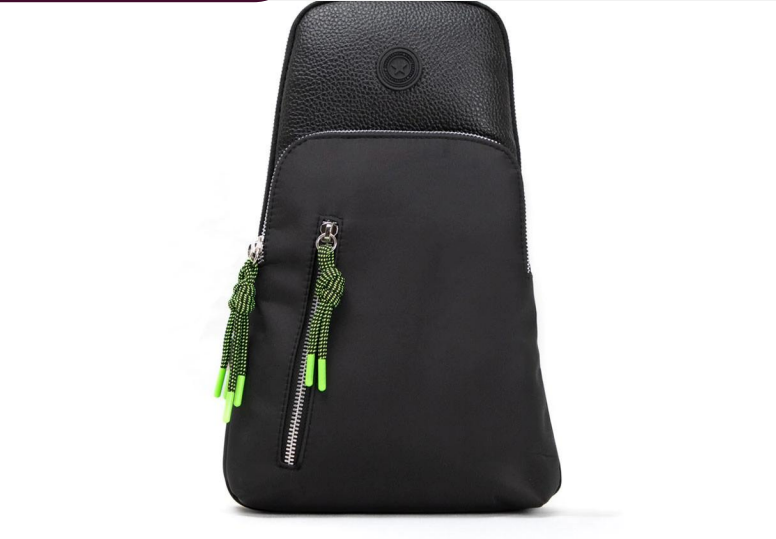

Mochila de eco cuero Microfibra Suela

ECO/20503MiNe

DIMENSIONES: 37 cm x 24 cm x 8 cm