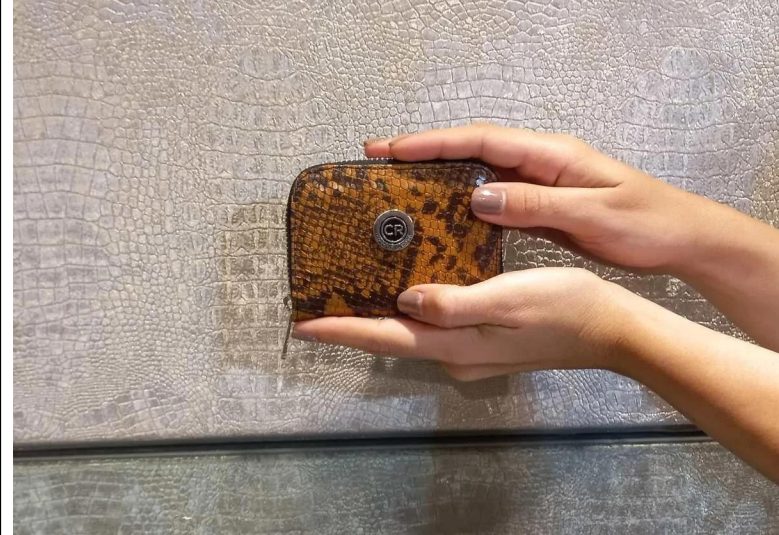

Fichero de cuero

C01/12130PiVe1

DIMENSIONES: 8 cm x 10 cm x 3 cm

C01/12130PiVe

DIMENSIONES: 8 cm x 10 cm x 3 cm

Tarjetero de cuero pitón verde militar

Tarjetero de cuero pitón verde

Cuero

C01/12130PiVa

DIMENSIONES: 8 cm x 10 cm x 3 cm

C01/12130PiSu

DIMENSIONES: 8 cm x 10 cm x 3 cm

Tarjetero de cuero pitón vainilla

C01/12130PiRo

DIMENSIONES: 8 cm x 10 cm x 3 cm

Tarjetero de cuero pitón suela