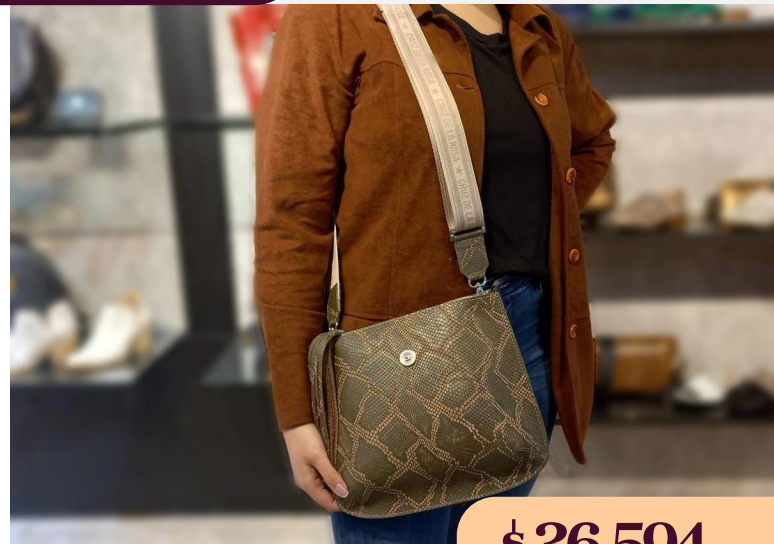

Bandoleras

C11/10418CrOb

DIMENSIONES: 27 cm x 31 cm x 8 cm

\$ 25.000^{+IVA}

Bandolera de cuero crocco obispo

C11/10411

DIMENSIONES: 16 cm x 23 cm x 5 cm

\$ 32.635^{+IVA}

Bandolera de cuero

C11/10414CrOb

DIMENSIONES: 23 cm x 32 cm x 12 cm

\$ 35.957,30^{+IVA}

Bandolera de cuero crocco obispo

C11/10700ReMi

DIMENSIONES: 25 cm x 30 cm x 6 cm

\$ 36.594^{+IVA}