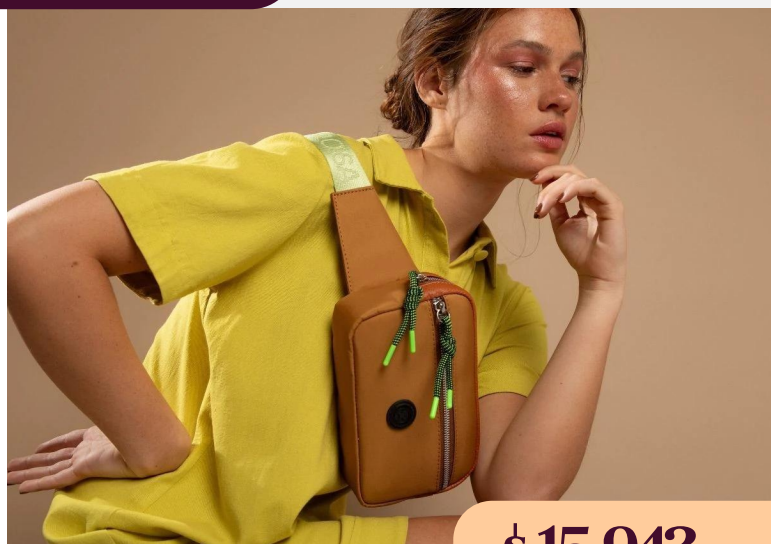

$ 14.766 +IVA

Riñonera de eco cuero Roma Camel

ECO/20600MiSu

DIMENSIONES: 15 cm x 22 cm x 7 cm

$ 15.943 +IVA

Riñonera de eco cuero Microfibra Suela

ECO/20600MiNe

DIMENSIONES: 15 cm x 22 cm x 7 cm