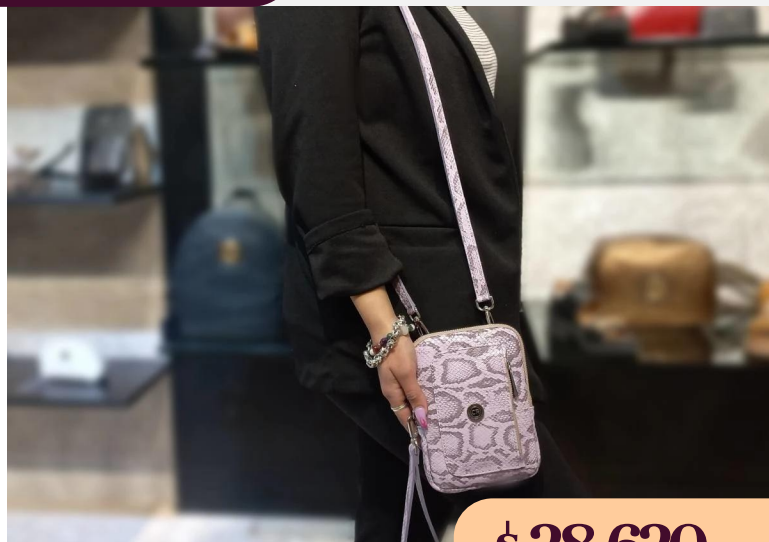

$ 28.620^{+IVA}

Bandolera de cuero piton lila