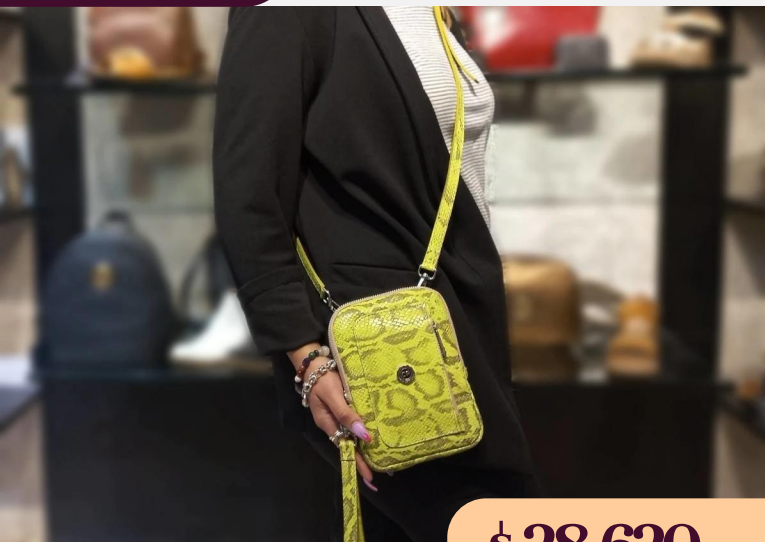

C11/10413PiRj

DIMENSIONES: 19 cm x 14 cm x 2 cm

\$ 28.620^{+IVA}

Bandolera de cuero piton rojo

C11/10413PiLi

DIMENSIONES: 19 cm x 14 cm x 2 cm

\$ 28.620^{+IVA}

Bandolera de cuero piton lima