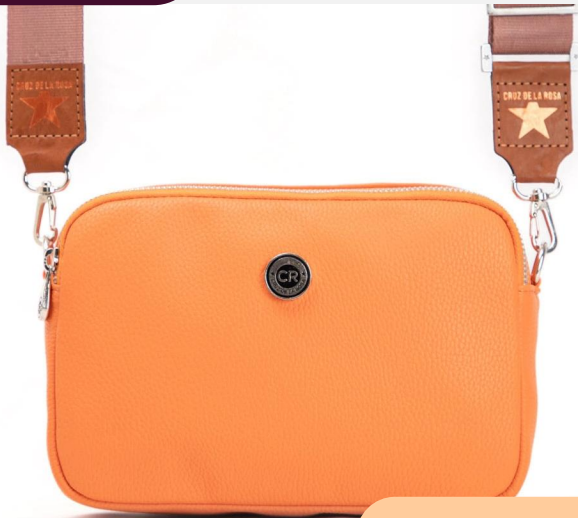

$ 24.650,70^{+IVA}

Bandolera de eco cuero Jean

ECO/20408FINa

DIMENSIONES: 17 cm x 25 cm x 10 cm

$ 24.700^{+IVA}

Bandolera de eco cuero Floater Naranja

ECO/20408FILm

DIMENSIONES: 17 cm x 25 cm x 10 cm