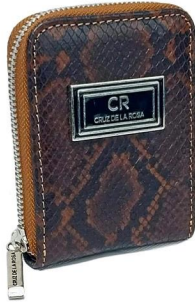

C01/12131ViSu

DIMENSIONES: 0 cm x 0 cm x 0 cm

\$ 17.013 +IVA

Billetera pocket de cuero Vibora Suela

C01/12131ViRj

DIMENSIONES: 0 cm x 0 cm x 0 cm

\$ 17.013 +IVA

Billetera pocket de cuero Vibora Rojo

C01/12131ViBo

DIMENSIONES: 12 cm x 9 cm x 3 cm

\$ 17.013 +IVA

Billetera pocket de cuero Vibora Bordeau

C01/12131TrSu

DIMENSIONES: 9 cm x 12 cm x 3 cm

\$ 17.013 +IVA

Billetera pocket de cuero Trenza Suela

Cuero

C01/12131PiCh

DIMENSIONES: 9 cm x 2 cm x 11 cm

\$ 17.013 +IVA

Billetera pocket de cuero Piton Choco

C01/12131MiCa

DIMENSIONES: 9 cm x 12 cm x 3 cm

\$ 17.013 +IVA