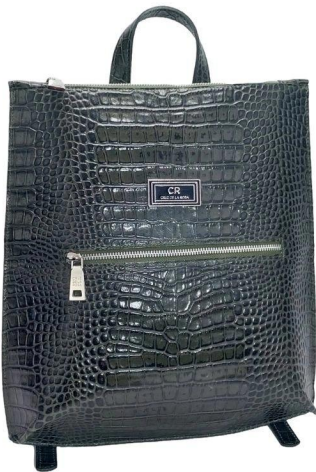

C11/20501BuNe

DIMENSIONES: 27 cm x 22 cm x 12 cm

\$ 58.743 +IVA

Mochila de cuero bufalo negro con bolsillo frontal

C11/20502CrVe

DIMENSIONES: 39 cm x 37 cm x 10 cm

\$ 60.883 +IVA

Mochila de cuero Crocco Verde

C11/20502CrSu

DIMENSIONES: 39 cm x 37 cm x 10 cm

\$ 60.883 +IVA

Mochila de cuero Crocco Suela

C11/20502CrNe

DIMENSIONES: 39 cm x 37 cm x 10 cm

\$ 60.883 +IVA

Mochila de cuero Crocco Negro

C11/20502CrVi

DIMENSIONES: 39 cm x 37 cm x 10 cm

\$ 60.883 +IVA

Mochila de cuero Crocco Negro

Bolsos

C11/20103FIBo

DIMENSIONES: 20 cm x 30 cm x 12 cm

\$ 49.755 +IVA