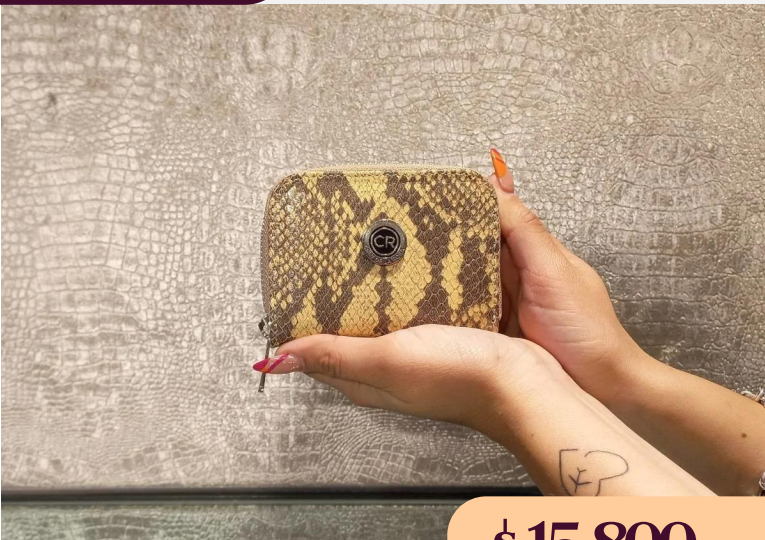

$ 15.800 +IVA

Tarjetero de cuero pitón vainilla

C01/12130PiSu

DIMENSIONES: 8 cm x 10 cm x 3 cm