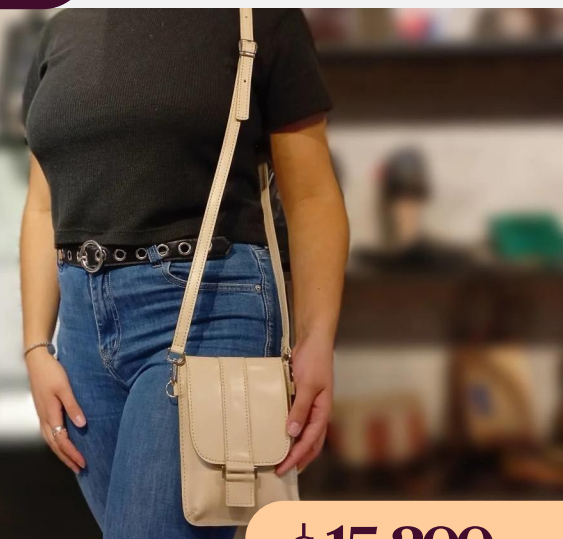

$ 15.200 +IVA

Bandolera de cuero mirage nude

C11/10711CaGr

DIMENSIONES: 19 cm x 13 cm x 3 cm