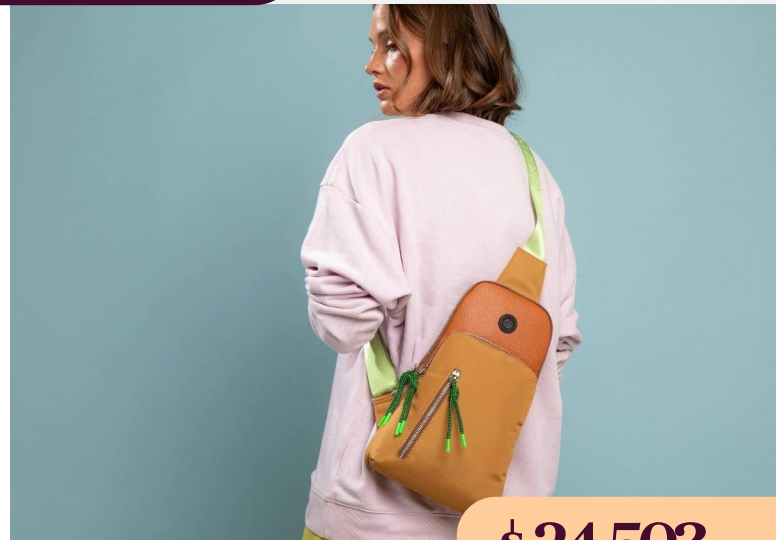

LOS MÁS VENDIDOS

ECO/20434SiNe

DIMENSIONES: 24 cm x 16 cm x 6 cm

\$ 23.540^{+IVA}

Bandolera de eco cuero Sire Negro

ECO/20400RoCa

DIMENSIONES: 19 cm x 23 cm x 6 cm

\$ 23.540^{+IVA}

Bandolera de eco cuero Roma Camel

ECO/20430RoNe

DIMENSIONES: 17 cm x 25 cm x 10 cm

\$ 24.075^{+IVA}

Bandolera de eco cuero Roma Negro sublimado

ECO/20503MiSu

DIMENSIONES: 37 cm x 24 cm x 8 cm

\$ 24.503^{+IVA}

Bandolera de eco cuero Microfibra Negra

LOS MÁS VENDIDOS

ECO/20415FINe

DIMENSIONES: 20 cm x 26 cm x 15 cm

\$ 27.820^{+IVA}

Bandolera de eco cuero Floater Negro

ECO/20100FINu

DIMENSIONES: 26 cm x 31 cm x 15 cm