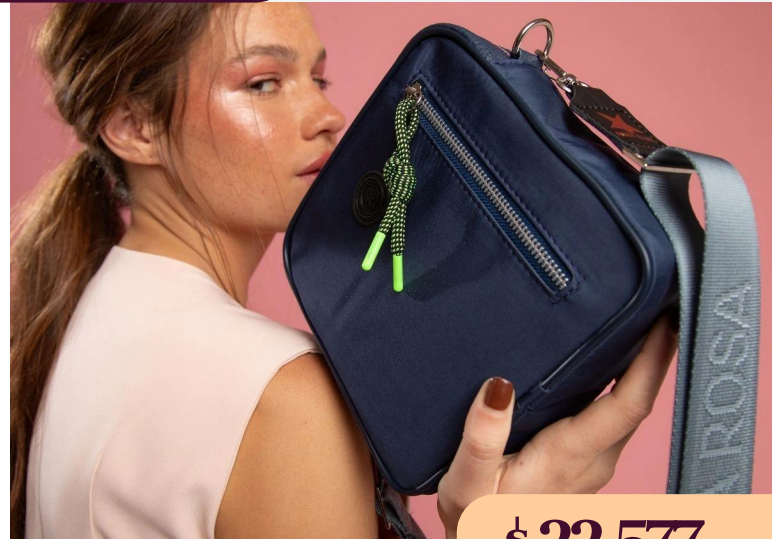

DIMENSIONES: 20 cm x 20 cm x 8 cm

\$ 22.577 +IVA

Bandolera de eco cuero Microfibra Negro

ECO/20410MiAz

DIMENSIONES: 20 cm x 20 cm x 8 cm

\$ 22.577 +IVA

Bandolera de eco cuero Microfibra Azul

ECO/10479RiPl