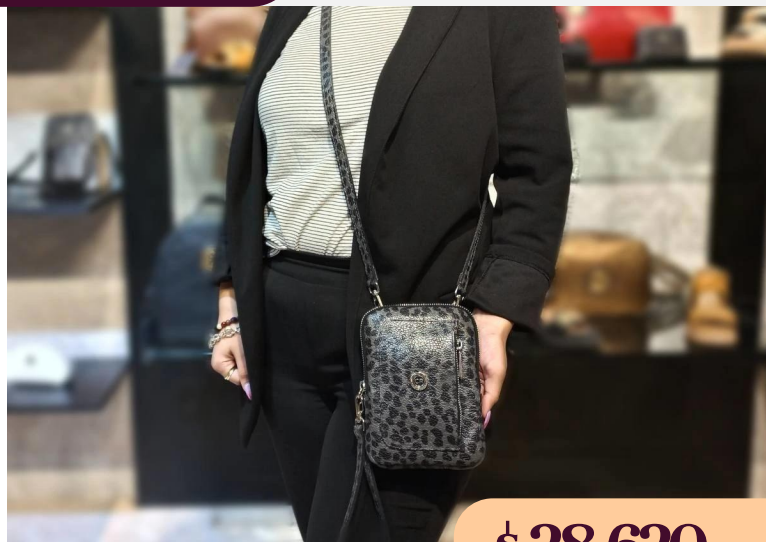

$ 28.620^{+IVA}

Bandolera de cuero cheeta negro