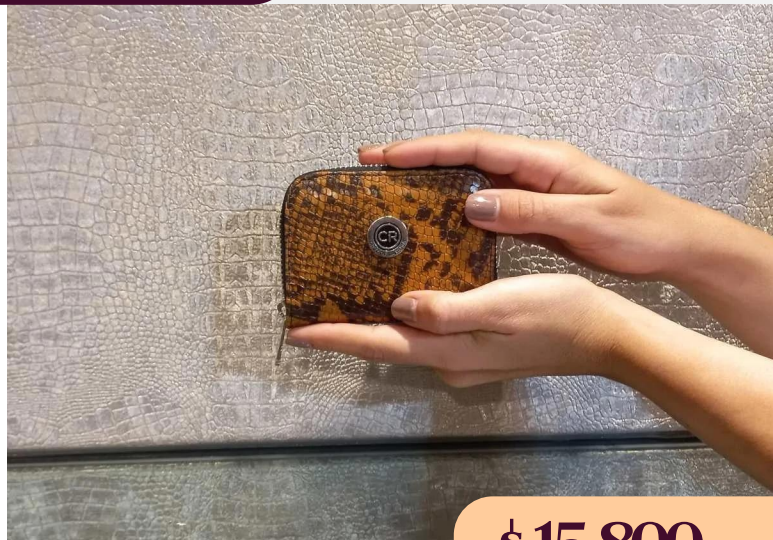

\$ 15.800 +IVA

Tarjetero de cuero pitón verde

C01/12130PiVa

DIMENSIONES: 8 cm x 10 cm x 3 cm

\$ 15.800 +IVA

Tarjetero de cuero pitón vainilla

C01/12130PiSu

DIMENSIONES: 8 cm x 10 cm x 3 cm

\$ 15.800 +IVA

Tarjetero de cuero pitón suela

Cuero

C01/12130PiRo

DIMENSIONES: 8 cm x 10 cm x 3 cm

\$ 15.800 +IVA

Tarjetero de cuero pitón rosa

C01/12130PiRj