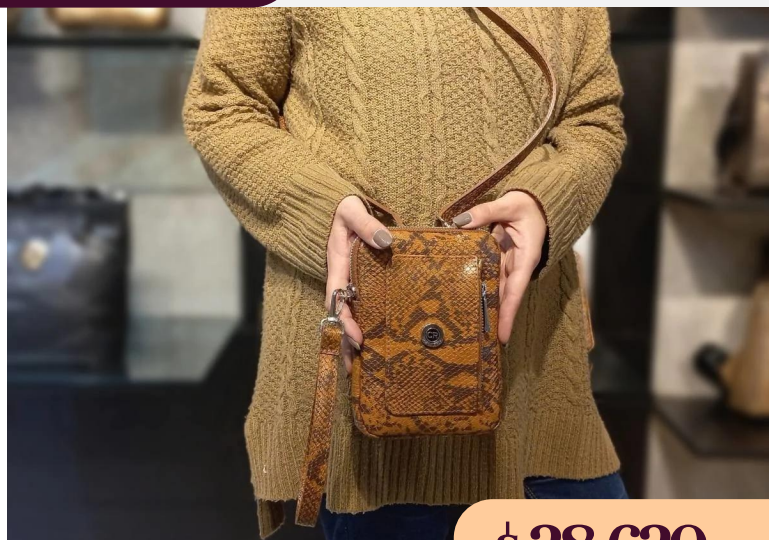

$ 28.620^{+IVA}

Bandolera de cuero pitón suela

C11/10413PiRo

DIMENSIONES: 19 cm x 14 cm x 2 cm