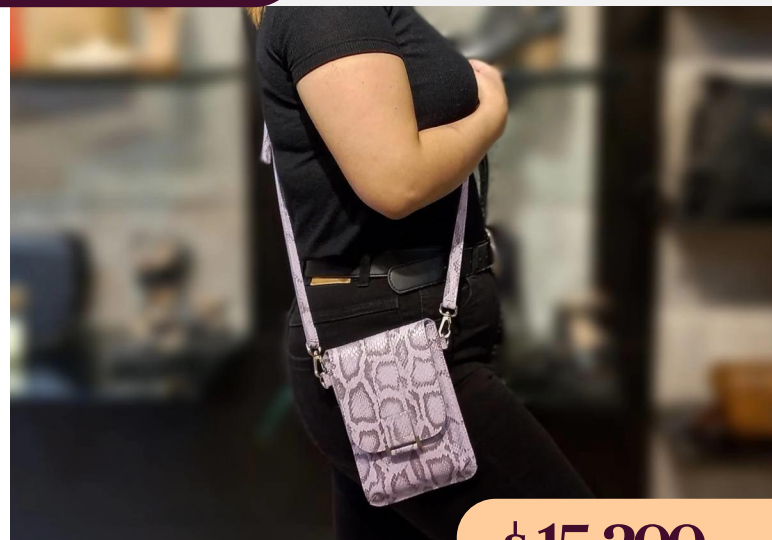

C11/10711PiLim

DIMENSIONES: 19 cm x 13 cm x 3 cm

\$ 15.200 +IVA

Bandolera de cuero piton lima

C11/10711PiLi

DIMENSIONES: 19 cm x 13 cm x 3 cm

\$ 15.200 +IVA

Bandolera de cuero piton lila