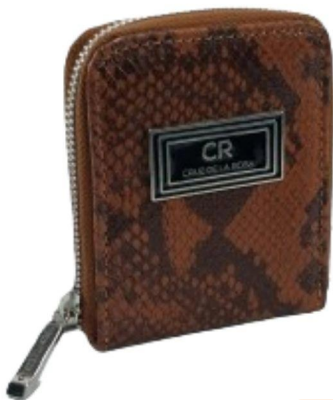

C01/12130BuAm

DIMENSIONES: 8 cm x 10 cm x 3 cm

\$ 15.800 +IVA

Tarjetero de cuero búfalo amarillo

Cuero

Bronx
Bronx
Cebra
Cebra
Celesti
Flou
Glass
Grafita
Jagua
Lagart
Leopar
Leopar
Oro
Platin
Serpier
Taupe
Vaque
ALIS
SONILIS

C01/12130

DIMENSIONES: 8 cm x 10 cm x 3 cm

\$ 15.800 +IVA

Tarjetero de cuero

C01/12131ViVe

DIMENSIONES: 0 cm x 0 cm x 0 cm

\$ 17.013 +IVA

Billetera pocket de cuero Vibora Verde

C01/12131ViSu

DIMENSIONES: 0 cm x 0 cm x 0 cm

\$ 17.013 +IVA

Billetera pocket de cuero Vibora Suela

C01/12131ViRj

DIMENSIONES: 0 cm x 0 cm x 0 cm

\$ 17.013 +IVA

Billetera pocket de cuero Vibora Rojo

C01/12131ViBo

DIMENSIONES: 12 cm x 9 cm x 3 cm

\$ 17.013 +IVA

Billetera pocket de cuero Vibora Bordeau

C01/12131TrSu

DIMENSIONES: 9 cm x 12 cm x 3 cm

\$ 17.013 +IVA

Billetera pocket de cuero Trenza Suela