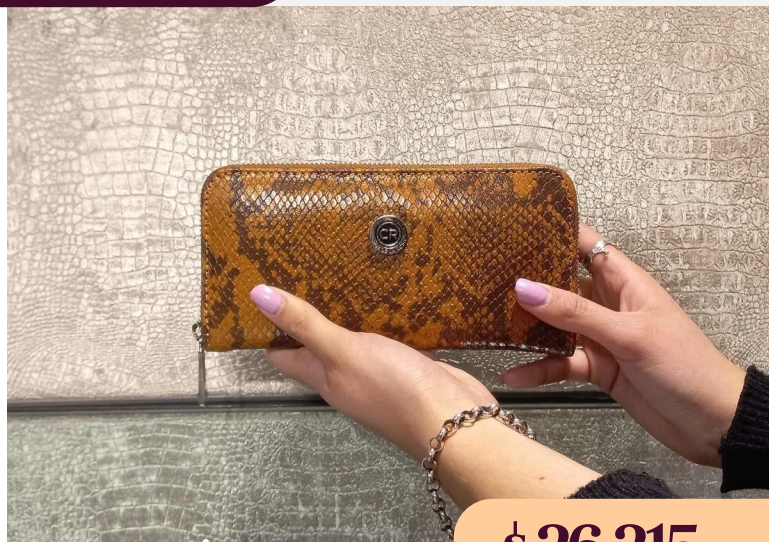

$ 26.215 +IVA

Fichero de cuero Piton Oliva

C01/12108PiCa

DIMENSIONES: 10 cm x 20 cm x 2 cm

$ 26.215 +IVA

Fichero de cuero Piton Camel

C01/12108PiBo

DIMENSIONES: 10 cm x 20 cm x 2 cm