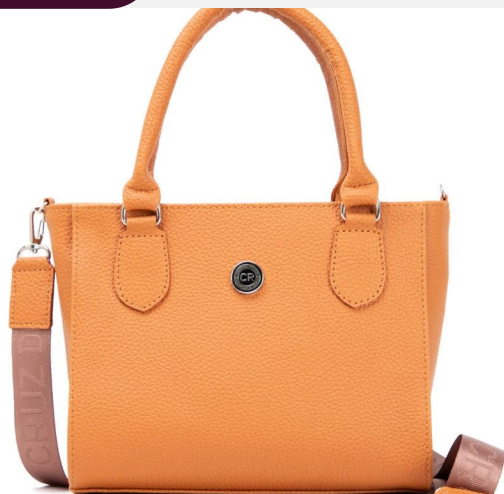

SPRING VIBES

ECO/20418RiVe

DIMENSIONES: 15 cm x 25 cm x 6 cm

\$ 19.153 +IVA

ECO/20418RiAz

DIMENSIONES: 15 cm x 25 cm x 6 cm

\$ 19.153 +IVA

Bandolera de eco cuero Rio Verde

Bandolera de eco cuero Rio Azul

ECO/20703RiVe

DIMENSIONES: 17 cm x 27 cm x 3 cm

\$ 19.634,50 +IVA

ECO/20601FILm

DIMENSIONES: 17 cm x 36 cm x 12 cm

\$ 21.025,50 +IVA

Sobre/bandolera de eco cuero Rio Verde

Riñonera de eco cuero Floater Lima

ECO/20415FISu

DIMENSIONES: 20 cm x 26 cm x 15 cm

\$ 22.400 +IVA

ECO/20408FINa

DIMENSIONES: 17 cm x 25 cm x 10 cm

\$ 24.700 +IVA

Bandolera de eco cuero Floater Suela