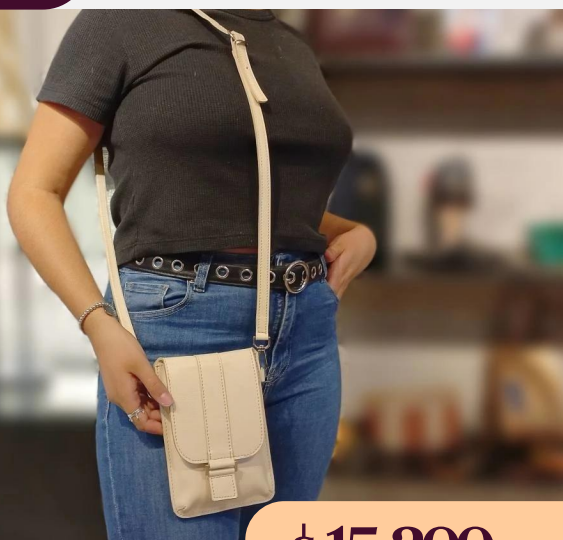

Mini Bandoleras y sobres

C11/10711MiTi

DIMENSIONES: 19 cm x 13 cm x 3 cm

$ 15.200 +IVA

Bandolera de cuero mirage tiza

C11/10711MiRo

DIMENSIONES: 19 cm x 13 cm x 3 cm