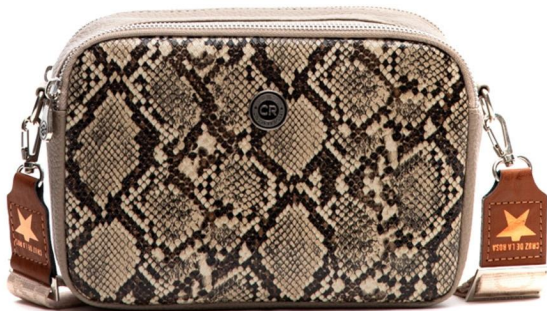

Bandolera/ cartera de eco cuero Rio Platino

Bandoleras

ECO/20427RiOr

DIMENSIONES: 15 cm x 25 cm x 6 cm

\$ 24.717 +IVA

Bandolera de eco cuero Rio Oro

ECO/20427ChNe

DIMENSIONES: 15 cm x 25 cm x 6 cm

\$ 24.717 +IVA

Bandolera de eco cuero Charol Negro

ECO/20429Virj

DIMENSIONES: 17 cm x 25 cm x 10 cm

\$ 25.145 +IVA

Bandolera de eco cuero Vibora Rojo c/ Floater Rojo doble cierre

ECO/20429ViBl

DIMENSIONES: 17 cm x 25 cm x 10 cm

\$ 25.145 +IVA

Bandolera de eco cuero Vibora Blanca c/ Floater Negro doble cierre

ECO/20429ViBe

DIMENSIONES: 17 cm x 25 cm x 10 cm

\$ 25.145 +IVA

Bandolera de eco cuero Vibora Beige c/ Floater Cemento doble cierre