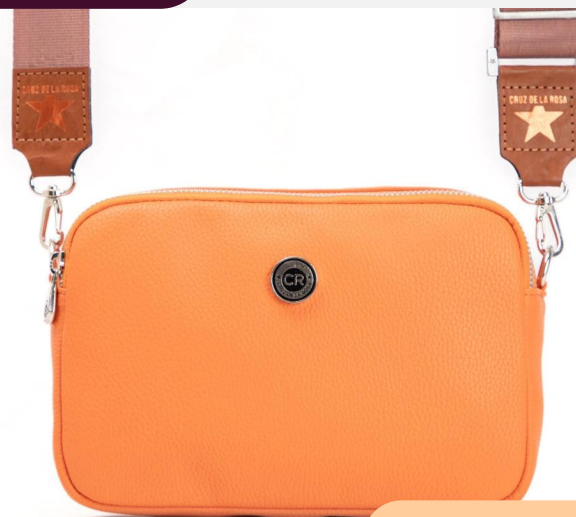

Riñonera de eco cuero Floater Lima

ECO/20415FISu

DIMENSIONES: 20 cm x 26 cm x 15 cm

\$ 22.400 +IVA

ECO/20408FINa

DIMENSIONES: 17 cm x 25 cm x 10 cm

\$ 24.700 +IVA

Bandolera de eco cuero Floater Suela

Bandolera de eco cuero Floater Naranja

SPRING VIBES

ECO/20408FILm

DIMENSIONES: 17 cm x 25 cm x 10 cm

\$ 24.700^{+IVA}

Bandolera de eco cuero Floater Lima

ECO/20417MiNa

DIMENSIONES: 22 cm x 27 cm x 6 cm