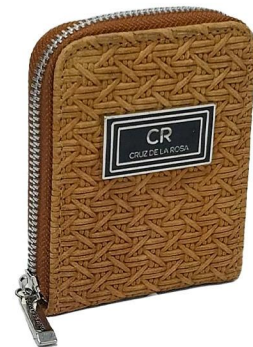

C01/12131ViSu

DIMENSIONES: 0 cm x 0 cm x 0 cm

\$ 17.013 +IVA

Billetera pocket de cuero Vibora Suela

C01/12131ViRj

DIMENSIONES: 0 cm x 0 cm x 0 cm

\$ 17.013 +IVA

Billetera pocket de cuero Vibora Rojo

C01/12131ViBo

DIMENSIONES: 12 cm x 9 cm x 3 cm

\$ 17.013 +IVA

Billetera pocket de cuero Vibora Bordeau

C01/12131TrSu

DIMENSIONES: 9 cm x 12 cm x 3 cm

\$ 17.013 +IVA

Billetera pocket de cuero Trenza Suela

Cuero

C01/12131PiCh

DIMENSIONES: 9 cm x 2 cm x 11 cm

\$ 17.013 +IVA

Billetera pocket de cuero Piton Choco

C01/12131MiCa

DIMENSIONES: 9 cm x 12 cm x 3 cm

\$ 17.013 +IVA

Billetera pocket de cuero Mirage Camel

C01/12131GrSu

DIMENSIONES: 9 cm x 12 cm x 3 cm

\$ 17.013 +IVA

Billetera pocket de cuero Graneado Suela

C01/12131GrCa

DIMENSIONES: 9 cm x 2 cm x 11 cm

\$ 17.013 +IVA