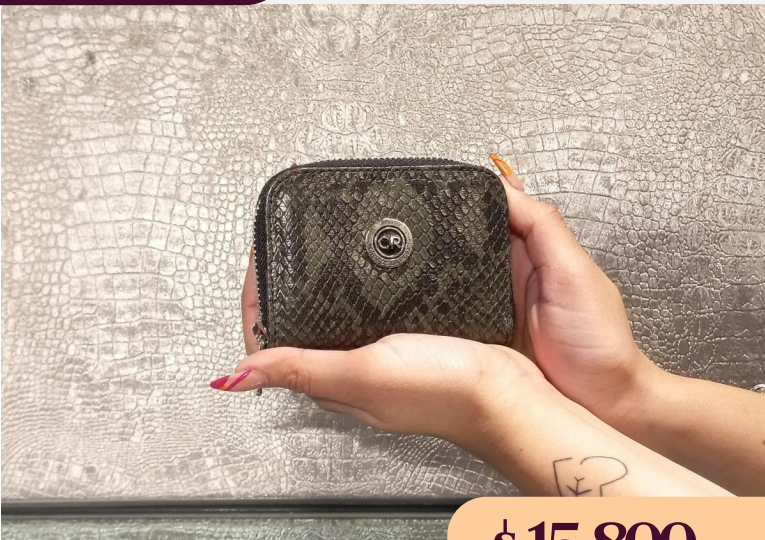

Or...
Piton
Piton
Piton
Platino
Rojo
Suela
Suela
Vaque
Vaque
Vaque
Vaque

$ 9.900 +IVA

Fichero de cuero

C01/12130PiVe1

DIMENSIONES: 8 cm x 10 cm x 3 cm

$ 15.800 +IVA

Tarjetero de cuero pitón verde militar

C01/12130PiVe

DIMENSIONES: 8 cm x 10 cm x 3 cm