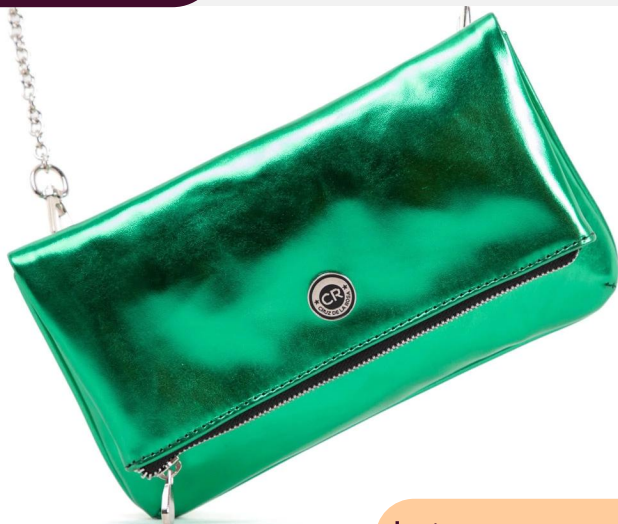

ECO/20413RoCa

DIMENSIONES: 23 cm x 14 cm x 4 cm

\$ 18.725 +IVA

Mini bandolera de eco cuero Roma Camel

ECO/20425RiVe

DIMENSIONES: 14 cm x 4 cm x 21 cm

\$ 18.725 +IVA

Bandolera de eco cuero Rio Verde

SPRING VIBES

ECO/20418RiVe

DIMENSIONES: 15 cm x 25 cm x 6 cm

\$ 19.153 +IVA

ECO/20418RiAz

DIMENSIONES: 15 cm x 25 cm x 6 cm

\$ 19.153 +IVA

Bandolera de eco cuero Rio Verde

Bandolera de eco cuero Rio Azul

ECO/20703RiVe

DIMENSIONES: 17 cm x 27 cm x 3 cm

\$ 19.634,50 +IVA

ECO/20601FILm

DIMENSIONES: 17 cm x 36 cm x 12 cm

\$ 21.025,50 +IVA

Sobre/bandolera de eco cuero Rio Verde