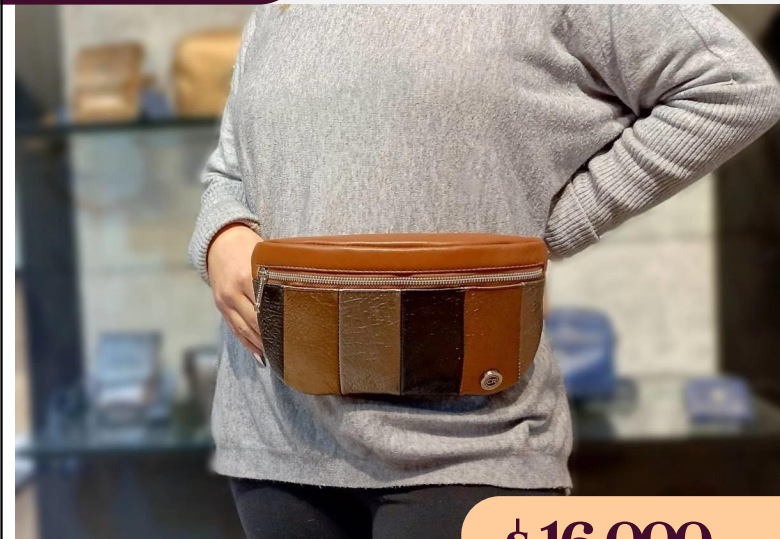

Riñoneras

C11/10605MiCa

DIMENSIONES: 18 cm x 33 cm x 5 cm

$ 16.000^{+IVA}

Riñonera combinada de cueros con mirage castaño

C11/10607CrOb

DIMENSIONES: 17 cm x 30 cm x 5 cm