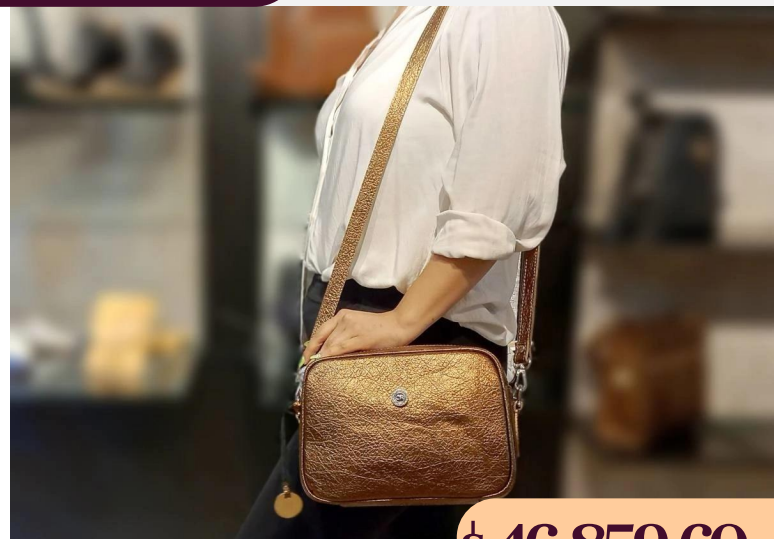

$ 43.014^{IVA}

Bandolera de cuero Mirage Aqua

C11/10403MeOr

DIMENSIONES: 18 cm x 25 cm x 10 cm