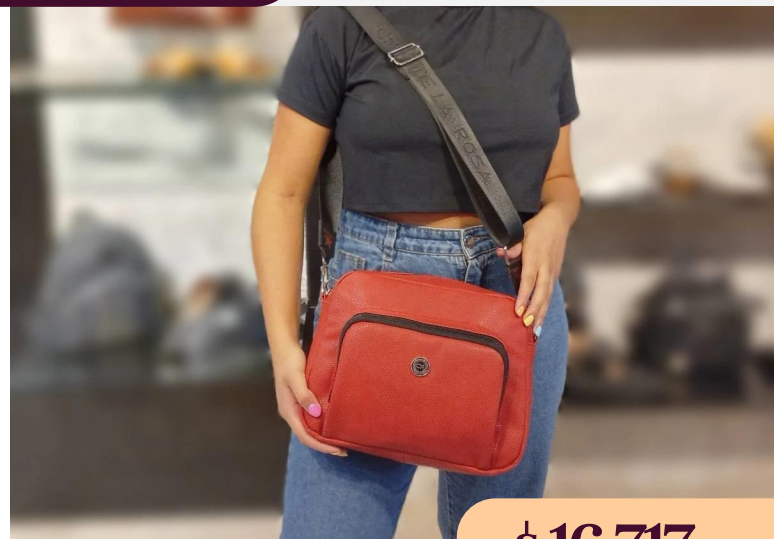

$ 16.500 +IVA

Bandolera de eco cuero Cobra Negro

ECO/10477FIRj1

DIMENSIONES: 23 cm x 27 cm x 15 cm