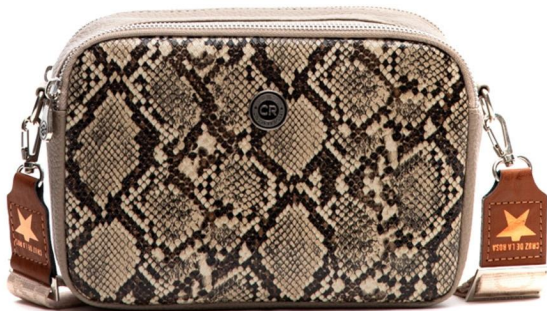

DIMENSIONES: 15 cm x 25 cm x 6 cm

\$ 24.717^{+IVA}

Bandolera/ cartera de eco cuero Rio Platino

Bandoleras

ECO/20427RiOr

DIMENSIONES: 15 cm x 25 cm x 6 cm

\$ 24.717 +IVA

Bandolera de eco cuero Rio Oro

ECO/20427ChNe

DIMENSIONES: 15 cm x 25 cm x 6 cm

\$ 24.717 +IVA

Bandolera de eco cuero Charol Negro

ECO/20429ViRj

DIMENSIONES: 17 cm x 25 cm x 10 cm

\$ 25.145 +IVA

Bandolera de eco cuero Vibora Rojo c/ Floater Rojo doble cierre

ECO/20429ViBl

DIMENSIONES: 17 cm x 25 cm x 10 cm

\$ 25.145 +IVA

Bandolera de eco cuero Vibora Blanca c/ Floater Negro doble cierre

ECO/20429ViBe

DIMENSIONES: 17 cm x 25 cm x 10 cm

\$ 25.145 +IVA

Bandolera de eco cuero Vibora Beige c/ Floater Cemento doble cierre

ECO/10444AnNe

DIMENSIONES: 21 cm x 14 cm x 4 cm

\$ 25.145 +IVA

Bandolera de eco cuero andorra negro opaco

Bandoleras

ECO/20417MiNa

DIMENSIONES: 22 cm x 27 cm x 6 cm

\$ 25.573 +IVA