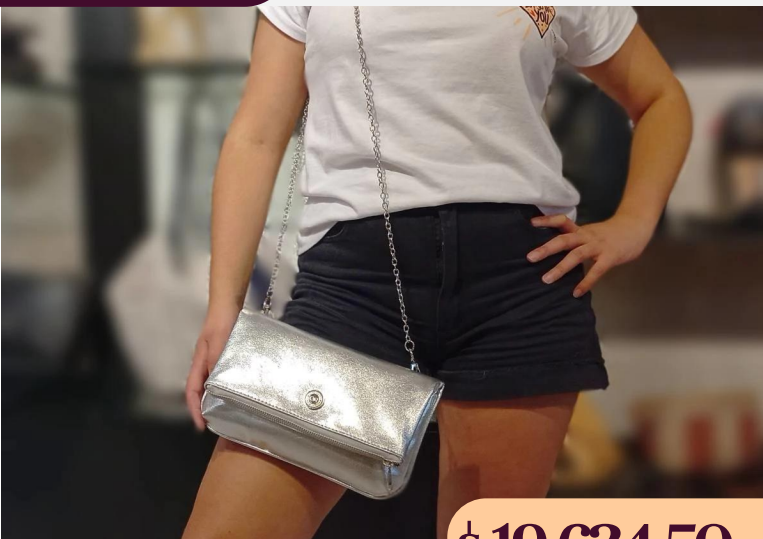

$ 19.634,50 +IVA

Sobre/bandolera de eco cuero Rio Plata

ECO/20703RiPe

DIMENSIONES: 17 cm x 27 cm x 3 cm