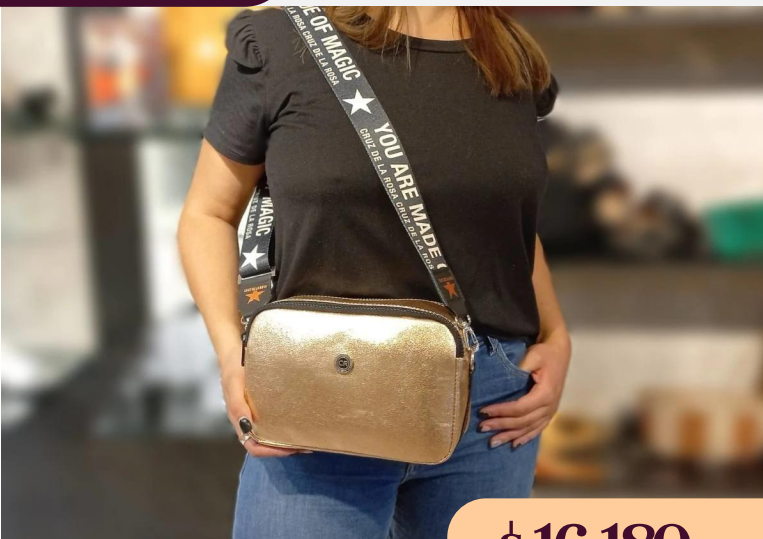

ECO/10469RiOr1

DIMENSIONES: 15 cm x 23 cm x 10 cm

\$ 16.180 +IVA

Bandolera de eco cuero rio oro doble cierre

ECO/10469FISu1

DIMENSIONES: 15 cm x 23 cm x 10 cm

\$ 16.180 +IVA

Bandolera de eco cuero floatar suela doble cierre