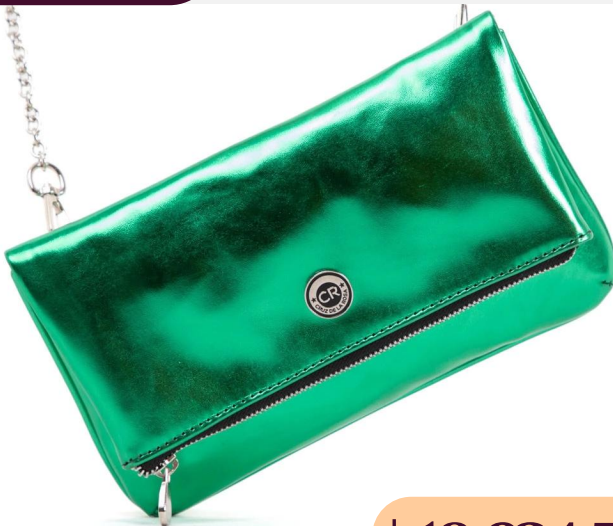

ECO/20413RoCa

DIMENSIONES: 23 cm x 14 cm x 4 cm

\$ 18.725 +IVA

Mini bandolera de eco cuero Roma Camel

ECO/20425RiVe

DIMENSIONES: 14 cm x 4 cm x 21 cm

\$ 18.725 +IVA

Bandolera de eco cuero Rio Verde

SPRING VIBES

ECO/20418RiVe

DIMENSIONES: 15 cm x 25 cm x 6 cm

\$ 19.153 +IVA

Bandolera de eco cuero Rio Verde

ECO/20418RiAz

DIMENSIONES: 15 cm x 25 cm x 6 cm

\$ 19.153 +IVA

Bandolera de eco cuero Rio Azul

ECO/20703RiVe

DIMENSIONES: 17 cm x 27 cm x 3 cm

\$ 19.634,50 +IVA

Sobre/bandolera de eco cuero Rio Verde

ECO/20601FISu

DIMENSIONES: 17 cm x 36 cm x 12 cm

\$ 21.025,50 +IVA