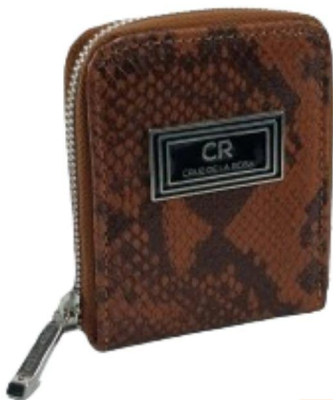

Tarjetero de cuero búfalo amarillo

Cuero

Bronx
Bronx
Cebra
Cebra
Celesti
Flou
Glass
Grafita
Jagua
Lagart
Leopar
Leopar
Oro
Platino
Serpier
Taub
Vaque
SONILIS
ES

C01/12130

DIMENSIONES: 8 cm x 10 cm x 3 cm

\$ 15.800 +IVA

Tarjetero de cuero

C01/12131ViVe

DIMENSIONES: 0 cm x 0 cm x 0 cm

\$ 17.013 +IVA

Billetera pocket de cuero Vibora Verde

C01/12131ViSu

DIMENSIONES: 0 cm x 0 cm x 0 cm

\$ 17.013 +IVA

Billetera pocket de cuero Vibora Suela

C01/12131ViRj

DIMENSIONES: 0 cm x 0 cm x 0 cm

\$ 17.013 +IVA

Billetera pocket de cuero Vibora Rojo

C01/12131ViBo

DIMENSIONES: 12 cm x 9 cm x 3 cm

\$ 17.013 +IVA

Billetera pocket de cuero Vibora Bordeau

C01/12131TrSu

DIMENSIONES: 9 cm x 12 cm x 3 cm

\$ 17.013 +IVA

Billetera pocket de cuero Trenza Suela

Cuero

C01/12131PiCh

DIMENSIONES: 9 cm x 2 cm x 11 cm