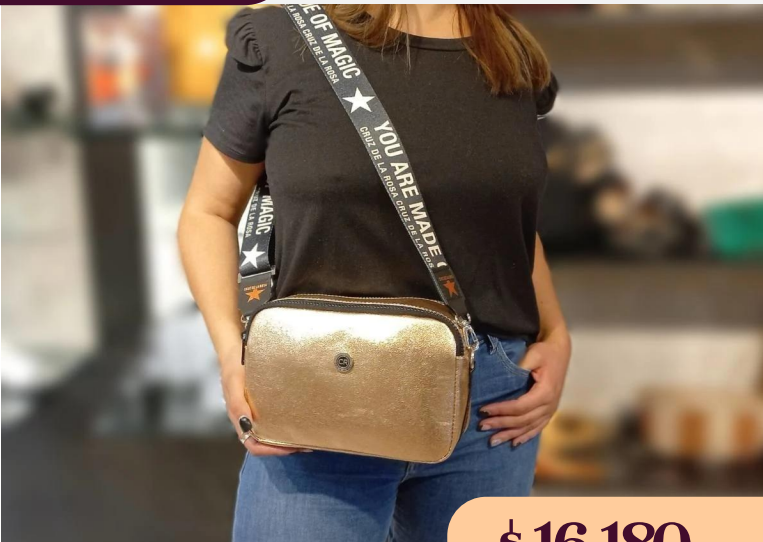

DIMENSIONES: 15 cm x 23 cm x 10 cm

\$ 16.180 +IVA

Bandolera de eco cuero rio plata doble cierre

ECO/10469RiOr1

DIMENSIONES: 15 cm x 23 cm x 10 cm

\$ 16.180 +IVA

Bandolera de eco cuero rio oro doble cierre

ECO/10469FISu1