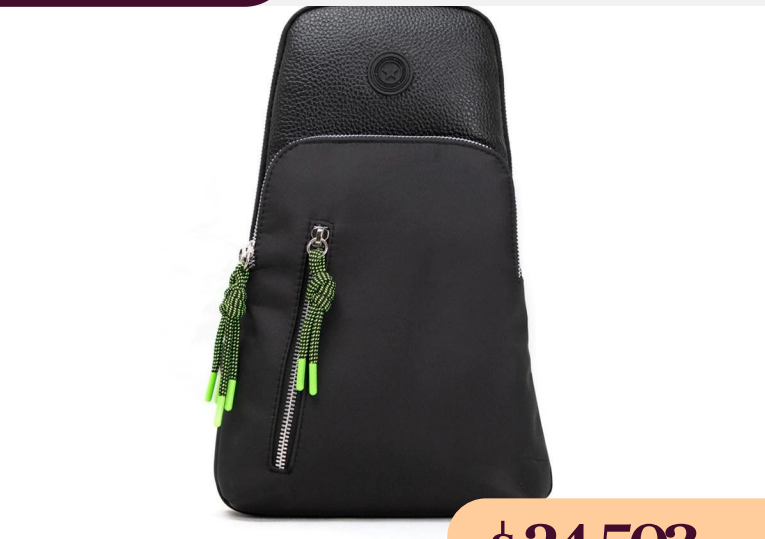

DIMENSIONES: 19 cm x 23 cm x 6 cm

\$ 23.540^{+IVA}

Bandolera de eco cuero Roma Camel

ECO/20430RoNe

DIMENSIONES: 17 cm x 25 cm x 10 cm

\$ 24.075^{+IVA}

Bandolera de eco cuero Roma Negro sublimado

ECO/20503MiSu

DIMENSIONES: 37 cm x 24 cm x 8 cm

\$ 24.503^{+IVA}

Mochila de eco cuero Microfibra Suela

ECO/20503MiNe

DIMENSIONES: 37 cm x 24 cm x 8 cm

\$ 24.503^{+IVA}

Mochila de eco cuero Microfibra Negro

ECO/20417MiNe

DIMENSIONES: 22 cm x 27 cm x 6 cm

\$ 25.573^{+IVA}

Bandolera de eco cuero Microfibra Negra

LOS MÁS VENDIDOS

ECO/20415FINe

DIMENSIONES: 20 cm x 26 cm x 15 cm

\$ 27.820^{+IVA}

Bandolera de eco cuero Floater Negro