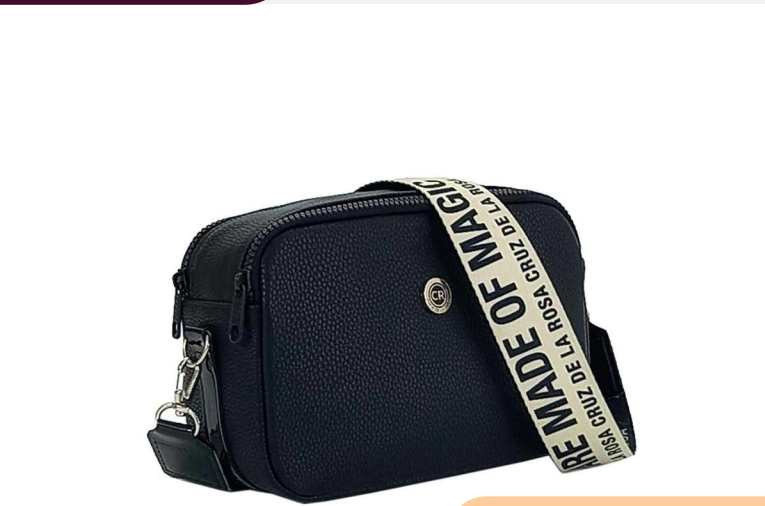

Bolso en andorra suela con cinta bordada

ECO/10469ChNe1

DIMENSIONES: 15 cm x 23 cm x 10 cm

\$ 19.640 +IVA

Bandolera de eco cuero charol negro doble cierre

ECO/20502Jean

DIMENSIONES: 31 cm x 24 cm x 14 cm

\$ 20.175 +IVA

Mochila combinada de eco cuero Jeans

ECO/20403FISu

DIMENSIONES: 20 cm x 26 cm x 11 cm

\$ 20.270 +IVA

Bandolera de eco cuero Floater Suela / Microfibra Negro

ECO/10469FINe1

DIMENSIONES: 15 cm x 23 cm x 10 cm

\$ 20.794 +IVA

Bandolera de eco cuero floater negro doble cierre

ECO/20415FISu

DIMENSIONES: 20 cm x 26 cm x 15 cm

\$ 22.400 +IVA

Bandolera de eco cuero Floater Suela

SALE

ECO/20403FICm