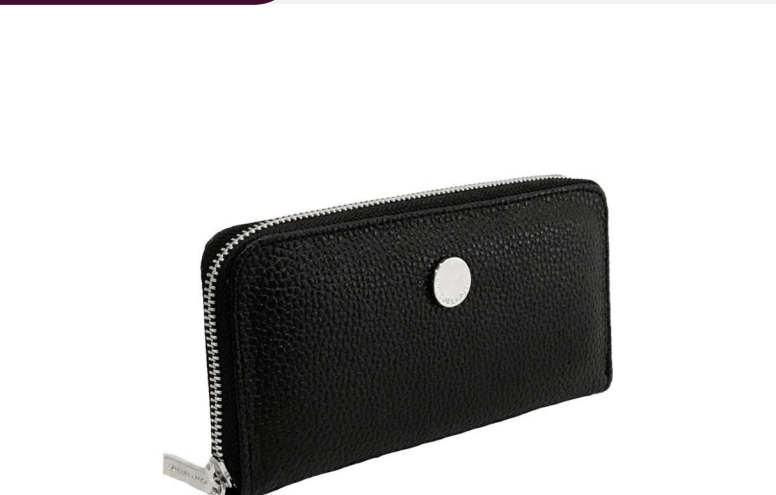

ECO/12110FISu

DIMENSIONES: 10 cm x 20 cm x 2 cm

\$ 13.803 +IVA

Fichero liso Eco Cuero Suela

ECO/12110FINe

DIMENSIONES: 10 cm x 20 cm x 2 cm

\$ 13.803 +IVA

Fichero liso Eco Cuero Negro