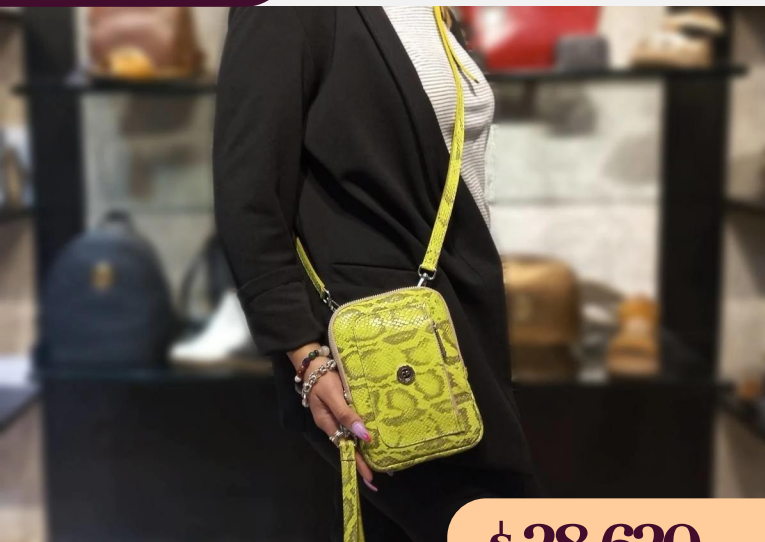

DIMENSIONES: 19 cm x 14 cm x 2 cm

\$ 28.620^{+IVA}

Bandolera de cuero piton rojo

C11/10413PiLi

DIMENSIONES: 19 cm x 14 cm x 2 cm

\$ 28.620^{+IVA}

Bandolera de cuero piton lima

C11/10413PiLil