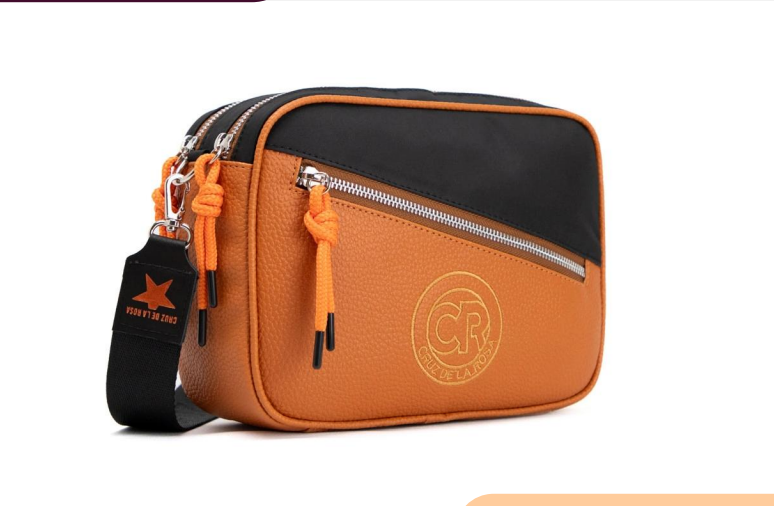

Bolso en andorra suela con cinta bordada

ECO/10469ChNe1

DIMENSIONES: 15 cm x 23 cm x 10 cm

\$ 19.640 +IVA

Bandolera de eco cuero charol negro doble cierre

ECO/20502Jean

DIMENSIONES: 31 cm x 24 cm x 14 cm

\$ 20.175 +IVA

Mochila combinada de eco cuero Jeans

ECO/20403FISu

DIMENSIONES: 20 cm x 26 cm x 11 cm

\$ 20.270 +IVA

Bandolera de eco cuero Floater Suela / Microfibra Negro

ECO/10469FINe1

DIMENSIONES: 15 cm x 23 cm x 10 cm