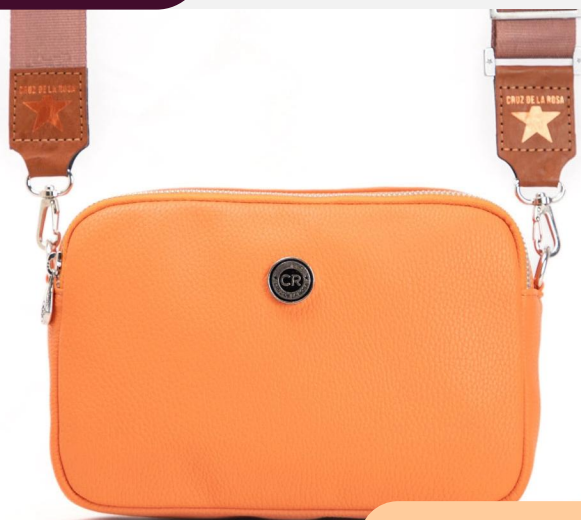

Bandolera de eco cuero Floater Suela

SPRING VIBES

ECO/20408FINa

DIMENSIONES: 17 cm x 25 cm x 10 cm

\$ 24.700^{+IVA}

Bandolera de eco cuero Floater Naranja

ECO/20408FILm

DIMENSIONES: 17 cm x 25 cm x 10 cm