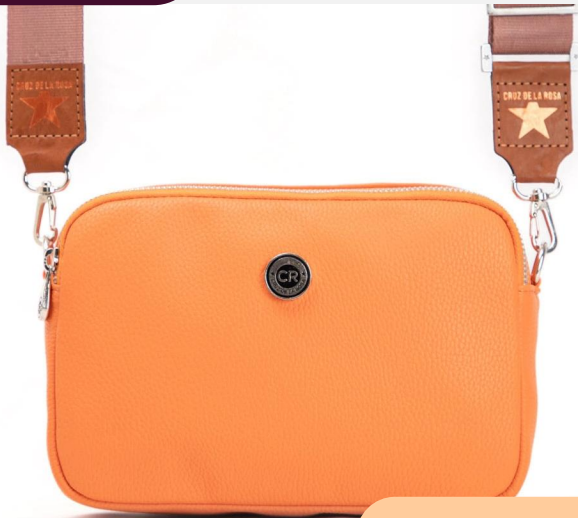

DIMENSIONES: 17 cm x 25 cm x 10 cm

\$ 24.650,70^{+IVA}

Bandolera de eco cuero Jean

ECO/20408FINa

DIMENSIONES: 17 cm x 25 cm x 10 cm

\$ 24.700^{+IVA}

Bandolera de eco cuero Floater Naranja

ECO/20408FILm

DIMENSIONES: 17 cm x 25 cm x 10 cm

\$ 24.700^{+IVA}

Bandolera de eco cuero Floater Lima

ECO/20408FIFu

DIMENSIONES: 17 cm x 25 cm x 10 cm

\$ 24.700^{+IVA}

Bandolera de eco cuero Floater Fucsia

ECO/20427RiPt