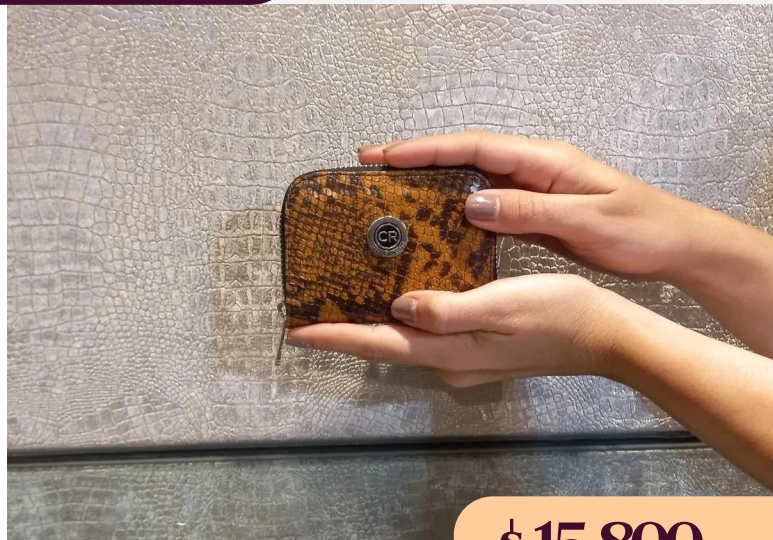

DIMENSIONES: 8 cm x 10 cm x 3 cm

\$ 15.800 +IVA

Tarjetero de cuero pitón vainilla

C01/12130PiSu

DIMENSIONES: 8 cm x 10 cm x 3 cm

\$ 15.800 +IVA

Tarjetero de cuero pitón suela

Cuero