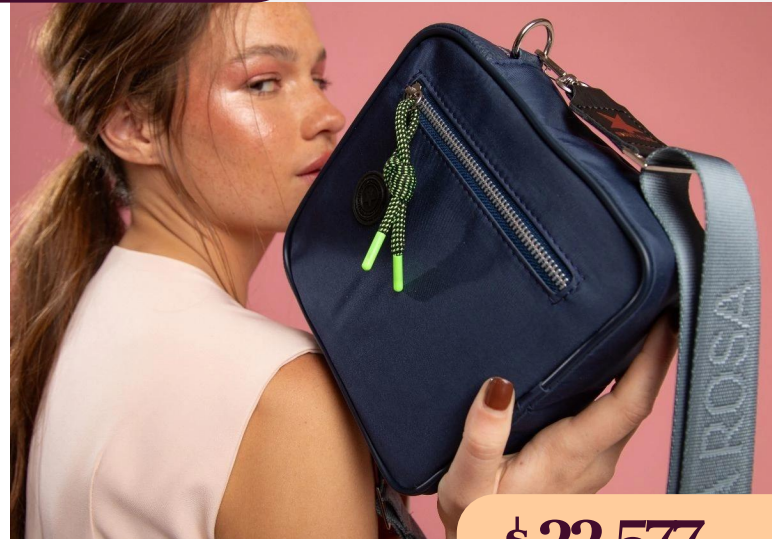

Bandoleras

ECO/20410MiNe

DIMENSIONES: 20 cm x 20 cm x 8 cm

\$ 22.577 +IVA

Bandolera de eco cuero Microfibra Negro

ECO/20410MiAz

DIMENSIONES: 20 cm x 20 cm x 8 cm

\$ 22.577 +IVA