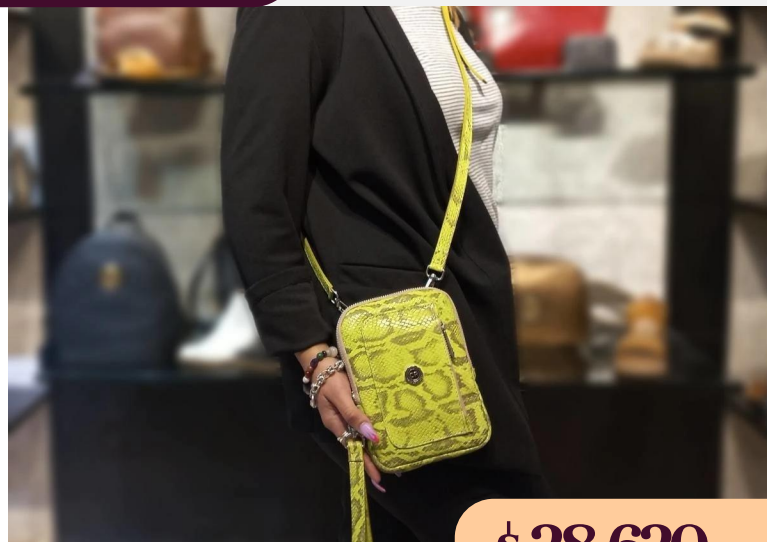

\$ 24.700^{+IVA}

Bandolera de eco cuero Floater Lima

ECO/20417MiNa

DIMENSIONES: 22 cm x 27 cm x 6 cm

\$ 25.573^{+IVA}

Bandolera de eco cuero Microfibras Naranja

C11/10413PiLi

DIMENSIONES: 19 cm x 14 cm x 2 cm