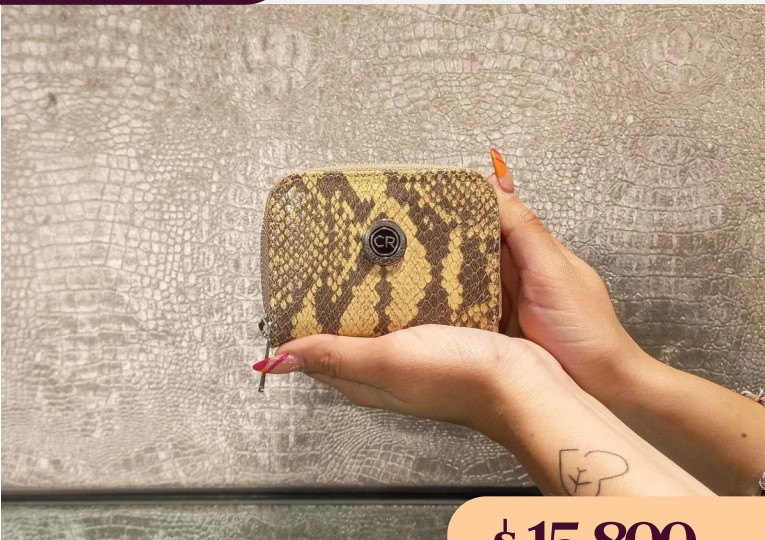

\$ 9.416 +IVA

Necesar de cuero

C01/12136

DIMENSIONES: 8 cm x 18 cm x 1 cm

Or...
Piton
Piton
Piton
Platino
Rojo
Suela
Suela
Vaque
Vaque
Vaque
Vaque

\$ 9.900 +IVA

Fichero de cuero

C01/12130PiVe1

DIMENSIONES: 8 cm x 10 cm x 3 cm

\$ 15.800 +IVA

Tarjetero de cuero pitón verde militar

C01/12130PiVe

DIMENSIONES: 8 cm x 10 cm x 3 cm

\$ 15.800 +IVA

Tarjetero de cuero pitón verde

C01/12130PiVa

DIMENSIONES: 8 cm x 10 cm x 3 cm

\$ 15.800 +IVA

Tarjetero de cuero pitón vainilla

C01/12130PiSu

DIMENSIONES: 8 cm x 10 cm x 3 cm

\$ 15.800 +IVA

Tarjetero de cuero pitón suela

Cuero