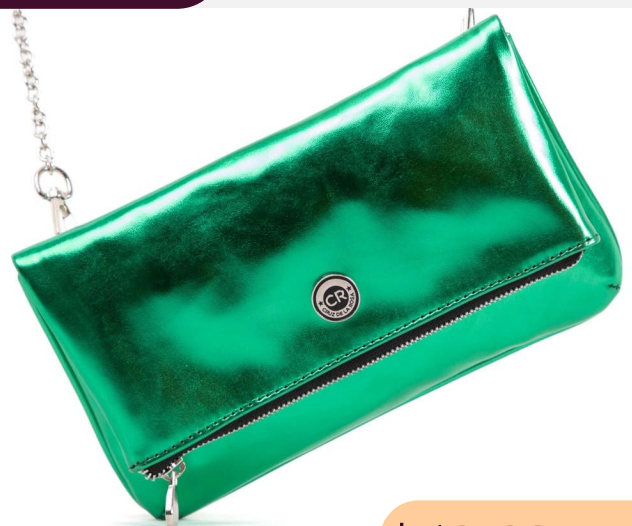

$ 19.153 +IVA

Bandolera de eco cuero Rio Azul

ECO/20703RiVe

DIMENSIONES: 17 cm x 27 cm x 3 cm