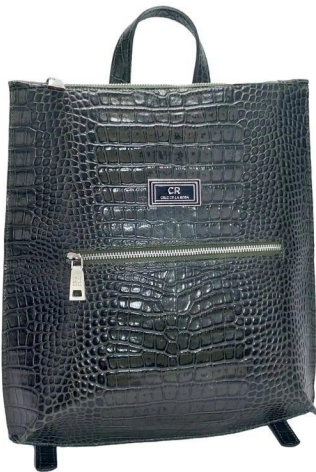

\$ 58.743 +IVA

Mochila de cuero Diamante Nude

Mochilas

C11/20500DiNe

DIMENSIONES: 35 cm x 30 cm x 15 cm

\$ 58.743 +IVA

Mochila de cuero Diamante Negro

C11/20501BuNe

DIMENSIONES: 27 cm x 22 cm x 12 cm

\$ 58.743 +IVA

Mochila de cuero bufalo negro con bolsillo frontal

C11/20502CrVe

DIMENSIONES: 39 cm x 37 cm x 10 cm

\$ 60.883 +IVA

Mochila de cuero Crocco Verde

C11/20502CrSu

DIMENSIONES: 39 cm x 37 cm x 10 cm

\$ 60.883 +IVA

Mochila de cuero Crocco Suela

C11/20502CrNe

DIMENSIONES: 39 cm x 37 cm x 10 cm

\$ 60.883 +IVA

Mochila de cuero Crocco Negro

C11/20502CrVi

DIMENSIONES: 39 cm x 37 cm x 10 cm

\$ 60.883 +IVA

Mochila de cuero Crocco Negro

Bolsos

C11/20103FIBo

DIMENSIONES: 20 cm x 30 cm x 12 cm

\$ 49.755 +IVA

Cartera de Cuero Flouter Bordeaux