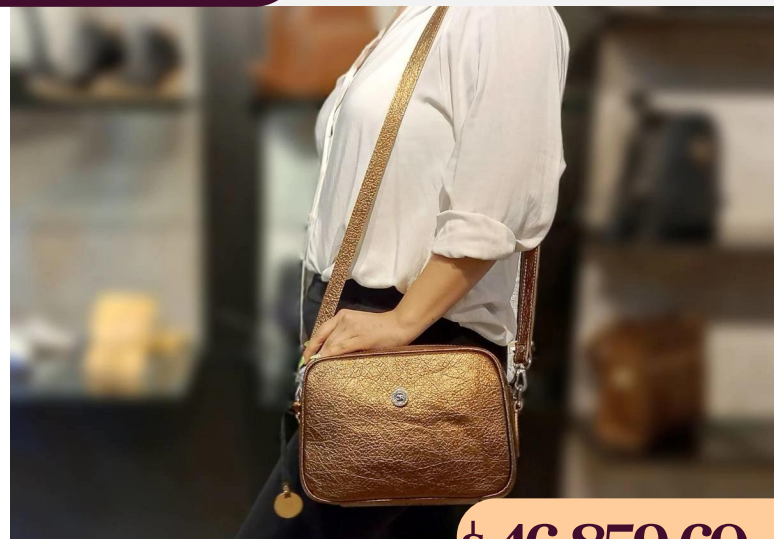

Bandolera de cuero Mirage Blanco

C11/20402MiAq

DIMENSIONES: 17 cm x 24 cm x 9 cm

\$ 43.014^{IVA}

Bandolera de cuero Mirage Aqua

C11/10403MeOr

DIMENSIONES: 18 cm x 25 cm x 10 cm

\$ 46.859,60^{IVA}