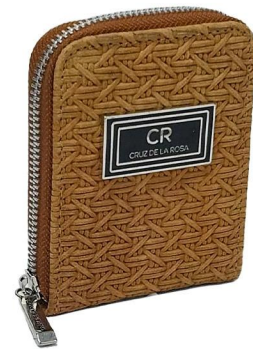

Tarjetero de cuero

C01/12131ViVe

DIMENSIONES: 0 cm x 0 cm x 0 cm

\$ 17.013 +IVA

Billetera pocket de cuero Vibora Verde

C01/12131ViSu

DIMENSIONES: 0 cm x 0 cm x 0 cm

\$ 17.013 +IVA

Billetera pocket de cuero Vibora Suela

C01/12131ViRj

DIMENSIONES: 0 cm x 0 cm x 0 cm

\$ 17.013 +IVA

Billetera pocket de cuero Vibora Rojo

C01/12131ViBo

DIMENSIONES: 12 cm x 9 cm x 3 cm

\$ 17.013 +IVA

Billetera pocket de cuero Vibora Bordeau

C01/12131TrSu

DIMENSIONES: 9 cm x 12 cm x 3 cm

\$ 17.013 +IVA

Billetera pocket de cuero Trenza Suela

Cuero

C01/12131PiCh

DIMENSIONES: 9 cm x 2 cm x 11 cm