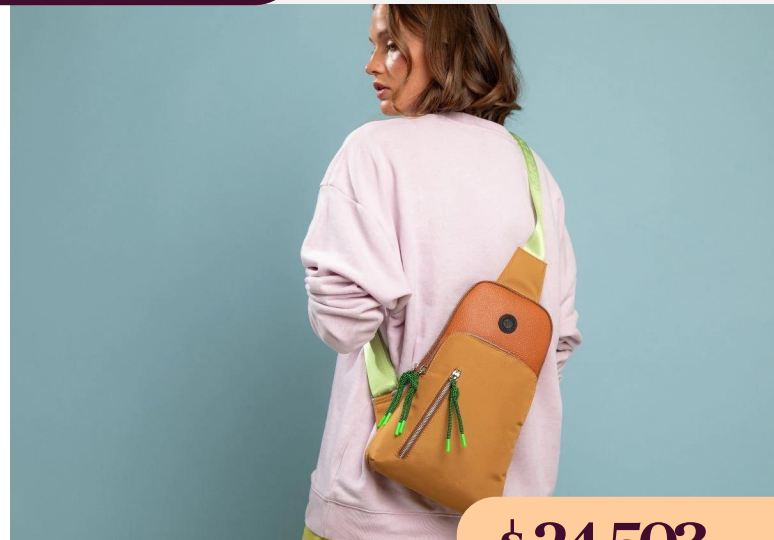

$ 24.503^{+IVA}

Mochila de eco cuero Microfibra Suela

ECO/20503MiNe

DIMENSIONES: 37 cm x 24 cm x 8 cm