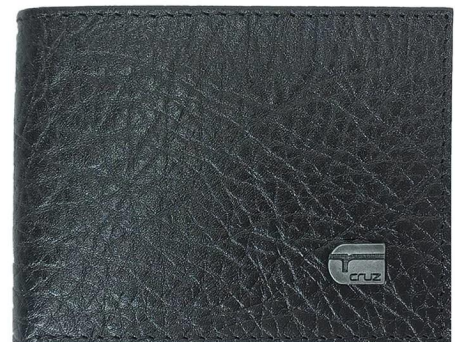

Billetera de cuero bufalo Verde seco clasica

C01/12209BuNu

DIMENSIONES: 8 cm x 10 cm x 1 cm

\$ 11.000 +IVA

Billetera de cuero bufalo nude clasica

C01/12209BuNe

DIMENSIONES: 8 cm x 10 cm x 1 cm

\$ 11.000 +IVA