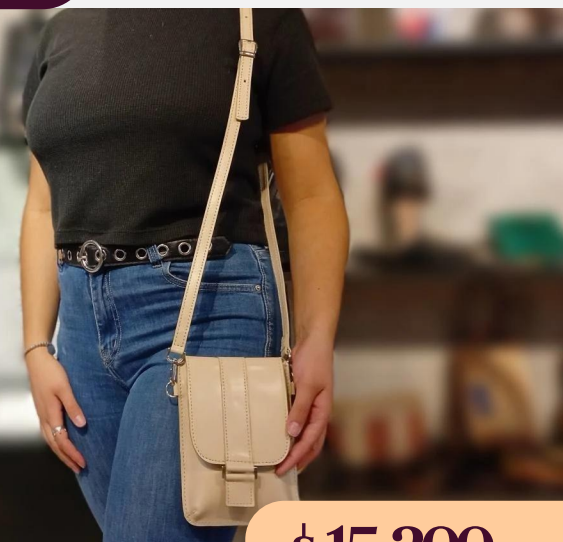

$ 15.200 +IVA

Bandolera de cuero mirage nude

C11/10711CaGr

DIMENSIONES: 19 cm x 13 cm x 3 cm