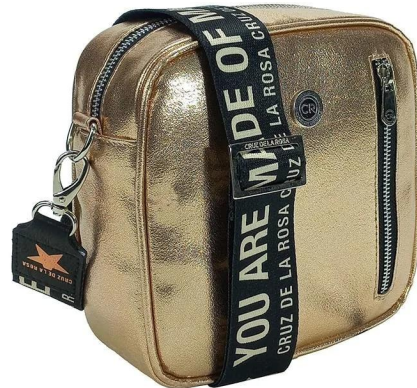

Bandoleras

ECO/20410MiNe

DIMENSIONES: 20 cm x 20 cm x 8 cm

\$ 22.577 +IVA

Bandolera de eco cuero Microfibra Negro

ECO/20410MiAz

DIMENSIONES: 20 cm x 20 cm x 8 cm

\$ 22.577 +IVA

Bandolera de eco cuero Microfibra Azul

ECO/10479RiPl

DIMENSIONES: 20 cm x 20 cm x 5 cm

\$ 23.419,10 +IVA

Bandolera de eco cuero río plata

ECO/10479RiOr

DIMENSIONES: 20 cm x 20 cm x 5 cm

\$ 23.419,10 +IVA

Bandolera de eco cuero río oro

ECO/10479FiNe

DIMENSIONES: 20 cm x 20 cm x 5 cm

\$ 23.419,10 +IVA

Bandolera de eco cuero floator negro

ECO/20434SiVe

DIMENSIONES: 24 cm x 16 cm x 6 cm

\$ 23.540 +IVA

Bandolera de eco cuero Sire Verde

Bandoleras

ECO/20434SiNe

DIMENSIONES: 24 cm x 16 cm x 6 cm

\$ 23.540^{+IVA}

Bandolera de eco cuero Sire Negro

ECO/20400RoCa

DIMENSIONES: 19 cm x 23 cm x 6 cm