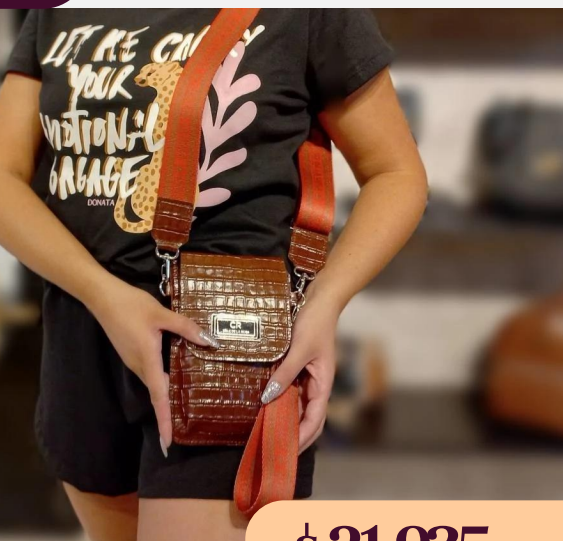

$ 21.935 +IVA

Bandolera/Riñonera de cuero crocco suela con tira regulable

C11/10412ExCm

DIMENSIONES: 20 cm x 14 cm x 2 cm