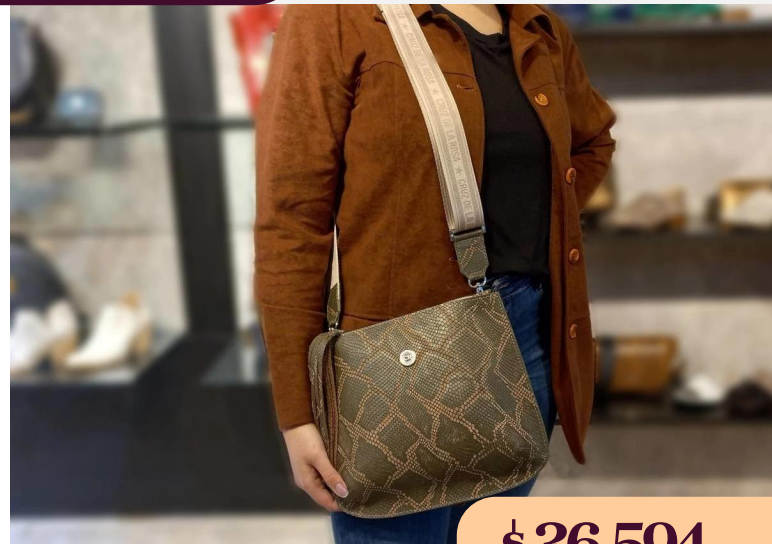

$ 36.594^{+IVA}

Sobre/bandolera de cuero reptil militar

C11/10700EnVa

DIMENSIONES: 25 cm x 30 cm x 6 cm