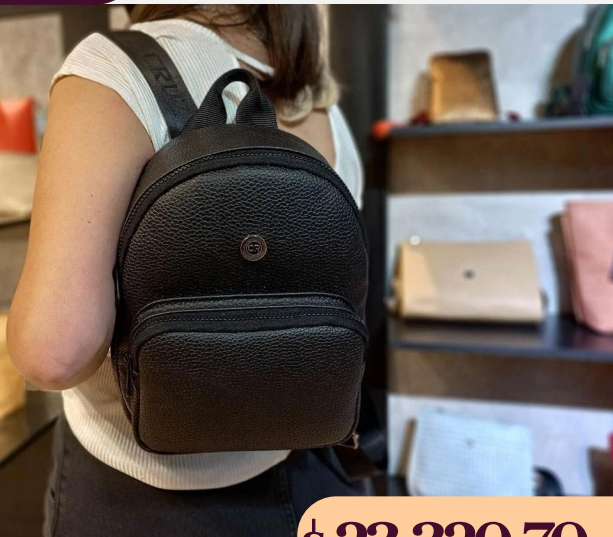

\$ 16.110 +IVA

Mochila eco cuero floater negro con cinta eco cuero

ECO/20502Jean

DIMENSIONES: 31 cm x 24 cm x 14 cm

\$ 20.175 +IVA

Mochila combinada de eco cuero Jeans

ECO/10536FIne

DIMENSIONES: 30 cm x 26 cm x 10 cm