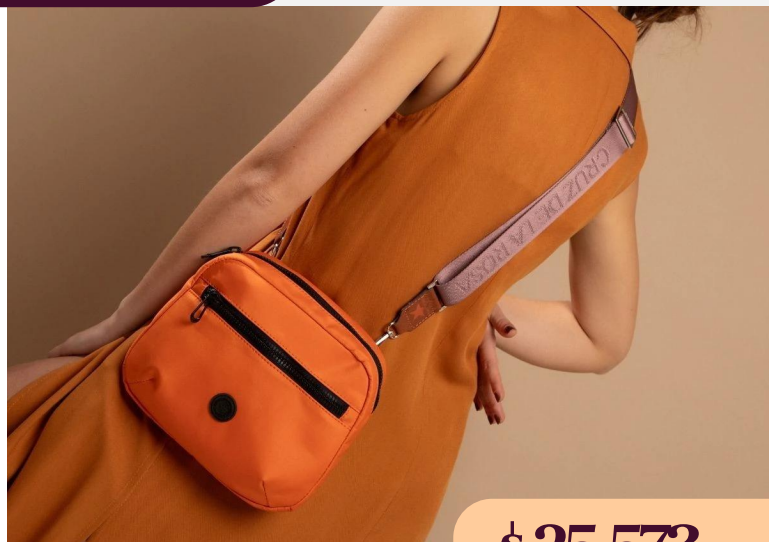

$ 24.700^{+IVA}

Bandolera de eco cuero Floater Lima

ECO/20417MiNa

DIMENSIONES: 22 cm x 27 cm x 6 cm

$ 25.573^{+IVA}

Bandolera de eco cuero Microfibras Naranja

C11/10413PiLi

DIMENSIONES: 19 cm x 14 cm x 2 cm