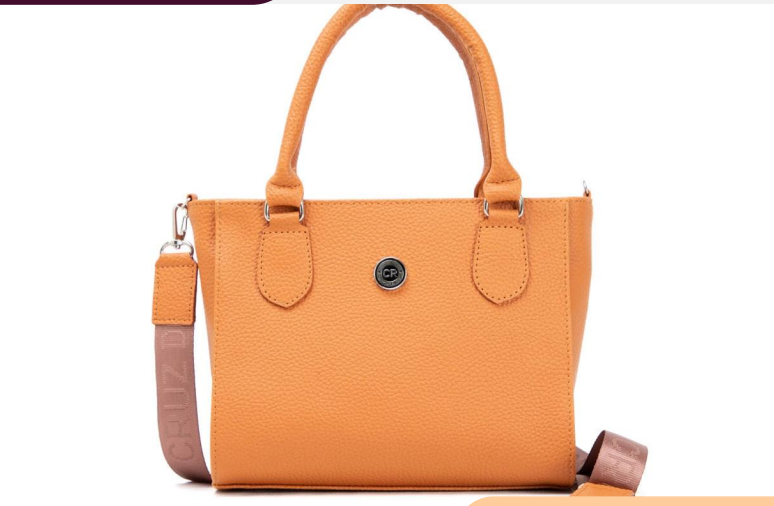

Bolso en andorra suela con cinta bordada

ECO/10469ChNe1

DIMENSIONES: 15 cm x 23 cm x 10 cm

\$ 19.640 +IVA

Bandolera de eco cuero charol negro doble cierre

ECO/20502Jean

DIMENSIONES: 31 cm x 24 cm x 14 cm

\$ 20.175 +IVA

Mochila combinada de eco cuero Jeans

ECO/20403FISu

DIMENSIONES: 20 cm x 26 cm x 11 cm

\$ 20.270 +IVA

Bandolera de eco cuero Floater Suela / Microfibra Negro

ECO/10469FINe1

DIMENSIONES: 15 cm x 23 cm x 10 cm

\$ 20.794 +IVA

Bandolera de eco cuero floater negro doble cierre

ECO/20415FISu

DIMENSIONES: 20 cm x 26 cm x 15 cm

\$ 22.400 +IVA

Bandolera de eco cuero Floater Suela

SALE

ECO/20403FICm