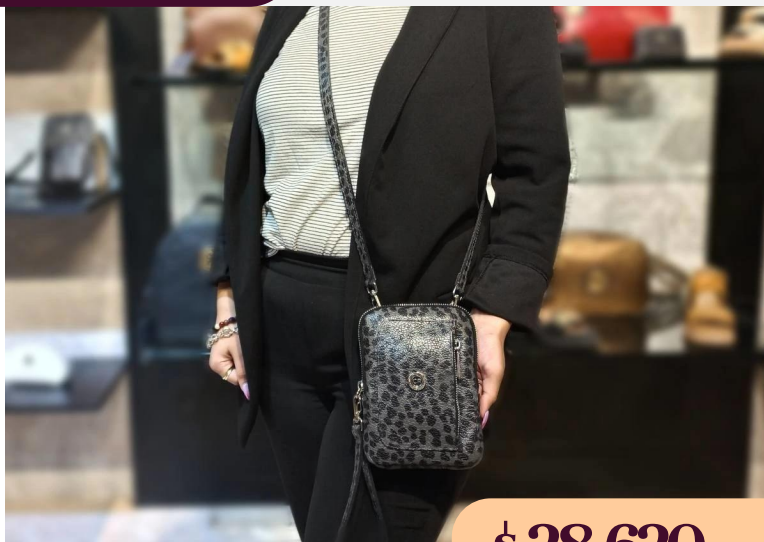

$ 28.620^{+IVA}

Bandolera de cuero cheeta negro