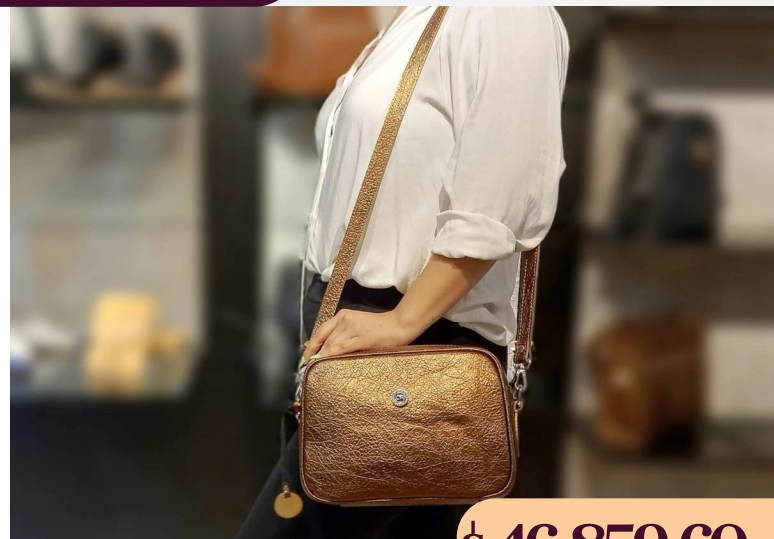

$ 43.014^{+IVA}

Bandolera de cuero Mirage Aqua

C11/10403MeOr

DIMENSIONES: 18 cm x 25 cm x 10 cm