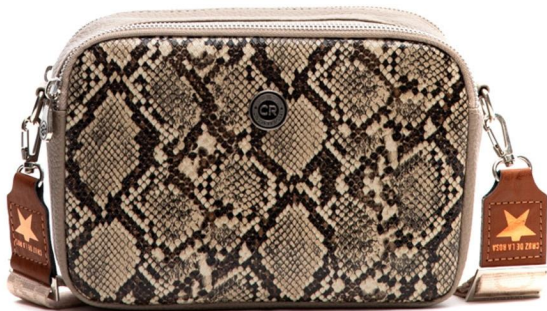

\$ 24.717 +IVA

Bandolera de eco cuero Rio Oro

ECO/20427ChNe

DIMENSIONES: 15 cm x 25 cm x 6 cm

\$ 24.717 +IVA

Bandolera de eco cuero Charol Negro

ECO/20429Virj

DIMENSIONES: 17 cm x 25 cm x 10 cm

\$ 25.145 +IVA

Bandolera de eco cuero Vibora Rojo c/ Floater Rojo doble cierre

ECO/20429ViBl

DIMENSIONES: 17 cm x 25 cm x 10 cm

\$ 25.145 +IVA

Bandolera de eco cuero Vibora Blanca c/ Floater Negro doble cierre

ECO/20429ViBe

DIMENSIONES: 17 cm x 25 cm x 10 cm

\$ 25.145 +IVA

Bandolera de eco cuero Vibora Beige c/ Floater Cemento doble cierre

ECO/10444AnNe

DIMENSIONES: 21 cm x 14 cm x 4 cm

\$ 25.145 +IVA

Bandolera de eco cuero andorra negro opaco