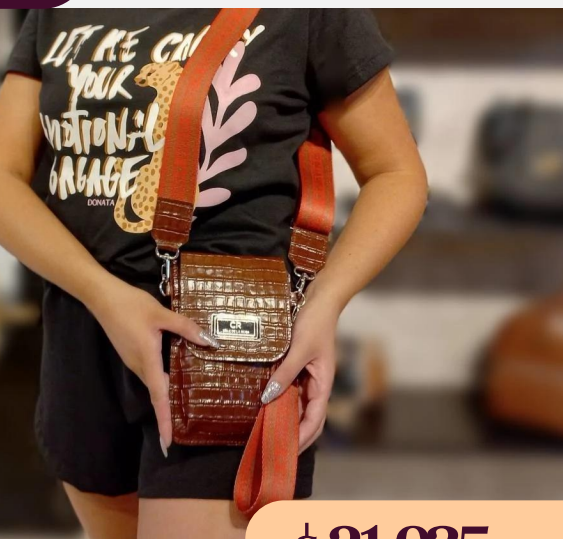

$ 21.935 +IVA

Bandolera/Riñonera de cuero crocco suela con tira regulable

C11/10412ExCm

DIMENSIONES: 20 cm x 14 cm x 2 cm