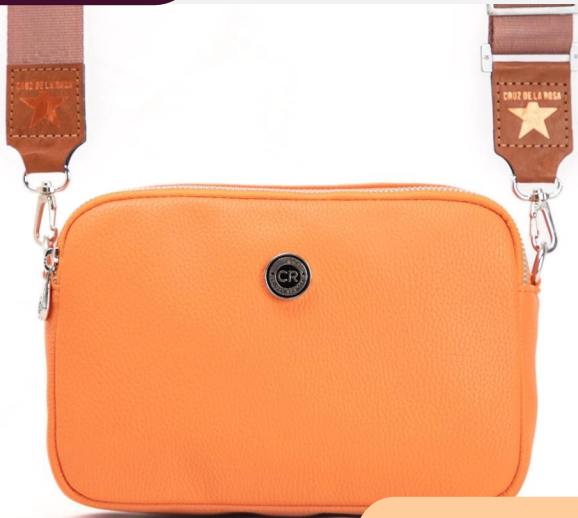

Bandolera de eco cuero Andorra Cemento

ECO/20419Jean

DIMENSIONES: 17 cm x 25 cm x 10 cm

\$ 24.650,70^{+IVA}

Bandolera de eco cuero Jean

ECO/20408FINa

DIMENSIONES: 17 cm x 25 cm x 10 cm

\$ 24.700^{+IVA}