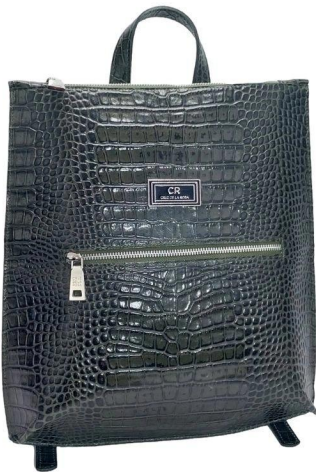

\$ 58.743 +IVA

Mochila de cuero Diamante Nude

Mochilas

C11/20500DiNe

DIMENSIONES: 35 cm x 30 cm x 15 cm

\$ 58.743 +IVA

Mochila de cuero Diamante Negro

C11/20501BuNe

DIMENSIONES: 27 cm x 22 cm x 12 cm

\$ 58.743 +IVA

Mochila de cuero bufalo negro con bolsillo frontal

C11/20502CrVe

DIMENSIONES: 39 cm x 37 cm x 10 cm

\$ 60.883 +IVA

Mochila de cuero Crocco Verde

C11/20502CrSu

DIMENSIONES: 39 cm x 37 cm x 10 cm

\$ 60.883 +IVA

Mochila de cuero Crocco Suela

C11/20502CrVi

DIMENSIONES: 39 cm x 37 cm x 10 cm

\$ 60.883 +IVA

Mochila de cuero Crocco Negro

C11/20502CrNe

DIMENSIONES: 39 cm x 37 cm x 10 cm

\$ 60.883 +IVA

Mochila de cuero Crocco Negro

Bolsos

C11/20103FIBo

DIMENSIONES: 20 cm x 30 cm x 12 cm

\$ 49.755 +IVA

Cartera de Cuero Flouter Bourdeau