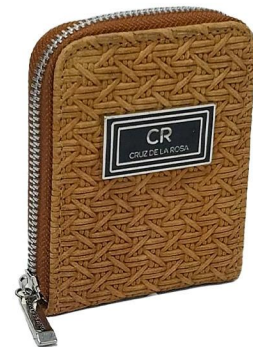

Tarjetero de cuero búfalo amarillo

Cuero

- Bronx
- Bronx
- Cebra
- Cebra
- Celesti
- Flou
- Glass
- Grafita
- Jagua
- Lagart
- Leopar
- Leopar
- Oro
- Platino
- Serpier
- Taupe
- Vaque

C01/12130

DIMENSIONES: 8 cm x 10 cm x 3 cm

\$ 15.800 +IVA

Tarjetero de cuero

C01/12131ViVe

DIMENSIONES: 0 cm x 0 cm x 0 cm

\$ 17.013 +IVA

Billetera pocket de cuero Vibora Verde

C01/12131ViSu

DIMENSIONES: 0 cm x 0 cm x 0 cm

\$ 17.013 +IVA

Billetera pocket de cuero Vibora Suela

C01/12131ViRj

DIMENSIONES: 0 cm x 0 cm x 0 cm

\$ 17.013 +IVA

Billetera pocket de cuero Vibora Rojo

C01/12131ViBo

DIMENSIONES: 12 cm x 9 cm x 3 cm

\$ 17.013 +IVA

Billetera pocket de cuero Vibora Bordeau

C01/12131TrSu

DIMENSIONES: 9 cm x 12 cm x 3 cm

\$ 17.013 +IVA

Billetera pocket de cuero Trenza Suela

Cuero

C01/12131PiCh