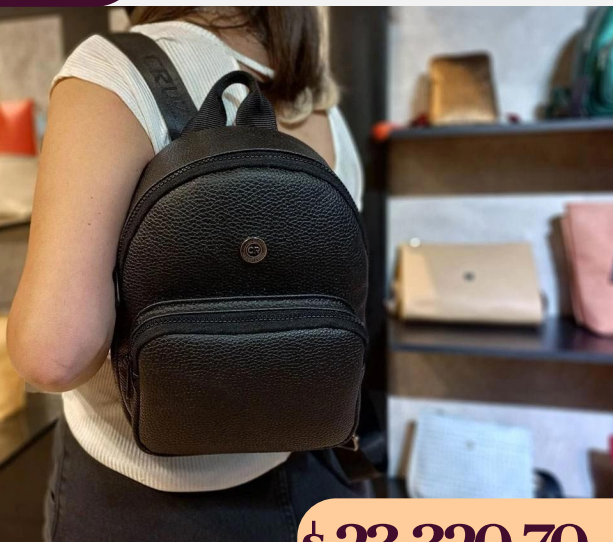

\$ 16.110 +IVA

Mochila eco cuero floater negro con cinta eco cuero

ECO/20502Jean

DIMENSIONES: 31 cm x 24 cm x 14 cm

\$ 20.175 +IVA

Mochila combinada de eco cuero Jeans

ECO/10536FIne

DIMENSIONES: 30 cm x 26 cm x 10 cm