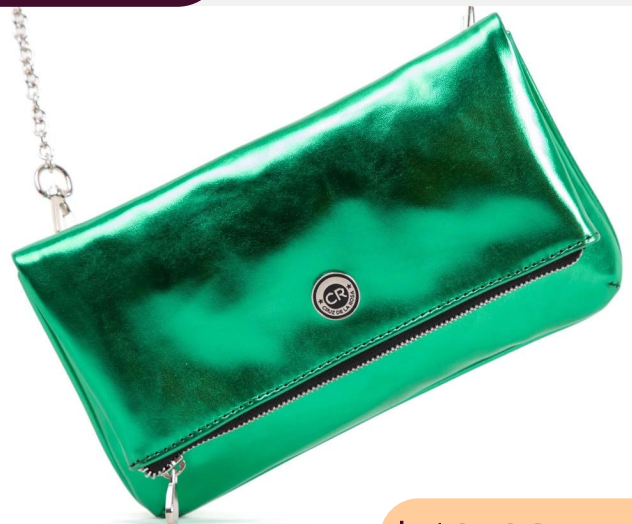

\$ 18.725 +IVA

Bandolera con solapa de eco cuero Rio Platino

ECO/20426RiPl

DIMENSIONES: 15 cm x 19 cm x 7 cm

\$ 18.725 +IVA

Bandolera con solapa de eco cuero Rio Plata

ECO/20426RiNe

DIMENSIONES: 15 cm x 19 cm x 7 cm

\$ 18.725 +IVA

Bandolera con solapa de eco cuero Rio Negro

ECO/20418RiVe

DIMENSIONES: 15 cm x 25 cm x 6 cm

\$ 19.153 +IVA

Bandolera de eco cuero Rio Verde

ECO/20418RiAz

DIMENSIONES: 15 cm x 25 cm x 6 cm

\$ 19.153 +IVA

Bandolera de eco cuero Rio Azul

ECO/20703RiVe

DIMENSIONES: 17 cm x 27 cm x 3 cm

\$ 19.634,50 +IVA

Sobre/bandolera de eco cuero Rio Verde

Bandoleras

ECO/20703RiPI