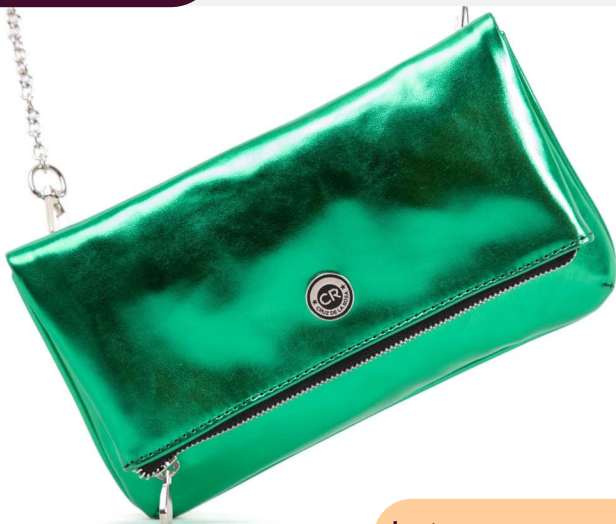

ECO/20413RoCa

DIMENSIONES: 23 cm x 14 cm x 4 cm

\$ 18.725 +IVA

Mini bandolera de eco cuero Roma Camel

ECO/20425RiVe

DIMENSIONES: 14 cm x 4 cm x 21 cm

\$ 18.725 +IVA

Bandolera de eco cuero Rio Verde

SPRING VIBES

ECO/20418RiVe

DIMENSIONES: 15 cm x 25 cm x 6 cm

\$ 19.153 +IVA

Bandolera de eco cuero Rio Verde

ECO/20418RiAz

DIMENSIONES: 15 cm x 25 cm x 6 cm

\$ 19.153 +IVA

Bandolera de eco cuero Rio Azul

ECO/20703RiVe

DIMENSIONES: 17 cm x 27 cm x 3 cm

\$ 19.634,50 +IVA

Sobre/bandolera de eco cuero Rio Verde

ECO/20601FISu

DIMENSIONES: 17 cm x 36 cm x 12 cm

\$ 21.025,50 +IVA