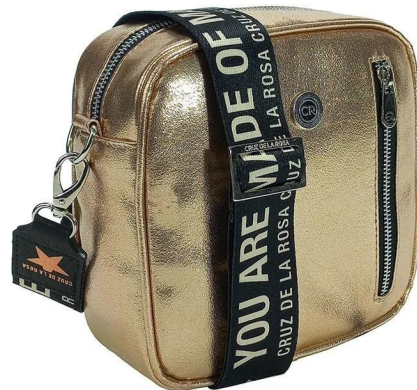

\$ 22.577^{+IVA}

Bandolera de eco cuero Microfibra Suela

Bandoleras

ECO/20410MiNe

DIMENSIONES: 20 cm x 20 cm x 8 cm

\$ 22.577 +IVA

Bandolera de eco cuero Microfibra Negro

ECO/20410MiAz

DIMENSIONES: 20 cm x 20 cm x 8 cm

\$ 22.577 +IVA

Bandolera de eco cuero Microfibra Azul

ECO/10479RiPl

DIMENSIONES: 20 cm x 20 cm x 5 cm

\$ 23.419,10 +IVA

Bandolera de eco cuero río plata

ECO/10479RiOr

DIMENSIONES: 20 cm x 20 cm x 5 cm

\$ 23.419,10 +IVA

Bandolera de eco cuero río oro

ECO/10479FIne

DIMENSIONES: 20 cm x 20 cm x 5 cm

\$ 23.419,10 +IVA

Bandolera de eco cuero floate negro

ECO/20434SiVe

DIMENSIONES: 24 cm x 16 cm x 6 cm

\$ 23.540 +IVA

Bandolera de eco cuero Sire Verde

Bandoleras

ECO/20434SiNe

DIMENSIONES: 24 cm x 16 cm x 6 cm

\$ 23.540^{+IVA}

Bandolera de eco cuero Sire Negro