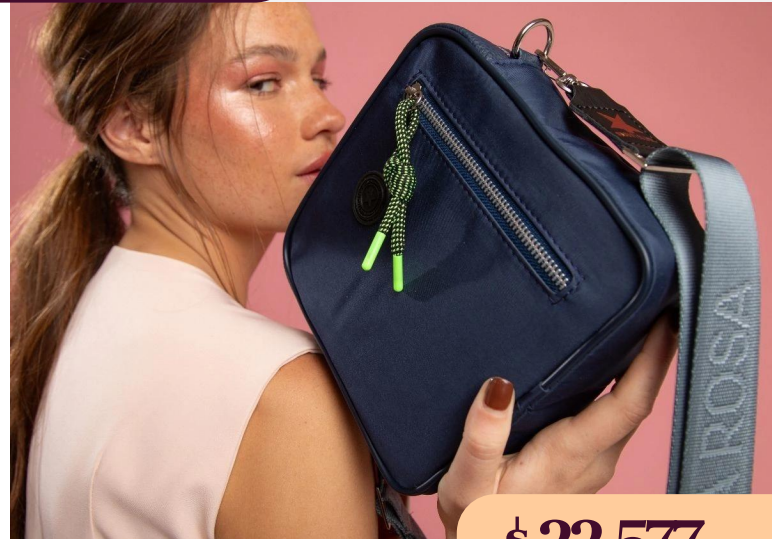

$ 22.577 +IVA

Bandolera de eco cuero Microfibra Azul

ECO/10479RiPl

DIMENSIONES: 20 cm x 20 cm x 5 cm