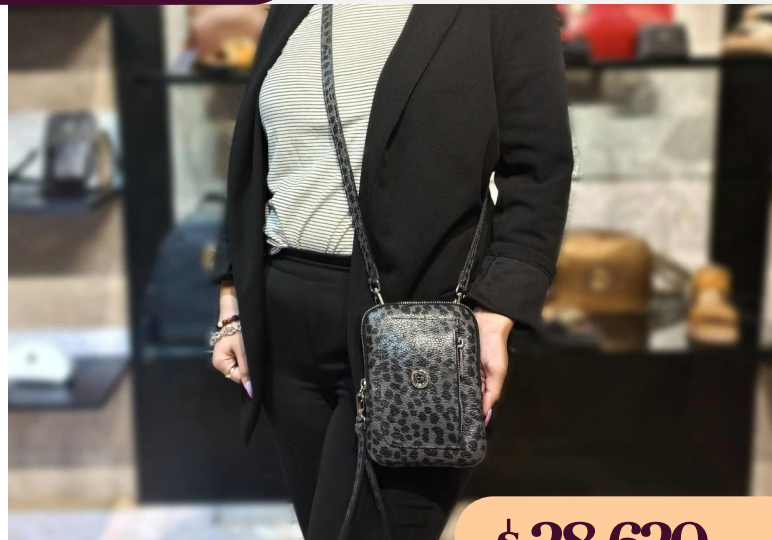

$ 28.620^{+IVA}

Bandolera de cuero cheeta negro