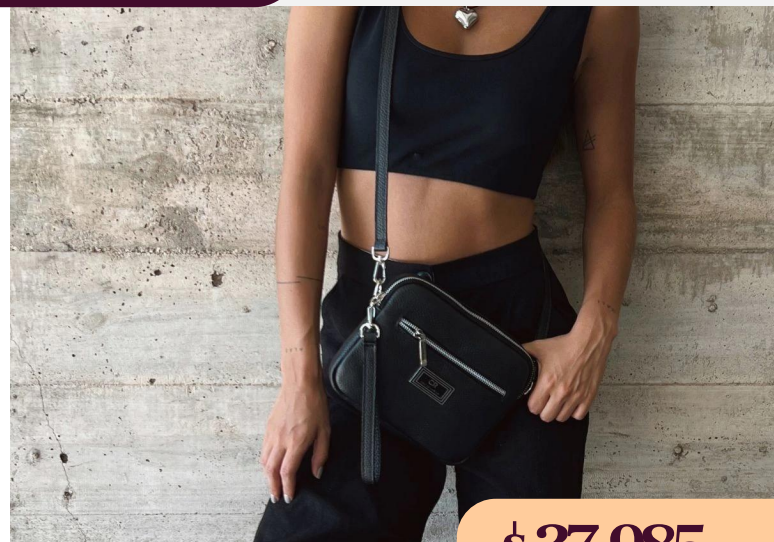

$ 37.985^{+IVA}

Bandolera de cuero Diamante Negro

ECO/20107FiNe

DIMENSIONES: 30 cm x 36 cm x 13 cm