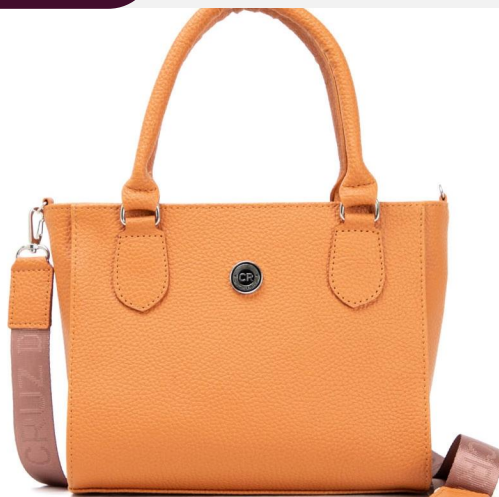

Bandolera de eco cuero Microfibra Negra con Cemento

ECO/10446AnNe

DIMENSIONES: 17 cm x 22 cm x 9 cm

\$ 17.655 +IVA

Bandolera de eco cuero andorra negro opaco

ECO/10618AnNe

DIMENSIONES: 16 cm x 34 cm x 8 cm

\$ 18.297 +IVA

Riñonera de eco cuero andorra negro opaco

ECO/10469ChNe1

DIMENSIONES: 15 cm x 23 cm x 10 cm

\$ 19.640 +IVA

Bandolera de eco cuero charol negro doble cierre

ECO/10469FINe1

DIMENSIONES: 15 cm x 23 cm x 10 cm

\$ 20.794 +IVA

Bandolera de eco cuero floatar negro doble cierre

ECO/20415FISu

DIMENSIONES: 20 cm x 26 cm x 15 cm

\$ 22.400 +IVA

Bandolera de eco cuero Floater Suela

LOS MÁS VENDIDOS

ECO/20411RoSu

DIMENSIONES: 16 cm x 24 cm x 10 cm