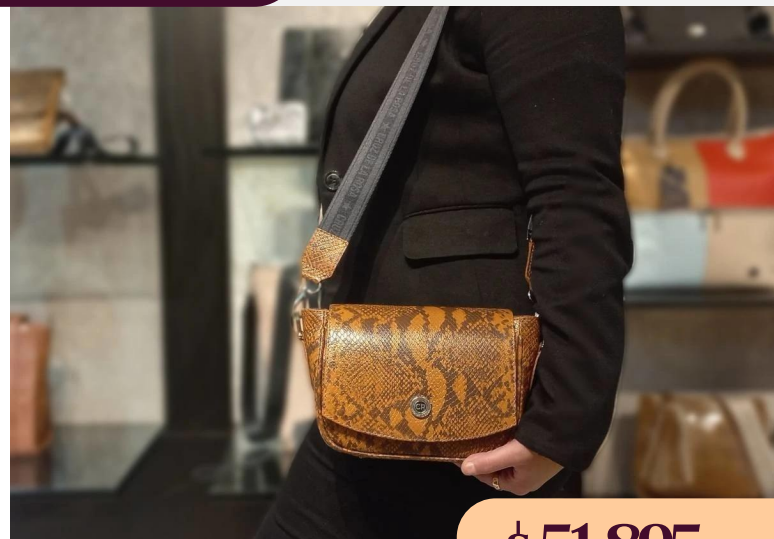

$ 51.895 +IVA

Bandolera pequeña de cuero Serpenti Suela