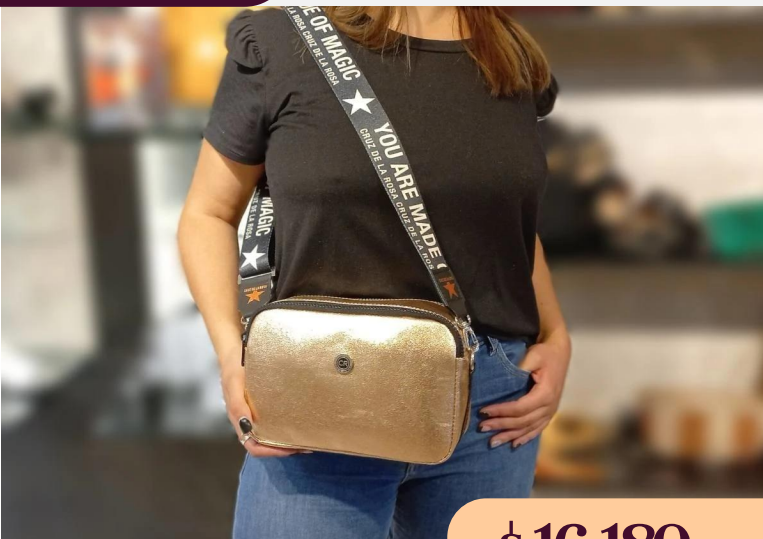

\$ 9.100 +IVA

Bandolera de eco cuero bifaz gris

ECO/20404MiAz

DIMENSIONES: 20 cm x 16 cm x 4 cm

\$ 13.940 +IVA

Bandolera de eco cuero Microfibra Azul combinada con Jean

ECO/10469RiPl1

DIMENSIONES: 15 cm x 23 cm x 10 cm

\$ 16.180 +IVA

Bandolera de eco cuero rio plata doble cierre

ECO/10469RiOr1

DIMENSIONES: 15 cm x 23 cm x 10 cm

\$ 16.180 +IVA

Bandolera de eco cuero rio oro doble cierre

ECO/10469FISu1

DIMENSIONES: 15 cm x 23 cm x 10 cm