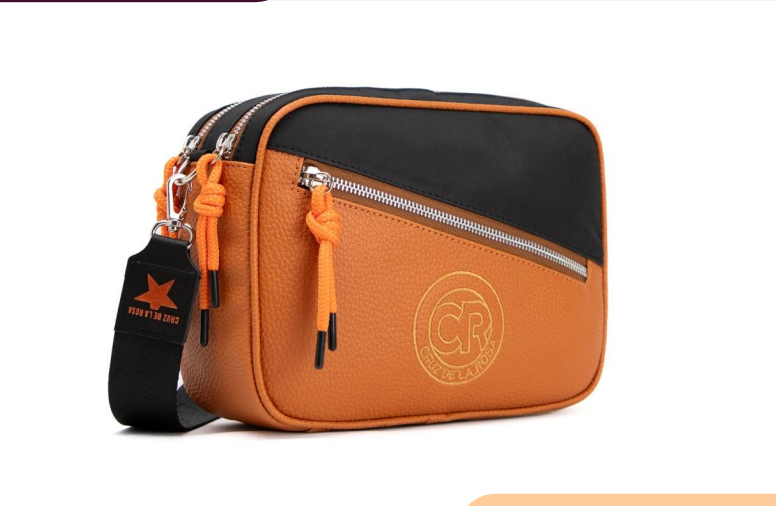

Bolso en andorra suela con cinta bordada

ECO/10469ChNe1

DIMENSIONES: 15 cm x 23 cm x 10 cm

\$ 19.640 +IVA

Bandolera de eco cuero charol negro doble cierre

ECO/20502Jean

DIMENSIONES: 31 cm x 24 cm x 14 cm

\$ 20.175 +IVA

Mochila combinada de eco cuero Jeans

ECO/20403FISu

DIMENSIONES: 20 cm x 26 cm x 11 cm

\$ 20.270 +IVA

Bandolera de eco cuero Floater Suela / Microfibra Negro

ECO/10469FINe1

DIMENSIONES: 15 cm x 23 cm x 10 cm